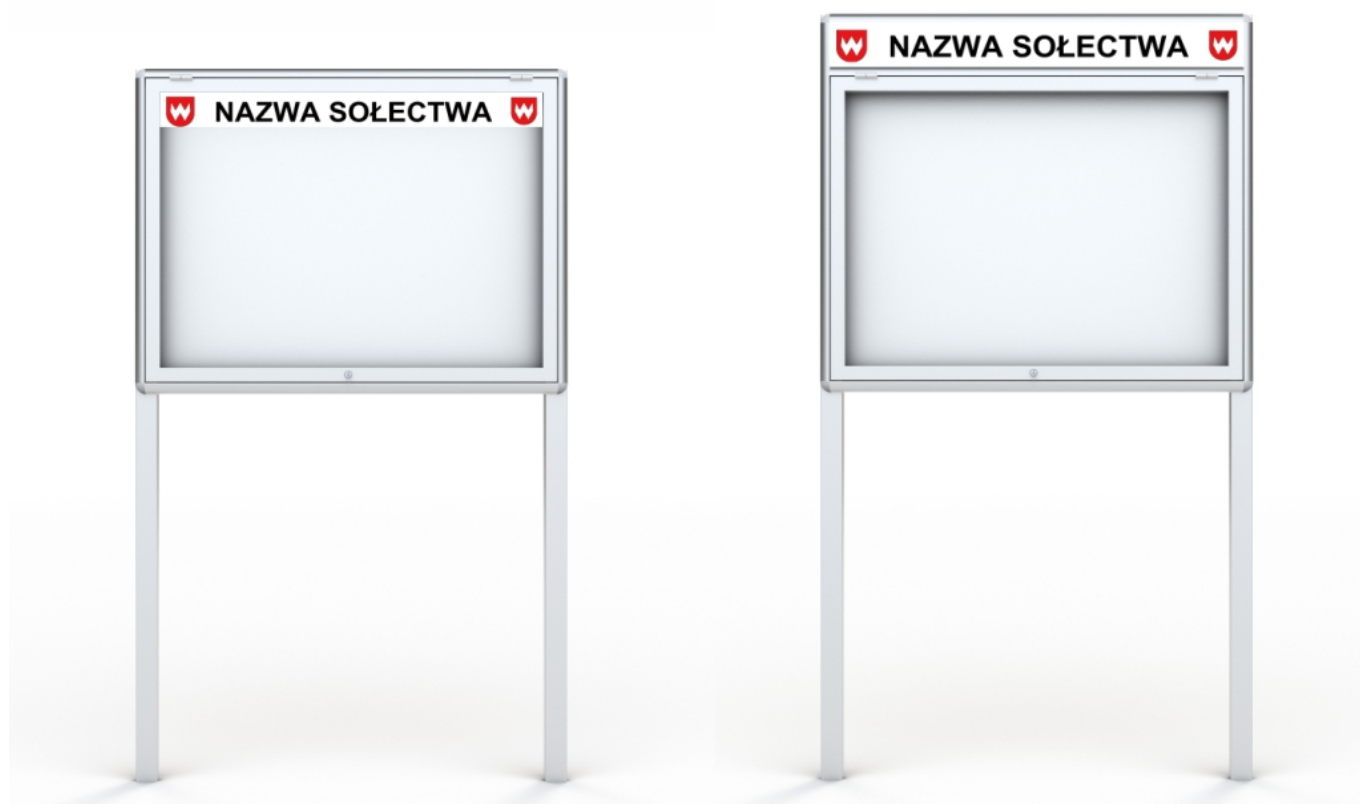

Montaż:

- W komplecie dostarczamy zestaw montażowy

Magnesy:

- Razem z gablotą mogą Państwo zakupić magnesy Ø 20 mm - białe lub czarne

Opcjonalnie:

- Lakierowanie gabloty na kolor z palety RAL
- Wykonanie gabloty na dowolny wymiar
- Wykonanie i naklejenie na szybę nagłówka z folii monomerycznej z laminatem
- Wykonanie nadstawki scalonej - szyldu wraz z herbem/logo i treścią
- Wykonanie gablot dzielonych - część I: gablotka zamykana, część II: tablica magnetyczna

Opcjonalnie:

WYKONUJEMY GABLOTY Z KAŻDYM PODANYM WYMIARZE, W WERSJI JEDNO- I DWUDRZWIOWEJ

Rozmiary standardowe gablot zewnętrznych wolnostojących NEV:

[Gablotka z oświetleniem NEV 70x100 cm na słupkach](#)

[Gablotka z oświetleniem NEV 90x100 cm na słupkach](#)

[Gablotka z oświetleniem NEV 80x120 cm na słupkach](#)

[Gablotka z oświetleniem NEV 100x120 cm na słupkach](#)

[Gablotka z oświetleniem NEV 100x150 cm na słupkach](#)

[Gablotka z oświetleniem NEV 100x170 cm na słupkach](#)

Produkt posiada dodatkowe opcje:

NAGŁÓWEK: Bez nagłówka , Folia z laminatem (+ 105,00 zł), Panel z logo (+ 260,00 zł)

MAGNESY: brak , BIAŁE - 10 szt. (+ 12,00 zł), CZARNE - 10 szt. (+ 12,00 zł)