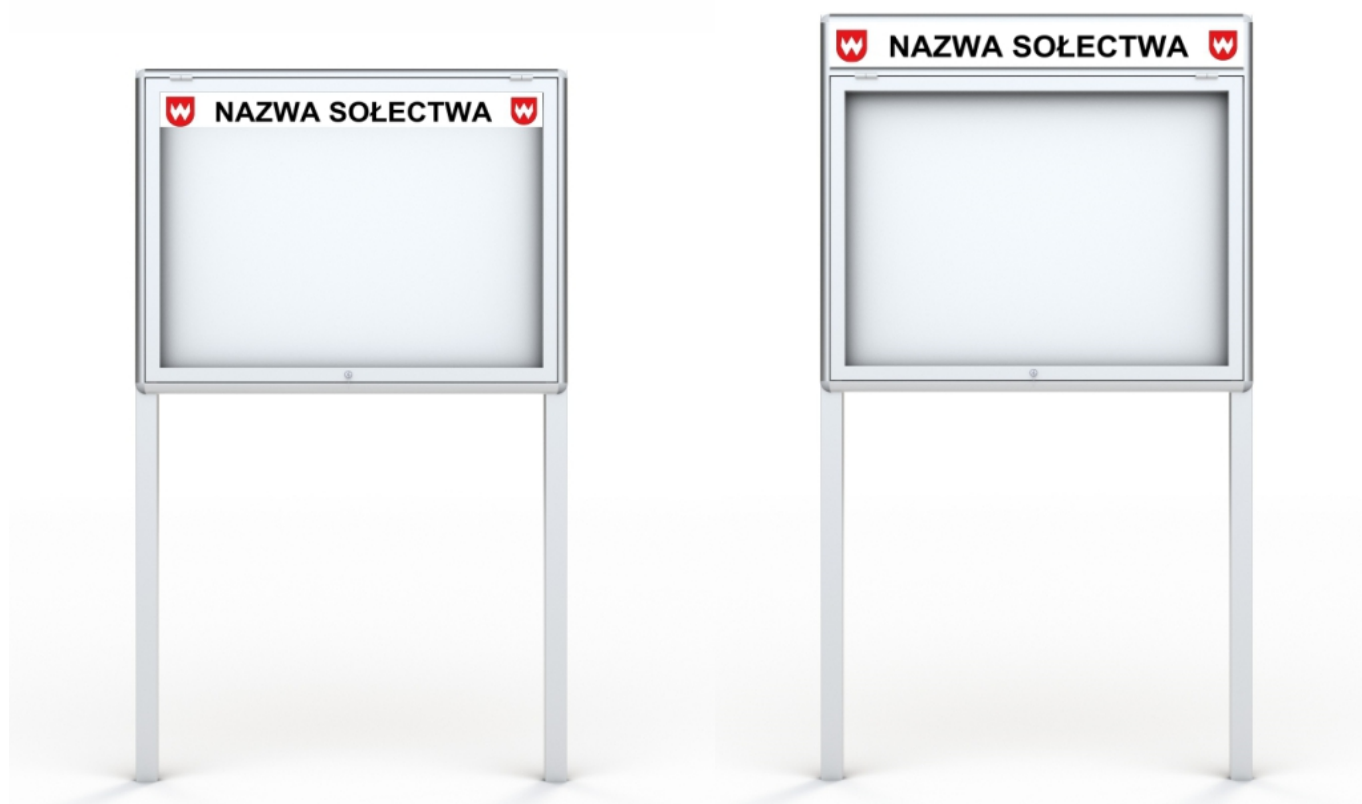

### Opis produktu

**Gablota zewnętrzna z oświetleniem LED na słupkach** o powierzchni 70 x 100 cm to rozwiązanie dedykowane do miejsc, w których szczególnie potrzebna jest widoczność ekspozycji w nocy. Gablota wykonana z najwyższej jakości anodowanych profili aluminiowych, które gwarantują wieloletnie użytkowanie gabloty.

## Gablota ogłoszeniowa NEV cechuje prostota, bezpieczeństwo i uniwersalność.

### Parametry techniczne:

- **Gablota ogłoszeniowa wykonana z anodowanych profili aluminiowych przeznaczona do użytku zewnętrznego**
- **Słupki aluminiowe, o przekroju 60x40x2 mm i długości 250 cm**
- **Oświetlenie LED - oprawa liniowa LED o napięciu 230V + 2m wypuszczonego kabla**
  - Kolor: srebrny
  - Bezpieczne narożne zaokrąglone głowice
  - Plecy z blachy magnetycznej - mocowanie kartek za pomocą magnesów
  - Oszklenie frontowe wykonane z bezpiecznego szkła akrylowego
  - Drzwi otwierane do góry, zamykane na zamek patentowy
  - Zestaw uszczelek chroni gablotę przed warunkami atmosferycznymi, kurzem i owadami
- **Gablota ze słupkami objęta jest 24-miesięczną gwarancją**