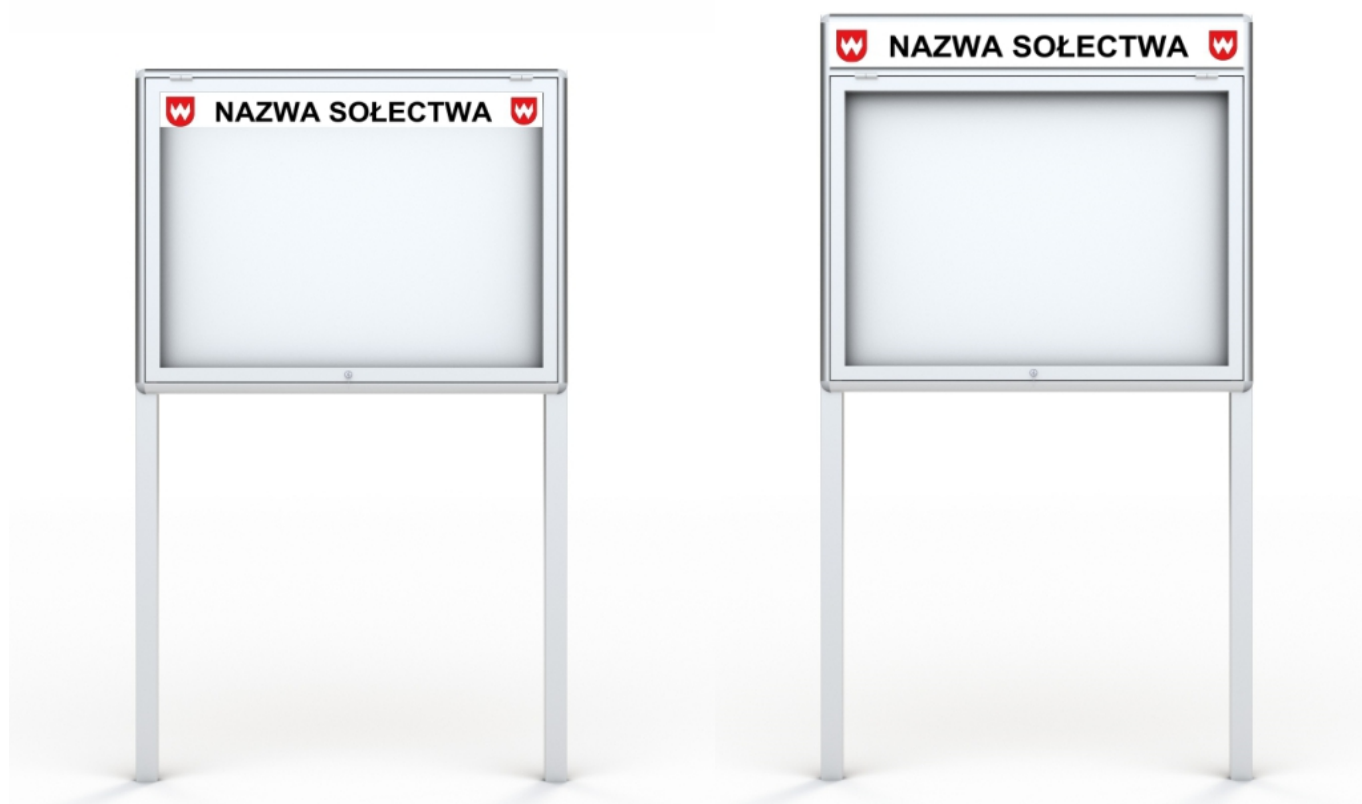

### Opis produktu

**Gablota zewnętrzna z oświetleniem LED na słupkach** o powierzchni 70 x 100 cm to rozwiązanie dedykowane do miejsc, w których szczególnie potrzebna jest widoczność ekspozycji w nocy. Gablota wykonana z najwyższej jakości anodowanych profili aluminiowych, które gwarantują wieloletnie użytkowanie gabloty.

## Gablota ogłoszeniowa NEV cechuje prostota, bezpieczeństwo i uniwersalność.

### Parametry techniczne:

- **Gablota ogłoszeniowa wykonana z anodowanych profili aluminiowych przeznaczona do użytku zewnętrznego**
- **Słupki aluminiowe, o przekroju 60x40x2 mm i długości 250 cm**
- **Oświetlenie LED - oprawa liniowa LED o napięciu 230V + 2m wypuszczonego kabla**
  - Kolor: srebrny
  - Bezpieczne narożne zaokrąglone głowice
  - Plecy z blachy magnetycznej - mocowanie kartek za pomocą magnesów
  - Oszklenie frontowe wykonane z bezpiecznego szkła akrylowego
  - Drzwi otwierane do góry, zamykane na zamek patentowy
  - Zestaw uszczelek chroni gablotę przed warunkami atmosferycznymi, kurzem i owadami
- **Gablota ze słupkami objęta jest 24-miesięczną gwarancją**

#### Magnesy:

- Razem z gablotą mogą Państwo zakupić magnesy  $\varnothing$  20 mm - białe lub czarne