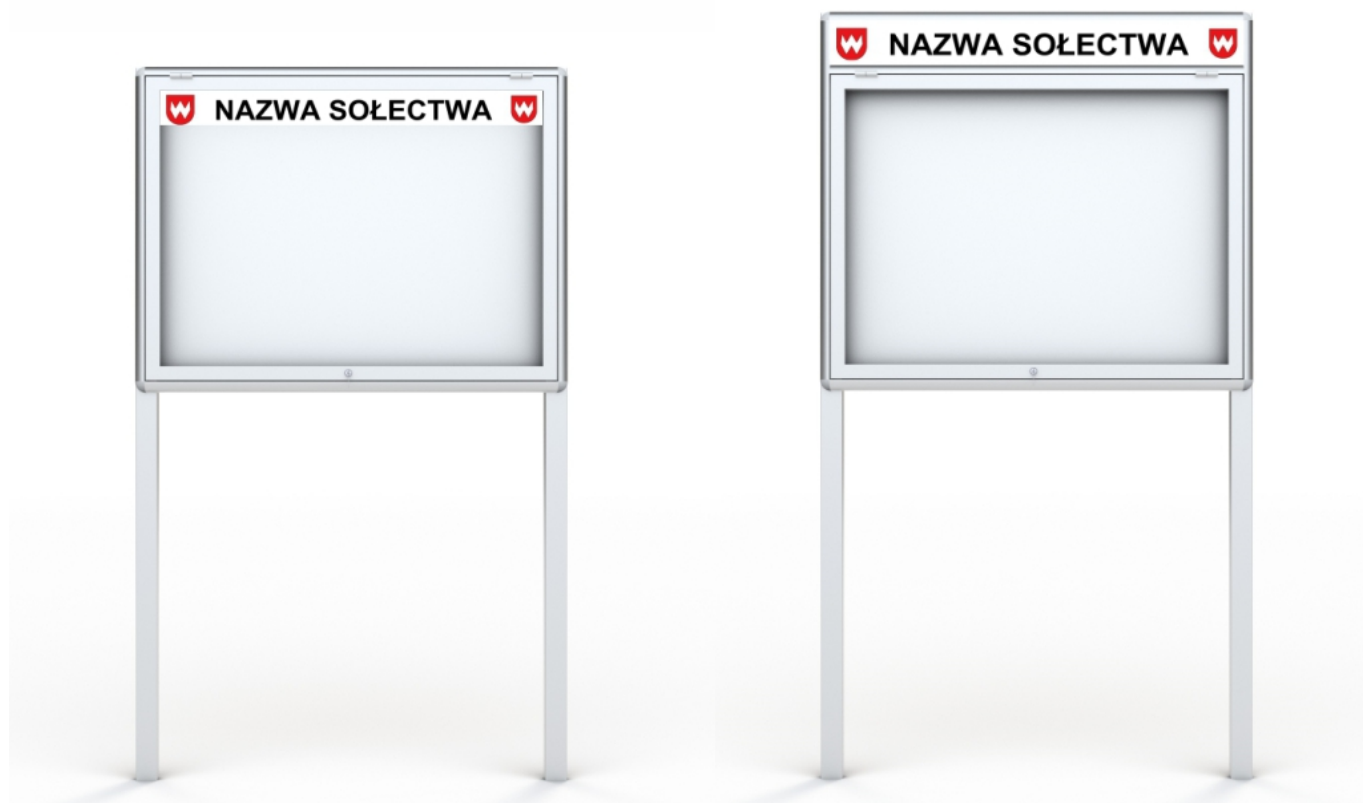

### Opis produktu

**Gablota zewnętrzna z oświetleniem LED na słupkach** o powierzchni 100 x 170 cm to rozwiązanie dedykowane do miejsc, w których szczególnie potrzebna jest widoczność ekspozycji w nocy. Gablota wykonana z najwyższej jakości anodowanych profili aluminiowych, które gwarantują wieloletnie użytkowanie gabloty.

### Parametry techniczne:

- **Gablota ogłoszeniowa wykonana z anodowanych profili aluminiowych przeznaczona do użytku zewnętrznego**
- **Słupki aluminiowe, o przekroju 60x40x2 mm i długości 250 cm**
- **Oświetlenie LED - oprawa liniowa LED o napięciu 230V + 2m wypuszczonego kabla**
  - Kolor: srebrny
  - Bezpieczne narożne zaokrąglone głowice
  - Plecy z blachy magnetycznej - mocowanie kartek za pomocą magnesów
  - Oszklenie frontowe wykonane z bezpiecznego szkła akrylowego
  - Drzwi otwierane do góry, zamykane na zamek patentowy
  - Zestaw uszczelek chroni gablotę przed warunkami atmosferycznymi, kurzem i owadami
- **Gablota ze słupkami objęta jest 24-miesięczną gwarancją**

**Montaż:**

- W komplecie dostarczamy zestaw montażowy

**Magnesy:**

- Razem z gablotą mogą Państwo zakupić magnesy Ø 20 mm - białe lub czarne

**Opcjonalnie:**

- Lakierowanie gabloty na kolor z palety RAL
- Wykonanie gabloty na dowolny wymiar
- Wykonanie i naklejenie na szybę nagłówka z folii monomerycznej z laminatem
- Wykonanie nadstawki scalonej - szyldu wraz z herbem/logo i treścią
- Wykonanie gablot dzielonych - część I: gablotka zamykana, część II: tablica magnetyczna

**Opcjonalnie:**

**WYKONUJEMY GABLOTY Z KAŻDYM PODANYM WYMIARZE, W WERSJI JEDNO- I DWUDRZWIOWEJ**

**Rozmiary standardowe gablot zewnętrznych wolnostojących NEV:**

[Gablotka z oświetleniem NEV 70x100 cm na słupkach](#)