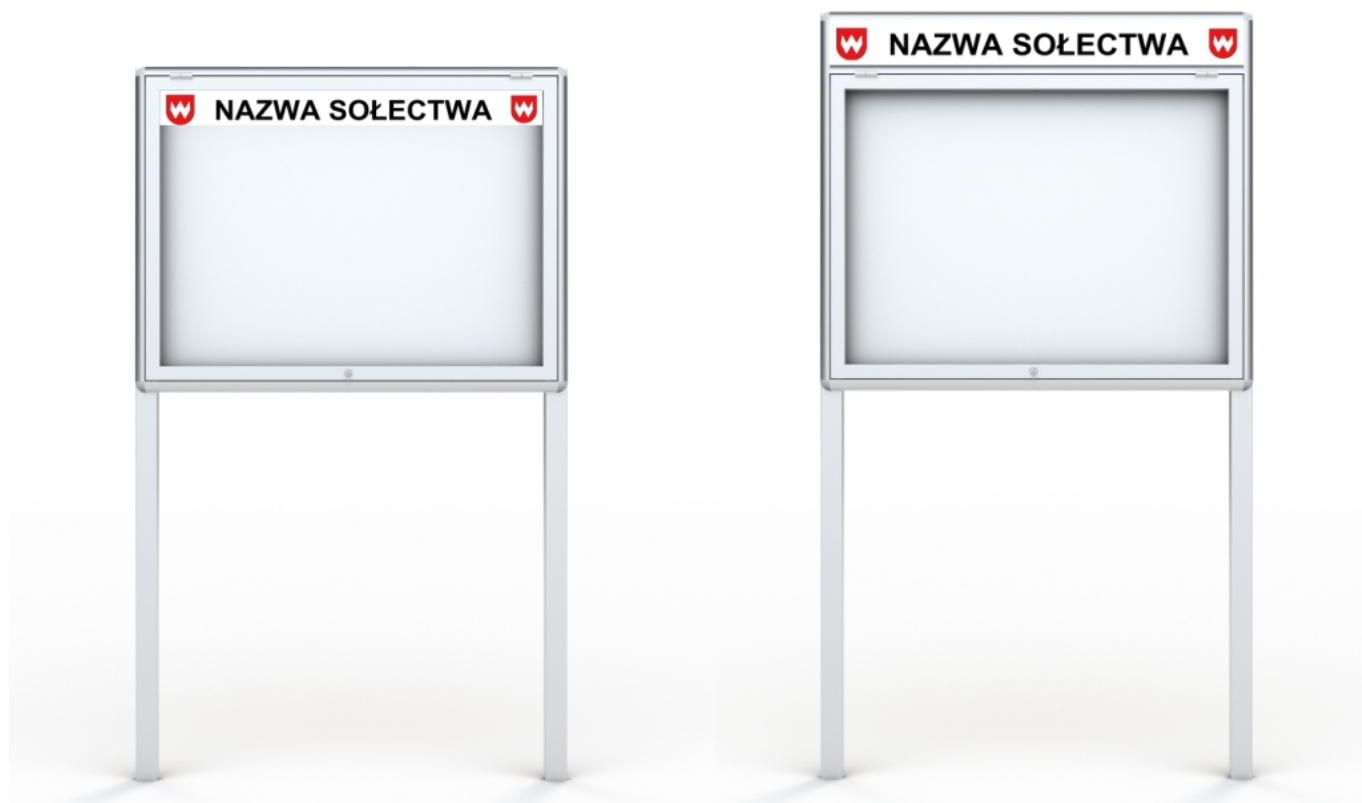

### Opis produktu

**Gablota zewnętrzna z oświetleniem LED na słupkach** o powierzchni 100 x 170 cm to rozwiązanie dedykowane do miejsc, w których szczególnie potrzebna jest widoczność ekspozycji w nocy. Gablota wykonana z najwyższej jakości anodowanych profili aluminiowych, które gwarantują wieloletnie użytkowanie gabloty.

## Gablota ogłoszeniowa NEV cechuje prostota, bezpieczeństwo i uniwersalność.

### Parametry techniczne:

- **Gablota ogłoszeniowa wykonana z anodowanych profili aluminiowych przeznaczona do użytku zewnętrznego**
- **Słupki aluminiowe, o przekroju 60x40x2 mm i długości 250 cm**
- **Oświetlenie LED - oprawa liniowa LED o napięciu 230V + 2m wypuszczonego kabla**
  - Kolor: srebrny
  - Bezpieczne narożne zaokrąglone głowice
  - Plecy z blachy magnetycznej - mocowanie kartek za pomocą magnesów
  - Oszklenie frontowe wykonane z bezpiecznego szkła akrylowego
  - Drzwi otwierane do góry, zamykane na zamek patentowy
  - Zestaw uszczelek chroni gablotę przed warunkami atmosferycznymi, kurzem i owadami
- **Gablota ze słupkami objęta jest 24-miesięczną gwarancją**