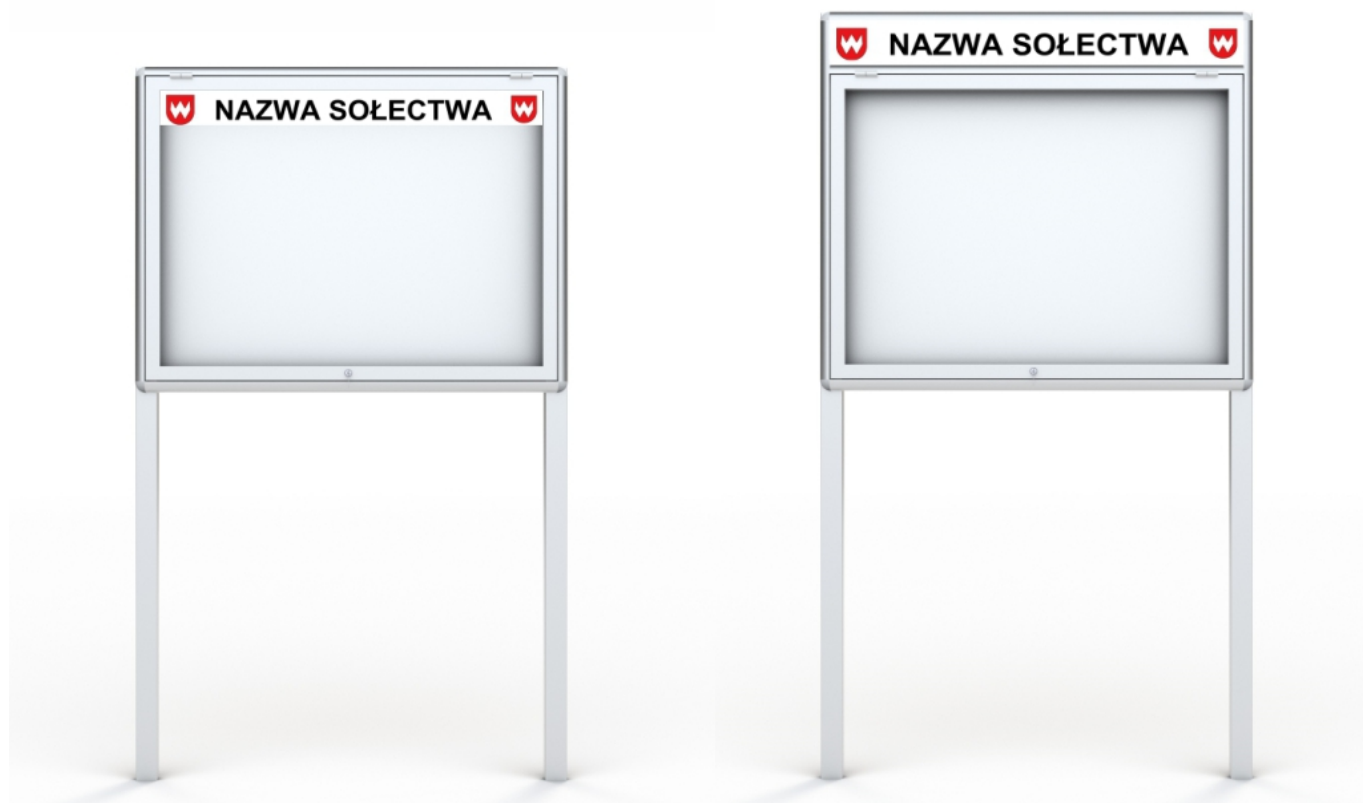

Montaż:

- W komplecie dostarczamy zestaw montażowy

Magnesy:

- Razem z gablotą mogą Państwo zakupić magnesy Ø 20 mm - białe lub czarne

Opcjonalnie:

- Lakierowanie gabloty na kolor z palety RAL
- Wykonanie gabloty na dowolny wymiar
- Wykonanie i naklejenie na szybę nagłówka z folii monomerycznej z laminatem
- Wykonanie nadstawki scalonej - szyldu wraz z herbem/logo i treścią
- Wykonanie gablot dzielonych - część I: gablotka zamykana, część II: tablica magnetyczna

Opcjonalnie:

WYKONUJEMY GABLOTY Z KAŻDYM PODANYM WYMIARZE, W WERSJI JEDNO- I DWUDRZWIOWEJ

Rozmiary standardowe gablot zewnętrznych wolnostojących NEV:

[Gablotka z oświetleniem NEV 70x100 cm na słupkach](#)

[Gablotka z oświetleniem NEV 90x100 cm na słupkach](#)

[Gablotka z oświetleniem NEV 80x120 cm na słupkach](#)

[Gablotka z oświetleniem NEV 100x120 cm na słupkach](#)

[Gablotka z oświetleniem NEV 100x150 cm na słupkach](#)

[Gablotka z oświetleniem NEV 100x170 cm na słupkach](#)

Produkt posiada dodatkowe opcje:

NAGŁÓWEK: Bez nagłówka , Folia z laminatem (+ 105,00 zł) , Panel z logo (+ 260,00 zł)

MAGNESY: brak , BIAŁE - 10 szt. (+ 12,00 zł) , CZARNE - 10 szt. (+ 12,00 zł)