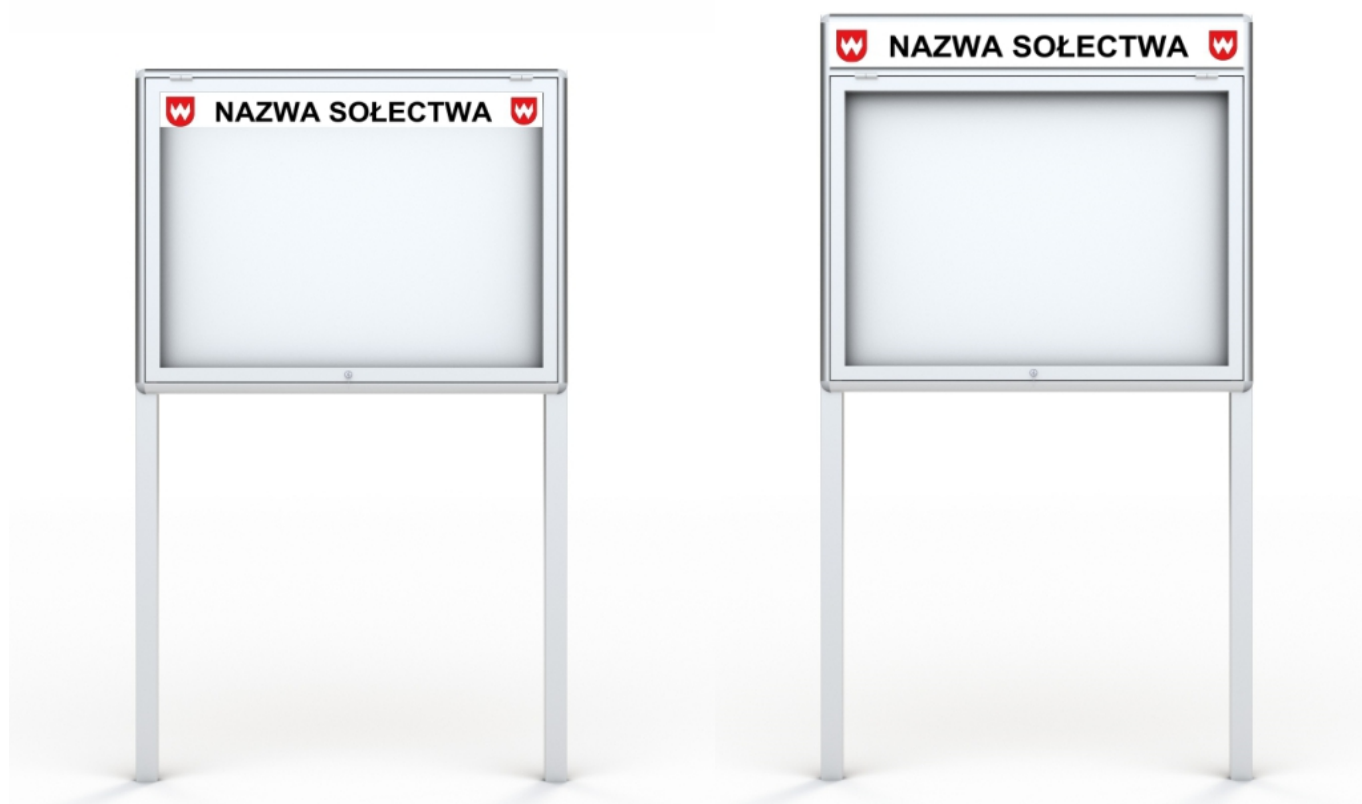

Montaż:

- W komplecie dostarczamy zestaw montażowy

Magnesy:

- Razem z gablotą mogą Państwo zakupić magnesy Ø 20 mm - białe lub czarne

Opcjonalnie:

- Lakierowanie gabloty na kolor z palety RAL
- Wykonanie gabloty na dowolny wymiar
- Wykonanie i naklejenie na szybę nagłówka z folii monomerycznej z laminatem
- Wykonanie nadstawki scalonej - szyldu wraz z herbem/logo i treścią
- Wykonanie gablot dzielonych - część I: gablotka zamykana, część II: tablica magnetyczna

Opcjonalnie:

WYKONUJEMY GABLOTY Z KAŻDYM PODANYM WYMIARZE, W WERSJI JEDNO- I DWUDRZWIOWEJ

Rozmiary standardowe gablot zewnętrznych wolnostojących NEV:

[Gablotka z oświetleniem NEV 70x100 cm na słupkach](#)

[Gablotka z oświetleniem NEV 90x100 cm na słupkach](#)

[Gablotka z oświetleniem NEV 80x120 cm na słupkach](#)

[Gablotka z oświetleniem NEV 100x120 cm na słupkach](#)

[Gablotka z oświetleniem NEV 100x150 cm na słupkach](#)

[Gablotka z oświetleniem NEV 100x170 cm na słupkach](#)

Produkt posiada dodatkowe opcje:

NAGŁÓWEK: Bez nagłówka , Folia z laminatem (+ 105,00 zł), Panel z logo (+ 260,00 zł)

MAGNESY: brak , BIAŁE - 10 szt. (+ 12,00 zł), CZARNE - 10 szt. (+ 12,00 zł)