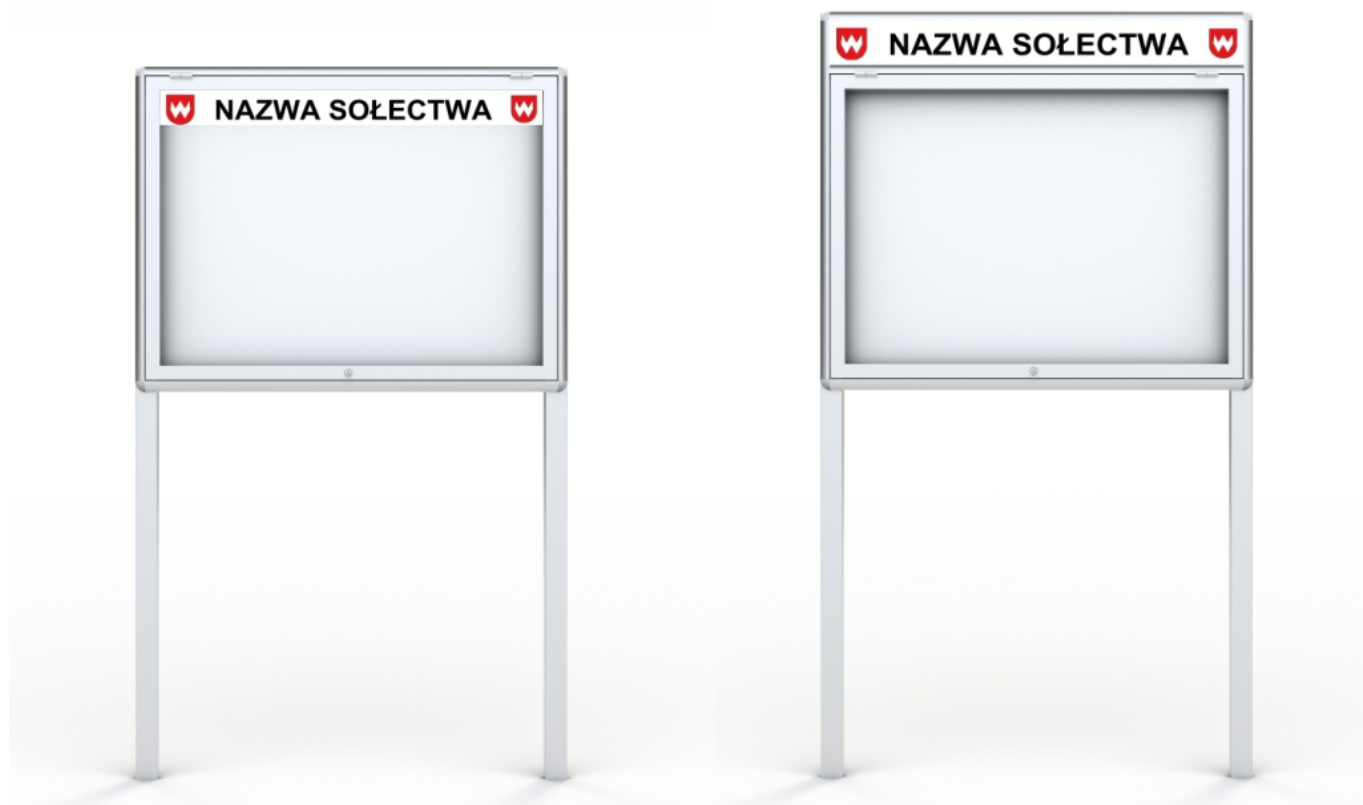

- W komplecie dostarczamy zestaw montażowy

Magnesy:

- Razem z gablotą mogą Państwo zakupić magnesy Ø 20 mm - białe lub czarne

Opcjonalnie:

- Lakierowanie gabloty na kolor z palety RAL
- Wykonanie gabloty na dowolny wymiar
- Wykonanie i naklejenie na szybę nagłówka z folii monomerycznej z laminatem
- Wykonanie nadstawki scalonej - szyldu wraz z herbem/logo i treścią
- Wykonanie gablot dzielonych - część I: gablotka zamykana, część II: tablica magnetyczna

Opcjonalnie:

WYKONUJEMY GABLOTY Z KAŻDYM PODANYM WYMIARZE, W WERSJI JEDNO- I DWUDRZWIOWEJ

Rozmiary standardowe gablot zewnętrznych wolnostojących 2-drzwiowych NEV:

[Gablotka zewnętrzna wolnostojąca NEV 80x120cm](#)

[Gablotka zewnętrzna wolnostojąca NEV 100x120cm](#)

[Gablotka zewnętrzna wolnostojąca NEV 100x150cm](#)

[Gablotka zewnętrzna wolnostojąca NEV 100x170cm](#)

[Gablotka zewnętrzna wolnostojąca NEV 100x200cm](#)

[Gablotka zewnętrzna wolnostojąca NEV 120x180cm](#)

Produkt posiada dodatkowe opcje:

NAGŁÓWEK: Bez nagłówka , Folia z laminatem (+ 105,00 zł) , Panel z logo (+ 260,00 zł)

MAGNESY: brak , BIAŁE - 10 szt. (+ 12,00 zł) , CZARNE - 10 szt. (+ 12,00 zł)