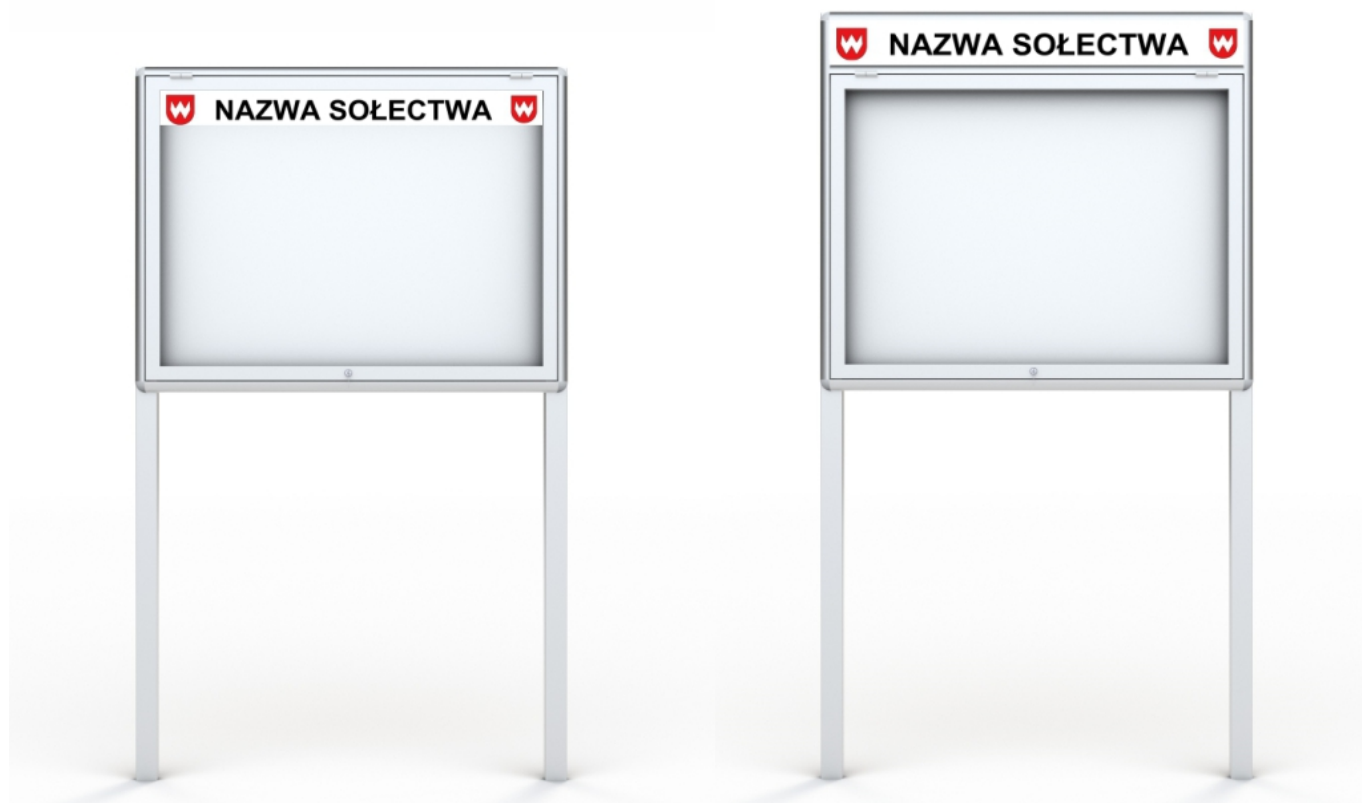

Opis produktu

Gablota zewnętrzna 2-drzwiowa na słupkach o powierzchni 120 x 180 cm, wykonana z najwyższej jakości anodowanych profili aluminiowych, które gwarantują wieloletnie użytkowanie gabloty.

W zestawie otrzymują Państwo zestaw aluminiowych słupków o długości 250 cm.
Zastosowanie solidnych uszczelek zapewnia naszym gablotom wysoką odporność na warunki atmosferyczne.

Gabloty wolnostojące NEV cechuje prostota, bezpieczeństwo i uniwersalność.

Wymiary:

- Wymiar 120 x 180 cm - dwudrzwiowa
- Głębokość - 3 cm
- Przestrzeń użytkowa - 1,5 cm
- Szerokość profilu - 6 cm

Parametry techniczne:

- **Gablota ogłoszeniowa dwudrzwiowa wykonana z anodowanych profili aluminiowych przeznaczona do użytku zewnętrznego**
- **Słupki aluminiowe, o przekroju 60x40x2 mm i długości 250 cm**
 - Kolor: srebrny
 - Bezpieczne narożne zaokrąglone głowice
 - Plecy z blachy magnetycznej - mocowanie kartek za pomocą magnesów
 - Oszklenie frontowe wykonane z bezpiecznego szkła akrylowego
 - **Dwoje drzwi otwieranych na bok, zamykane na zamek patentowy**
 - Zestaw uszczelek chroni gablotę przed warunkami atmosferycznymi, kurzem i owadami
- **Gablota ze słupkami objęta jest 24-miesięczną gwarancją**

Montaż:

- W komplecie dostarczamy zestaw montażowy

Magnesy:

- Razem z gablotą mogą Państwo zakupić magnesy Ø 20 mm - białe lub czarne

Opcjonalnie:

- Lakierowanie gabloty na kolor z palety RAL
- Wykonanie gabloty na dowolny wymiar
- Wykonanie i naklejenie na szybę nagłówka z folii monomerycznej z laminatem
- Wykonanie nadstawki scalonej - szyldu wraz z herbem/logo i treścią
- Wykonanie gablot dzielonych - część I: gablotka zamykana, część II: tablica magnetyczna