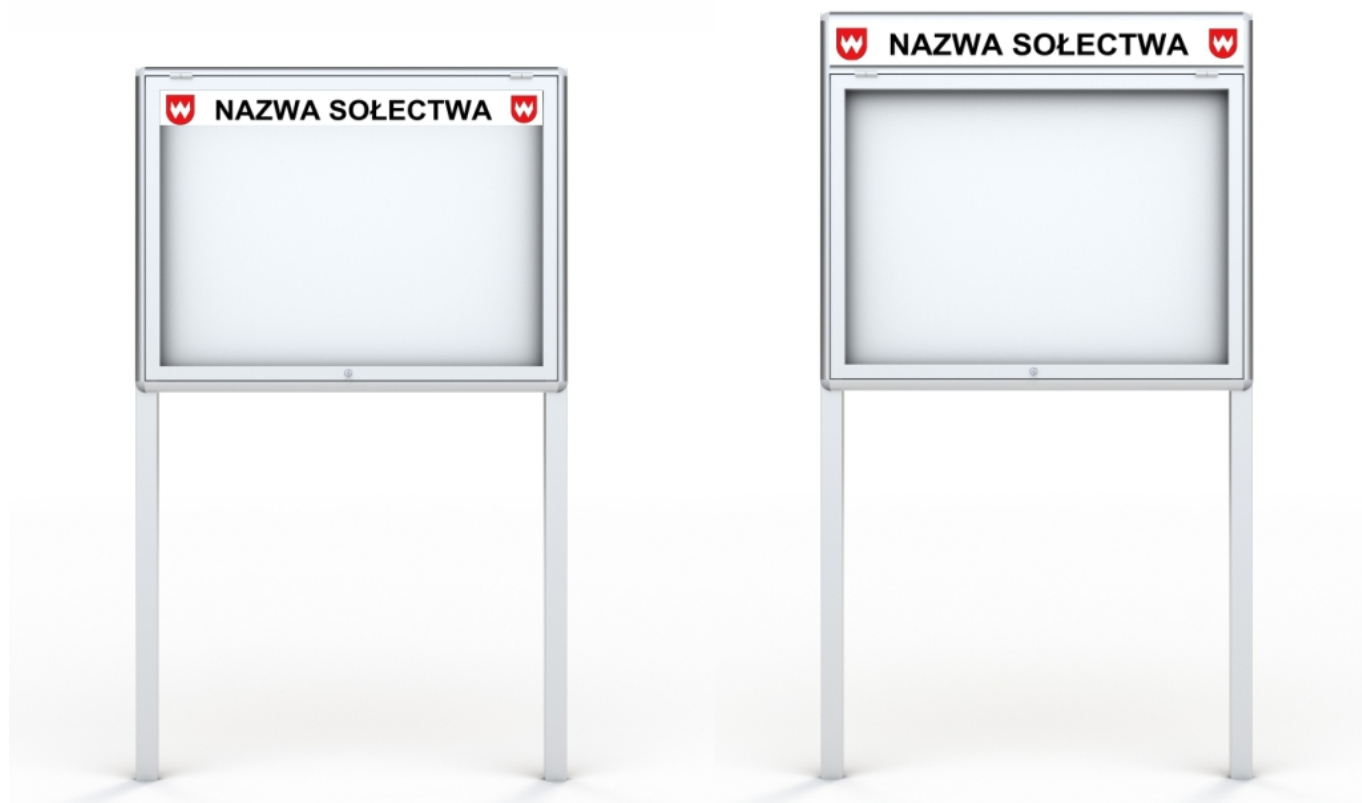

Opis produktu

Gablota zewnętrzna 2-drzwiowa na słupkach o powierzchni 100 x 200 cm, wykonana z najwyższej jakości anodowanych profili aluminiowych, które gwarantują wieloletnie użytkowanie gabloty.

W zestawie otrzymują Państwo zestaw aluminiowych słupków o długości 250 cm.
Zastosowanie solidnych uszczelek zapewnia naszym gablotom wysoką odporność na warunki atmosferyczne.

Gabloty wolnostojące NEV cechuje prostota, bezpieczeństwo i uniwersalność.

Wymiary:

- Wymiar 100 x 200 cm - dwudrzwiowa
- Głębokość - 3 cm
- Przestrzeń użytkowa - 1,5 cm
- Szerokość profilu - 6 cm

Parametry techniczne:

- **Gablota ogłoszeniowa dwudrzwiowa wykonana z anodowanych profili aluminiowych przeznaczona do użytku zewnętrznego**
- **Słupki aluminiowe, o przekroju 60x40x2 mm i długości 250 cm**
 - Kolor: srebrny
 - Bezpieczne narożne zaokrąglone głowice
 - Plecy z blachy magnetycznej - mocowanie kartek za pomocą magnesów
 - Oszklenie frontowe wykonane z bezpiecznego szkła akrylowego
 - **Dwoje drzwi otwieranych na bok, zamykane na zamek patentowy**
 - Zestaw uszczelek chroni gablotę przed warunkami atmosferycznymi, kurzem i owadami
- **Gablota ze słupkami objęta jest 24-miesięczną gwarancją**

Montaż:

- W komplecie dostarczamy zestaw montażowy

Magnesy:

- Razem z gablotą mogą Państwo zakupić magnesy Ø 20 mm - białe lub czarne

Opcjonalnie:

- Lakierowanie gabloty na kolor z palety RAL
- Wykonanie gabloty na dowolny wymiar
- Wykonanie i naklejenie na szybę nagłówka z folii monomerycznej z laminatem
- Wykonanie nadstawki scalonej - szyldu wraz z herbem/logo i treścią
- Wykonanie gablot dzielonych - część I: gablotka zamykana, część II: tablica magnetyczna