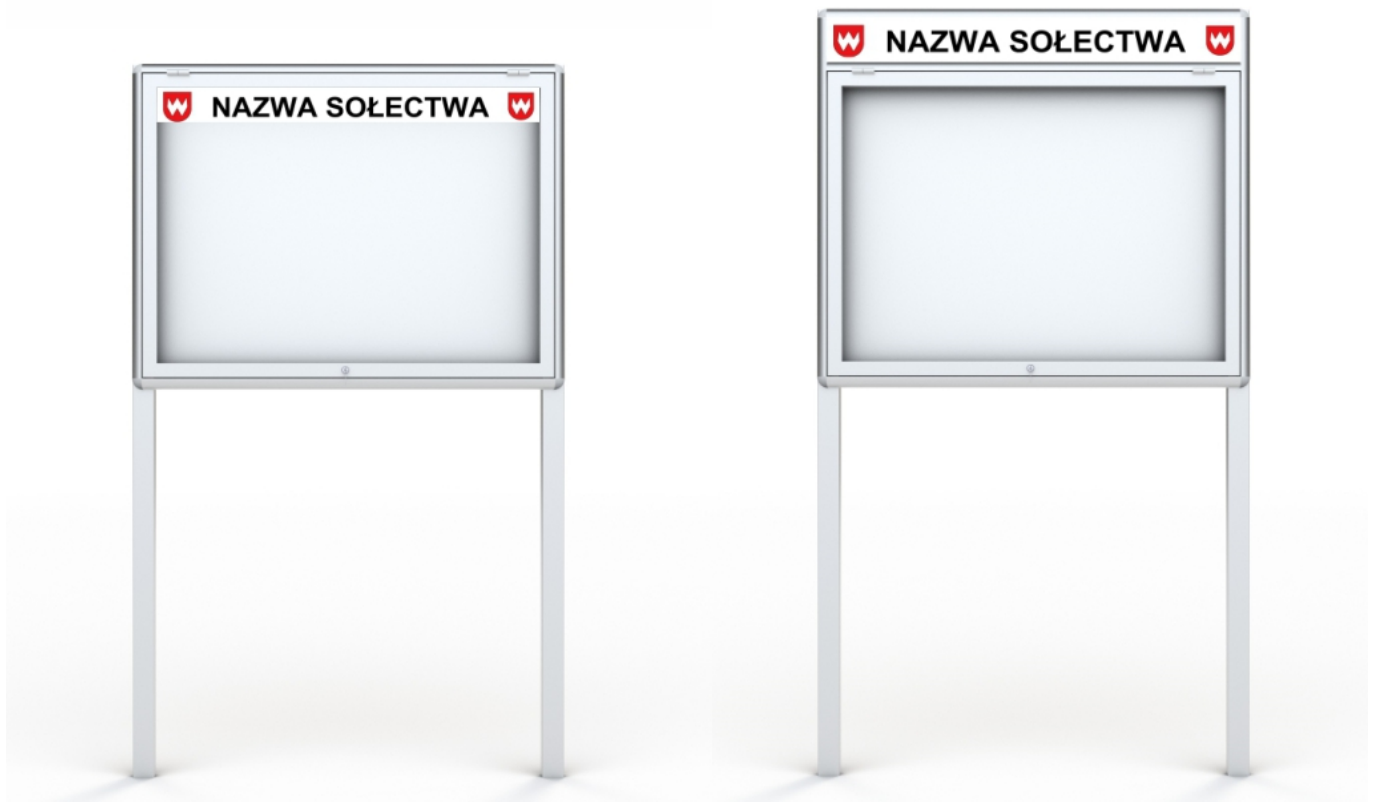

- W komplecie dostarczamy zestaw montażowy

Magnesy:

- Razem z gablotą mogą Państwo zakupić magnesy Ø 20 mm - białe lub czarne

Opcjonalnie:

- Lakierowanie gabloty na kolor z palety RAL
- Wykonanie gabloty na dowolny wymiar
- Wykonanie i naklejenie na szybę nagłówka z folii monomerycznej z laminatem
- Wykonanie nadstawki scalonej - szyldu wraz z herbem/logo i treścią
- Wykonanie gablot dzielonych - część I: gablotka zamykana, część II: tablica magnetyczna

Opcjonalnie:

WYKONUJEMY GABLOTY Z KAŻDYM PODANYM WYMIARZE, W WERSJI JEDNO- I DWUDRZWIOWEJ

Rozmiary standardowe gablot zewnętrznych wolnostojących 2-drzwiowych NEV:

[Gablotka zewnętrzna wolnostojąca NEV 80x120cm](#)

[Gablotka zewnętrzna wolnostojąca NEV 100x120cm](#)

[Gablotka zewnętrzna wolnostojąca NEV 100x150cm](#)

[Gablotka zewnętrzna wolnostojąca NEV 100x170cm](#)

[Gablotka zewnętrzna wolnostojąca NEV 100x200cm](#)

[Gablotka zewnętrzna wolnostojąca NEV 120x180cm](#)

Produkt posiada dodatkowe opcje:

NAGŁÓWEK: Bez nagłówka , Folia z laminatem (+ 105,00 zł) , Panel z logo (+ 260,00 zł)

MAGNESY: brak , BIAŁE - 10 szt. (+ 12,00 zł) , CZARNE - 10 szt. (+ 12,00 zł)