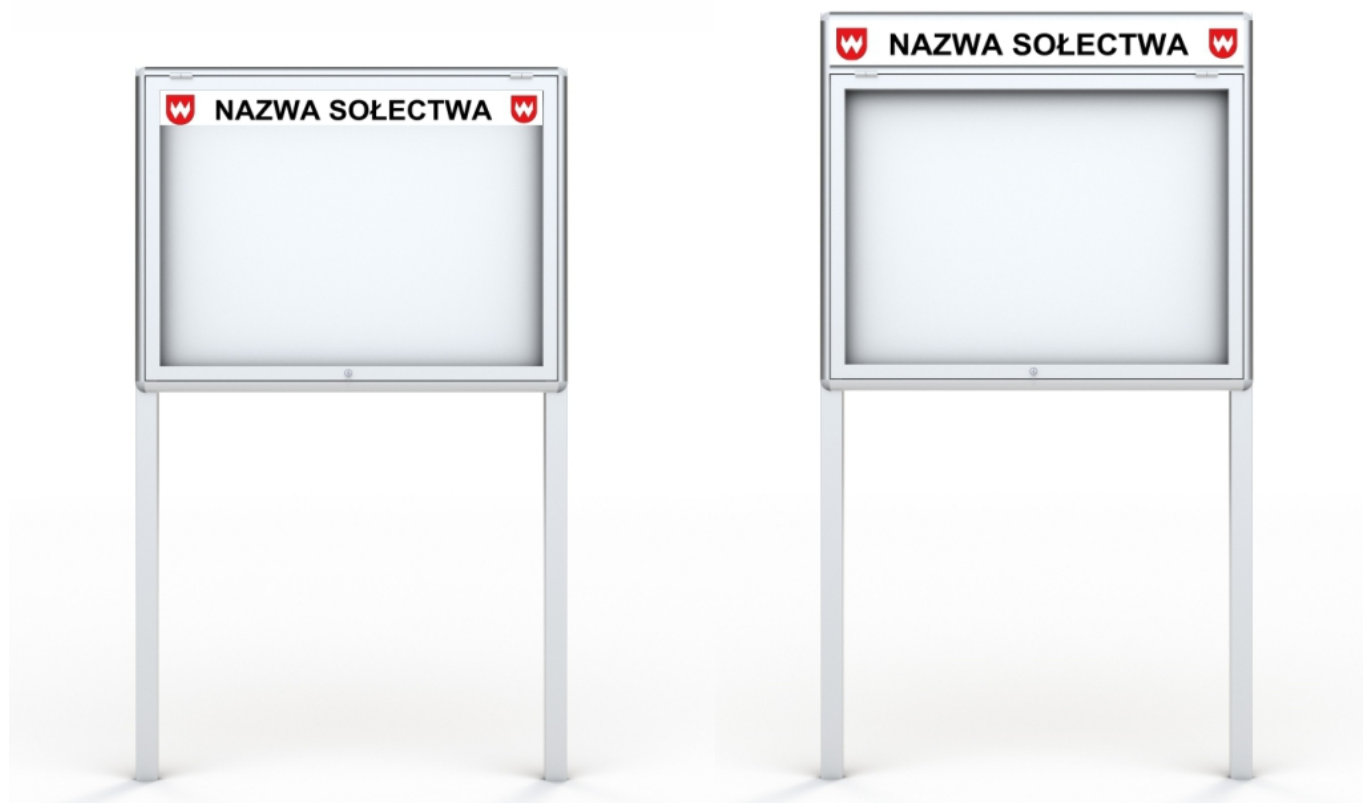

Opis produktu

Gablota zewnętrzna 2-drzwiowa na słupkach o powierzchni 100 x 170 cm, wykonana z najwyższej jakości anodowanych profili aluminiowych, które gwarantują wieloletnie użytkowanie gabloty.

W zestawie otrzymują Państwo zestaw aluminiowych słupków o długości 250 cm.
Zastosowanie solidnych uszczelek zapewnia naszym gablotom wysoką odporność na warunki atmosferyczne.

Gabloty wolnostojące NEV cechuje prostota, bezpieczeństwo i uniwersalność.

Wymiary:

- Wymiar 100 x 170 cm - dwudrzwiowa
- Głębokość - 3 cm
- Przestrzeń użytkowa - 1,5 cm
- Szerokość profilu - 6 cm

Parametry techniczne:

- **Gablota ogłoszeniowa dwudrzwiowa wykonana z anodowanych profili aluminiowych przeznaczona do użytku zewnętrznego**
- **Słupki aluminiowe, o przekroju 60x40x2 mm i długości 250 cm**
 - Kolor: srebrny
 - Bezpieczne narożne zaokrąglone głowice
 - Plecy z blachy magnetycznej - mocowanie kartek za pomocą magnesów
 - Oszklenie frontowe wykonane z bezpiecznego szkła akrylowego
 - **Dwoje drzwi otwieranych na bok, zamykane na zamek patentowy**
 - Zestaw uszczelek chroni gablotę przed warunkami atmosferycznymi, kurzem i owadami
- **Gablota ze słupkami objęta jest 24-miesięczną gwarancją**

Montaż:

- W komplecie dostarczamy zestaw montażowy

Magnesy:

- Razem z gablotą mogą Państwo zakupić magnesy Ø 20 mm - białe lub czarne

Opcjonalnie:

- Lakierowanie gabloty na kolor z palety RAL
- Wykonanie gabloty na dowolny wymiar
- Wykonanie i naklejenie na szybę nagłówka z folii monomerycznej z laminatem
- Wykonanie nadstawki scalonej - szyldu wraz z herbem/logo i treścią
- Wykonanie gablot dzielonych - część I: gablotka zamykana, część II: tablica magnetyczna