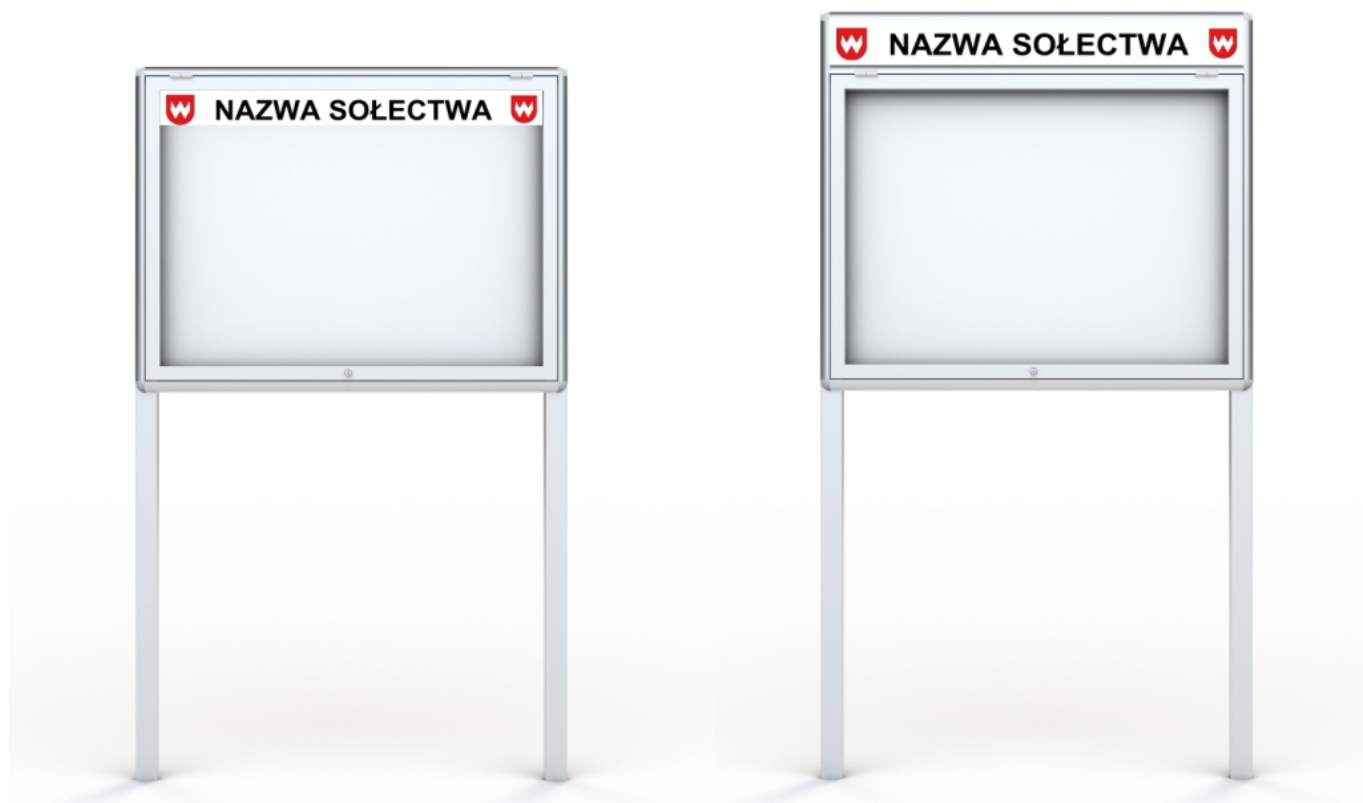

- W komplecie dostarczamy zestaw montażowy

Magnesy:

- Razem z gablotą mogą Państwo zakupić magnesy Ø 20 mm - białe lub czarne

Opcjonalnie:

- Lakierowanie gabloty na kolor z palety RAL
- Wykonanie gabloty na dowolny wymiar
- Wykonanie i naklejenie na szybę nagłówka z folii monomerycznej z laminatem
- Wykonanie nadstawki scalonej - szyldu wraz z herbem/logo i treścią
- Wykonanie gablot dzielonych - część I: gablotka zamykana, część II: tablica magnetyczna

Opcjonalnie:

WYKONUJEMY GABLOTY Z KAŻDYM PODANYM WYMIARZE, W WERSJI JEDNO- I DWUDRZWIOWEJ

Rozmiary standardowe gablot zewnętrznych wolnostojących 2-drzwiowych NEV:

[Gablotka zewnętrzna wolnostojąca NEV 80x120cm](#)

[Gablotka zewnętrzna wolnostojąca NEV 100x120cm](#)

[Gablotka zewnętrzna wolnostojąca NEV 100x150cm](#)

[Gablotka zewnętrzna wolnostojąca NEV 100x170cm](#)

[Gablotka zewnętrzna wolnostojąca NEV 100x200cm](#)

[Gablotka zewnętrzna wolnostojąca NEV 120x180cm](#)

Produkt posiada dodatkowe opcje:

NAGŁÓWEK: Bez nagłówka , Folia z laminatem (+ 105,00 zł) , Panel z logo (+ 260,00 zł)

MAGNESY: brak , BIAŁE - 10 szt. (+ 12,00 zł) , CZARNE - 10 szt. (+ 12,00 zł)