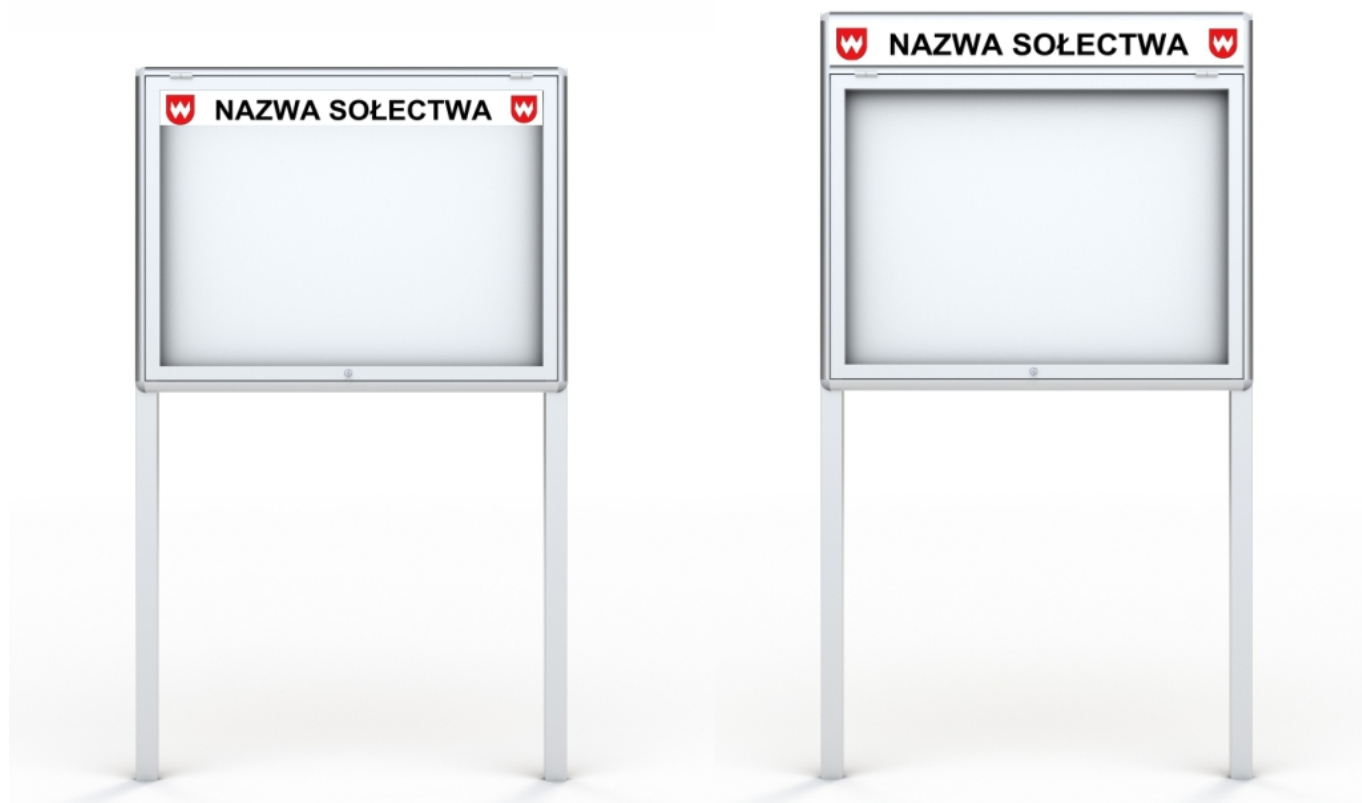

Link do produktu: <https://epicenter24.pl/gablota-wolnostojaca-2-drzwiowa-nev-100x170-cm-p-p-3032.html>

### Opis produktu

**Gablota zewnętrzna 2-drzwiowa na słupkach** o powierzchni 100 x 170 cm, wykonana z najwyższej jakości anodowanych profili aluminiowych, które gwarantują wieloletnie użytkowanie gabloty.

## Gabloty wolnostojące NEV cechuje prostota, bezpieczeństwo i uniwersalność.

### Parametry techniczne:

- **Gablota ogłoszeniowa dwudrzwiowa wykonana z anodowanych profili aluminiowych przeznaczona do użytku zewnętrznego**
- **Słupki aluminiowe, o przekroju 60x40x2 mm i długości 250 cm**
  - Kolor: srebrny
  - Bezpieczne narożne zaokrąglone głowice
  - Plecy z blachy magnetycznej - mocowanie kartek za pomocą magnesów
  - Oszklenie frontowe wykonane z bezpiecznego szkła akrylowego
  - **Dwoje drzwi otwieranych na bok, zamykane na zamek patentowy**
  - Zestaw uszczelek chroni gablotę przed warunkami atmosferycznymi, kurzem i owadami
- **Gablota ze słupkami objęta jest 24-miesięczną gwarancją**