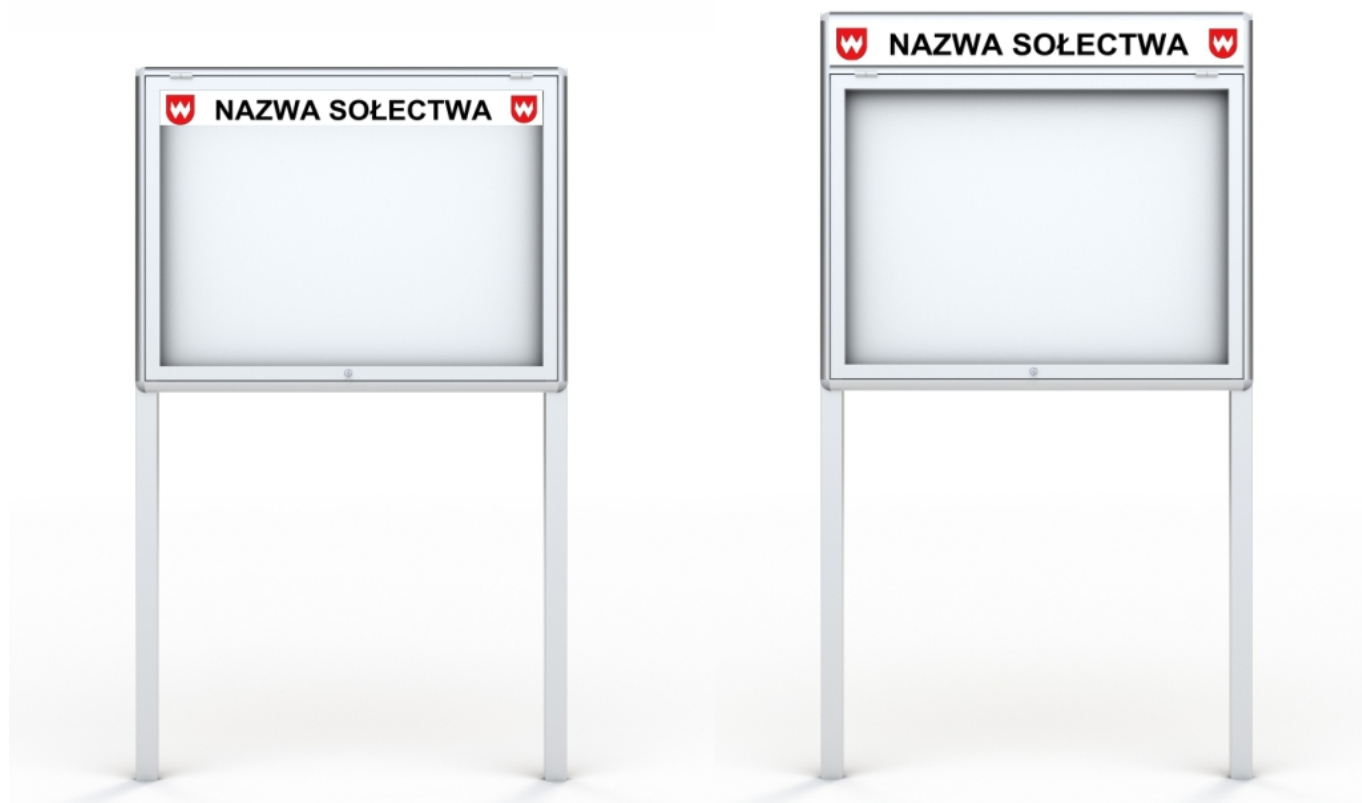

Link do produktu: <https://epicenter24.pl/gablota-wolnostojaca-2-drzwiowa-nev-100x170-cm-p-p-3032.html>

Gablota wolnostojąca 2-drzwiowa NEV 100x170 cm

Cena brutto	2 462,46 zł
Cena netto	2 002,00 zł
Dostępność	Na zamówienie
Czas wysyłki	10 dni
Numer katalogowy	NEV100x170S2
U nas zapłacisz:	    

Gabloty wolnostojące NEV cechuje prostota, bezpieczeństwo i uniwersalność.

Wymiary:

- Wymiar 100 x 170 cm - dwudrzwiowa
- Głębokość - 3 cm
- Przestrzeń użytkowa - 1,5 cm
- Szerokość profilu - 6 cm

Parametry techniczne:

- **Gablota ogłoszeniowa dwudrzwiowa wykonana z anodowanych profili aluminiowych przeznaczona do użytku zewnętrznego**
- **Słupki aluminiowe, o przekroju 60x40x2 mm i długości 250 cm**
 - Kolor: srebrny
 - Bezpieczne narożne zaokrąglone głowice
 - Plecy z blachy magnetycznej - mocowanie kartek za pomocą magnesów
 - Oszklenie frontowe wykonane z bezpiecznego szkła akrylowego
 - **Dwoje drzwi otwieranych na bok, zamykane na zamek patentowy**
 - Zestaw uszczelek chroni gablotę przed warunkami atmosferycznymi, kurzem i owadami
- **Gablota ze słupkami objęta jest 24-miesięczną gwarancją**

Montaż:

- W komplecie dostarczamy zestaw montażowy

Magnesy:

- Razem z gablotą mogą Państwo zakupić magnesy Ø 20 mm - białe lub czarne

Opcjonalnie:

- Lakierowanie gabloty na kolor z palety RAL
- Wykonanie gabloty na dowolny wymiar
- Wykonanie i naklejenie na szybę nagłówka z folii monomerycznej z laminatem
- Wykonanie nadstawki scalonej - szyldu wraz z herbem/logo i treścią
- Wykonanie gablot dzielonych - część I: gablotka zamykana, część II: tablica magnetyczna