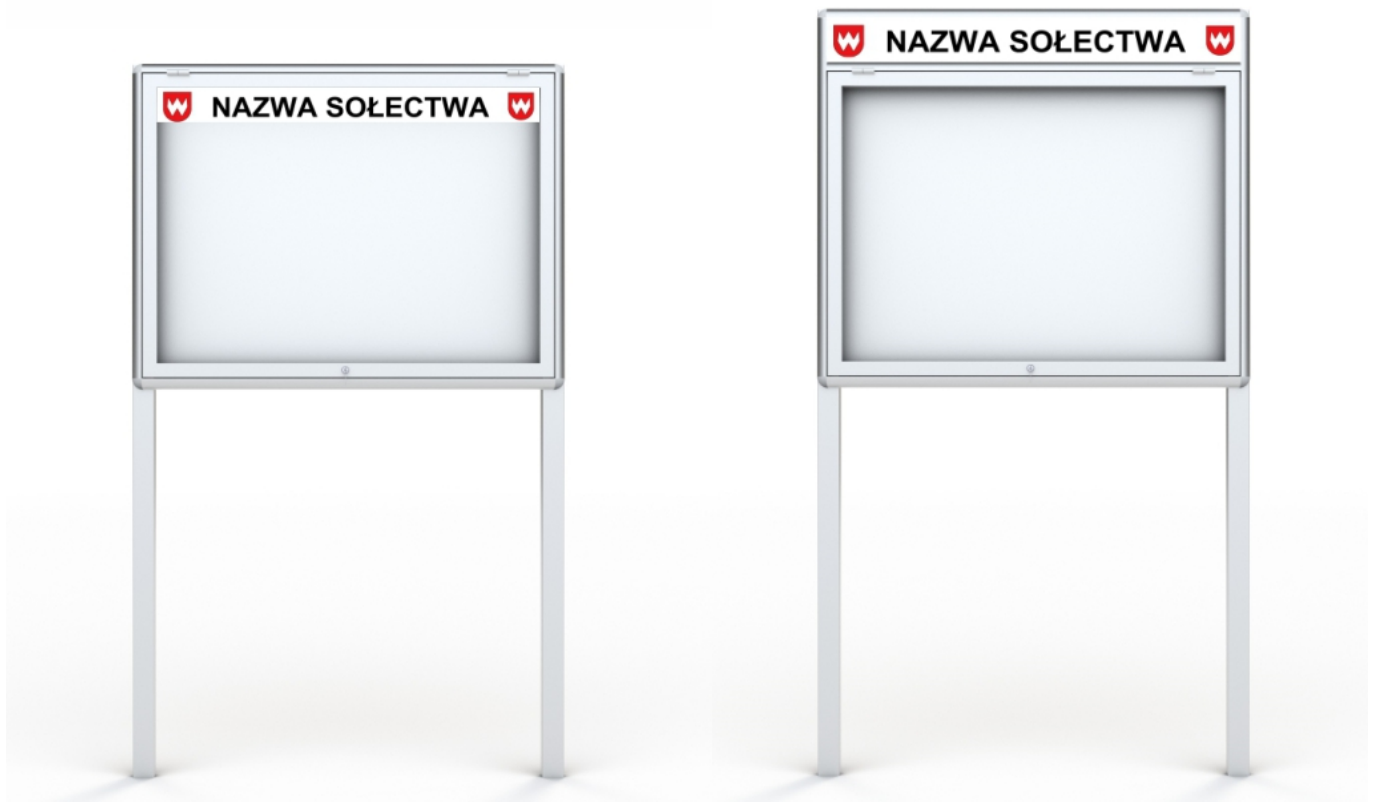

Opis produktu

Gablota zewnętrzna 2-drzwiowa na słupkach o powierzchni 100 x 150 cm, wykonana z najwyższej jakości anodowanych profili aluminiowych, które gwarantują wieloletnie użytkowanie gabloty.

W zestawie otrzymują Państwo zestaw aluminiowych słupków o długości 250 cm.
Zastosowanie solidnych uszczelek zapewnia naszym gablotom wysoką odporność na warunki atmosferyczne.

Gabloty wolnostojące NEV cechuje prostota, bezpieczeństwo i uniwersalność.

Wymiary:

- Wymiar 100 x 150 cm - dwudrzwiowa
- Głębokość - 3 cm
- Przestrzeń użytkowa - 1,5 cm
- Szerokość profilu - 6 cm

Parametry techniczne:

- **Gablota ogłoszeniowa dwudrzwiowa wykonana z anodowanych profili aluminiowych przeznaczona do użytku zewnętrznego**
- **Słupki aluminiowe, o przekroju 60x40x2 mm i długości 250 cm**
 - Kolor: srebrny
 - Bezpieczne narożne zaokrąglone głowice
 - Plecy z blachy magnetycznej - mocowanie kartek za pomocą magnesów
 - Oszklenie frontowe wykonane z bezpiecznego szkła akrylowego
 - **Dwoje drzwi otwieranych na bok, zamykane na zamek patentowy**
 - Zestaw uszczelek chroni gablotę przed warunkami atmosferycznymi, kurzem i owadami
- **Gablota ze słupkami objęta jest 24-miesięczną gwarancją**

Montaż:

- W komplecie dostarczamy zestaw montażowy

Magnesy:

- Razem z gablotą mogą Państwo zakupić magnesy Ø 20 mm - białe lub czarne

Opcjonalnie:

- Lakierowanie gabloty na kolor z palety RAL
- Wykonanie gabloty na dowolny wymiar
- Wykonanie i naklejenie na szybę nagłówka z folii monomerycznej z laminatem
- Wykonanie nadstawki scalonej - szyldu wraz z herbem/logo i treścią
- Wykonanie gablot dzielonych - część I: gablotka zamykana, część II: tablica magnetyczna