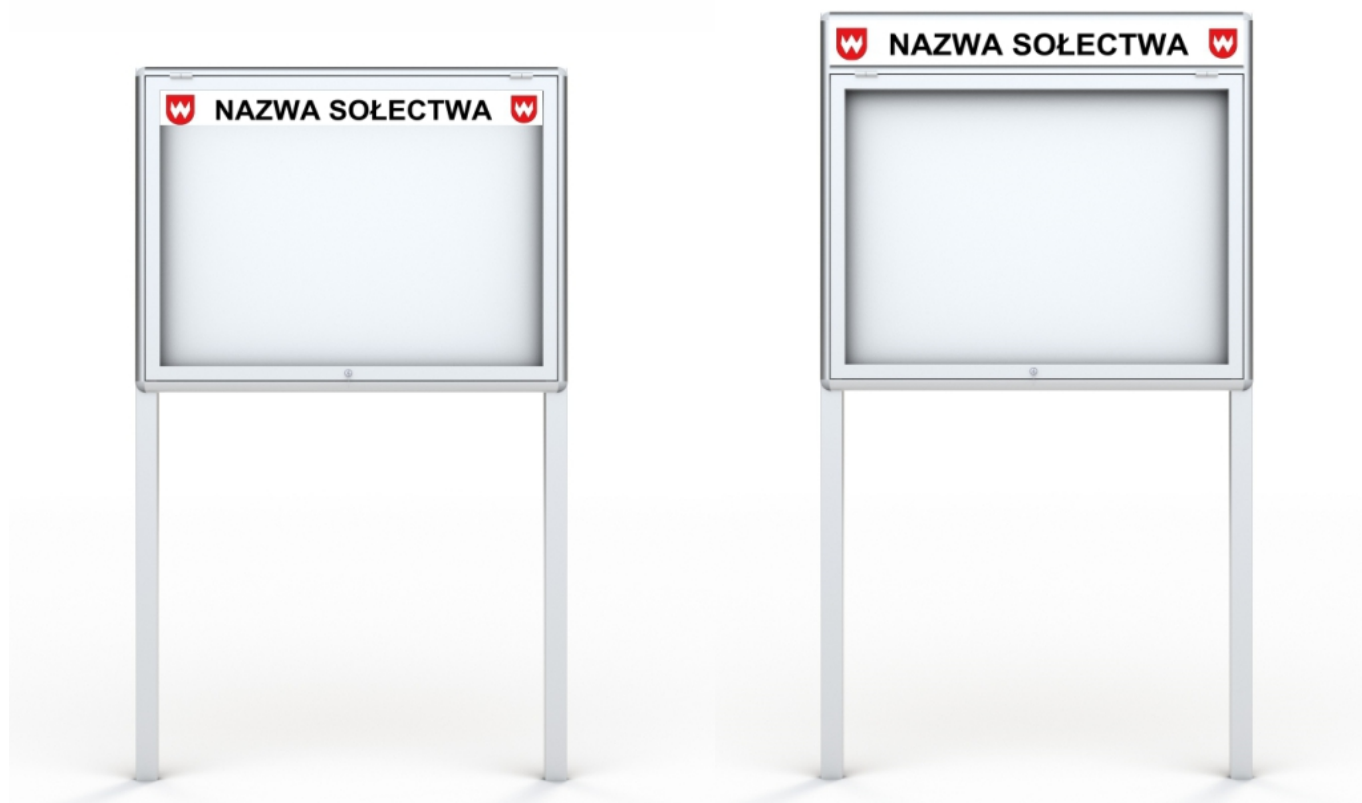

Opis produktu

Gablota zewnętrzna 2-drzwiowa na słupkach o powierzchni 100 x 150 cm, wykonana z najwyższej jakości anodowanych profili aluminiowych, które gwarantują wieloletnie użytkowanie gabloty.

W zestawie otrzymują Państwo zestaw aluminiowych słupków o długości 250 cm.
Zastosowanie solidnych uszczelek zapewnia naszym gablotom wysoką odporność na warunki atmosferyczne.

Gabloty wolnostojące NEV cechuje prostota, bezpieczeństwo i uniwersalność.

Wymiary:

- Wymiar 100 x 150 cm - dwudrzwiowa
- Głębokość - 3 cm
- Przestrzeń użytkowa - 1,5 cm
- Szerokość profilu - 6 cm

Parametry techniczne:

- **Gablota ogłoszeniowa dwudrzwiowa wykonana z anodowanych profili aluminiowych przeznaczona do użytku zewnętrznego**
- **Słupki aluminiowe, o przekroju 60x40x2 mm i długości 250 cm**
 - Kolor: srebrny
 - Bezpieczne narożne zaokrąglone głowice
 - Plecy z blachy magnetycznej - mocowanie kartek za pomocą magnesów
 - Oszklenie frontowe wykonane z bezpiecznego szkła akrylowego
 - **Dwoje drzwi otwieranych na bok, zamykane na zamek patentowy**
 - Zestaw uszczelek chroni gablotę przed warunkami atmosferycznymi, kurzem i owadami
- **Gablota ze słupkami objęta jest 24-miesięczną gwarancją**

Montaż:

- W komplecie dostarczamy zestaw montażowy

Magnesy:

- Razem z gablotą mogą Państwo zakupić magnesy Ø 20 mm - białe lub czarne

Opcjonalnie:

- Lakierowanie gabloty na kolor z palety RAL
- Wykonanie gabloty na dowolny wymiar
- Wykonanie i naklejenie na szybę nagłówka z folii monomerycznej z laminatem
- Wykonanie nadstawki scalonej - szyldu wraz z herbem/logo i treścią
- Wykonanie gablot dzielonych - część I: gablotka zamykana, część II: tablica magnetyczna