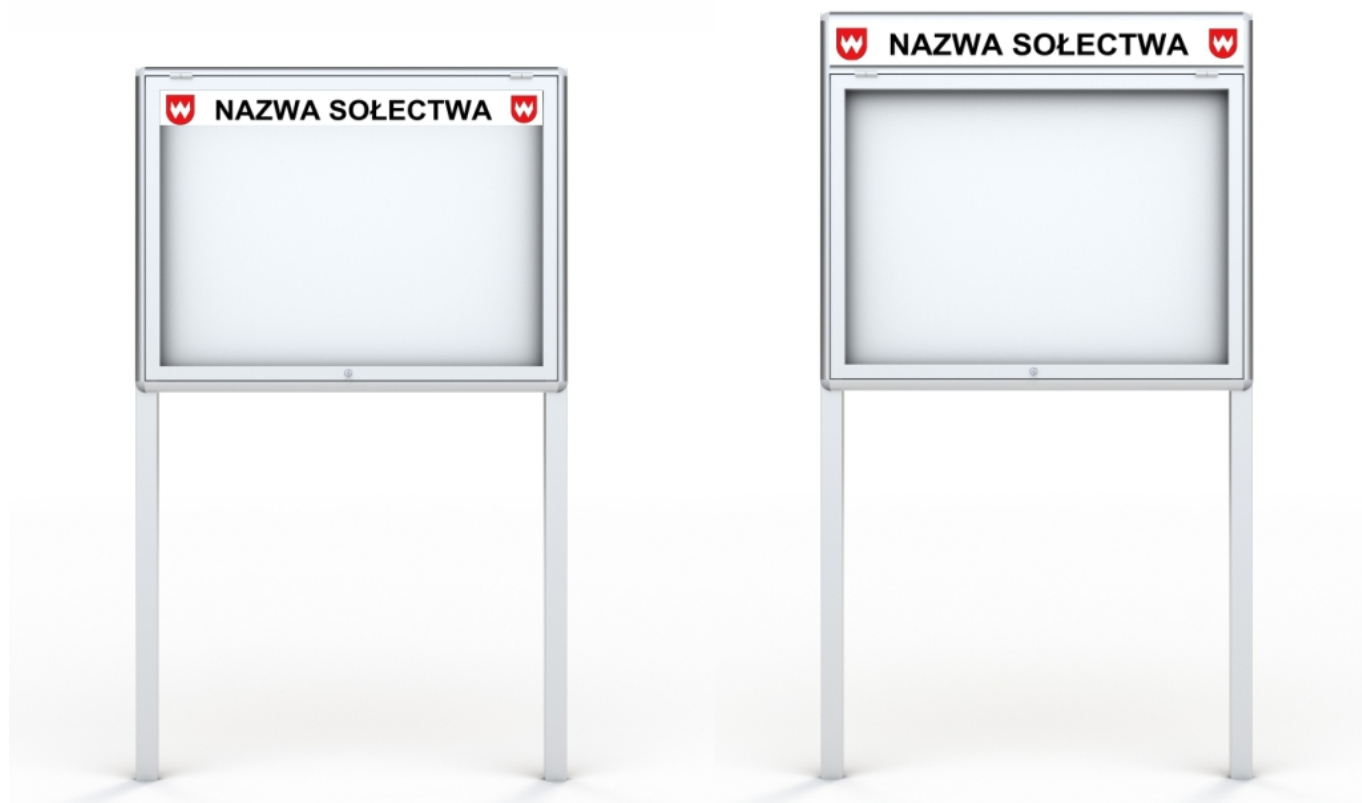

Opis produktu

Gablota zewnętrzna 2-drzwiowa na słupkach o powierzchni 100 x 120 cm, wykonana z najwyższej jakości anodowanych profili aluminiowych, które gwarantują wieloletnie użytkowanie gabloty.

W zestawie otrzymują Państwo zestaw aluminiowych słupków o długości 250 cm.
Zastosowanie solidnych uszczelek zapewnia naszym gablotom wysoką odporność na warunki atmosferyczne.

Gabloty wolnostojące NEV cechuje prostota, bezpieczeństwo i uniwersalność.

Wymiary:

- Wymiar 100 x 120 cm - dwudrzwiowa
- Głębokość - 3 cm
- Przestrzeń użytkowa - 1,5 cm
- Szerokość profilu - 6 cm

Parametry techniczne:

- **Gablota ogłoszeniowa dwudrzwiowa wykonana z anodowanych profili aluminiowych przeznaczona do użytku zewnętrznego**
- **Słupki aluminiowe, o przekroju 60x40x2 mm i długości 250 cm**
 - Kolor: srebrny
 - Bezpieczne narożne zaokrąglone głowice
 - Plecy z blachy magnetycznej - mocowanie kartek za pomocą magnesów
 - Oszklenie frontowe wykonane z bezpiecznego szkła akrylowego
 - **Dwoje drzwi otwieranych na bok, zamykane na zamek patentowy**
 - Zestaw uszczelek chroni gablotę przed warunkami atmosferycznymi, kurzem i owadami
- **Gablota ze słupkami objęta jest 24-miesięczną gwarancją**

Montaż:

- W komplecie dostarczamy zestaw montażowy

Magnesy:

- Razem z gablotą mogą Państwo zakupić magnesy Ø 20 mm - białe lub czarne

Opcjonalnie:

- Lakierowanie gabloty na kolor z palety RAL
- Wykonanie gabloty na dowolny wymiar
- Wykonanie i naklejenie na szybę nagłówka z folii monomerycznej z laminatem
- Wykonanie nadstawki scalonej - szyldu wraz z herbem/logo i treścią
- Wykonanie gablot dzielonych - część I: gablotka zamykana, część II: tablica magnetyczna