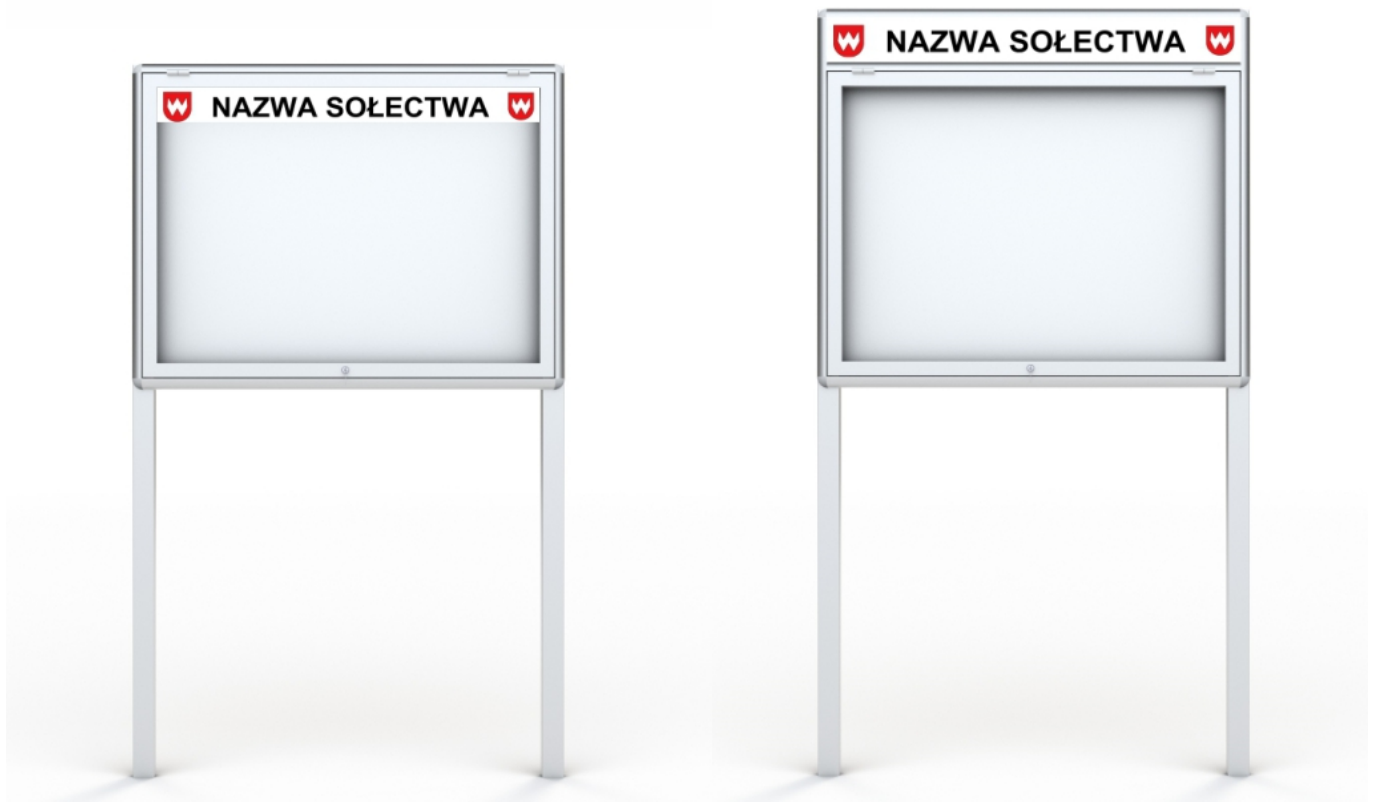

Link do produktu: <https://epicenter24.pl/gablota-wolnostojaca-2-drzwiowa-nev-100x120-cm-p-p-3030.html>

Gablota wolnostojąca 2-drzwiowa NEV 100x120 cm

Cena brutto	2 152,50 zł
Cena netto	1 750,00 zł
Dostępność	Na zamówienie
Czas wysyłki	10 dni
Numer katalogowy	NEV100x120S2

U nas zapłacisz:

Opis produktu

Gablota zewnętrzna 2-drzwiowa na słupkach o powierzchni 100 x 120 cm, wykonana z najwyższej jakości anodowanych profili aluminiowych, które gwarantują wieloletnie użytkowanie gabloty.

Wymiary:

- Wymiar 100 x 120 cm - dwudrzwiowa
- Głębokość - 3 cm
- Przestrzeń użytkowa - 1,5 cm
- Szerokość profilu - 6 cm

Parametry techniczne:

- **Gablota ogłoszeniowa dwudrzwiowa wykonana z anodowanych profili aluminiowych przeznaczona do użytku zewnętrznego**
- **Słupki aluminiowe, o przekroju 60x40x2 mm i długości 250 cm**
 - Kolor: srebrny
 - Bezpieczne narożne zaokrąglone głowice
 - Plecy z blachy magnetycznej - mocowanie kartek za pomocą magnesów
 - Oszklenie frontowe wykonane z bezpiecznego szkła akrylowego
 - **Dwoje drzwi otwieranych na bok, zamykane na zamek patentowy**
 - Zestaw uszczelek chroni gablotę przed warunkami atmosferycznymi, kurzem i owadami
- **Gablota ze słupkami objęta jest 24-miesięczną gwarancją**

Montaż:

- W komplecie dostarczamy zestaw montażowy

Magnesy:

- Razem z gablotą mogą Państwo zakupić magnesy Ø 20 mm - białe lub czarne

Opcjonalnie:

- Lakierowanie gabloty na kolor z palety RAL
- Wykonanie gabloty na dowolny wymiar
- Wykonanie i naklejenie na szybę nagłówka z folii monomerycznej z laminatem
- Wykonanie nadstawki scalonej - szyldu wraz z herbem/logo i treścią
- Wykonanie gablot dzielonych - część I: gablotka zamykana, część II: tablica magnetyczna