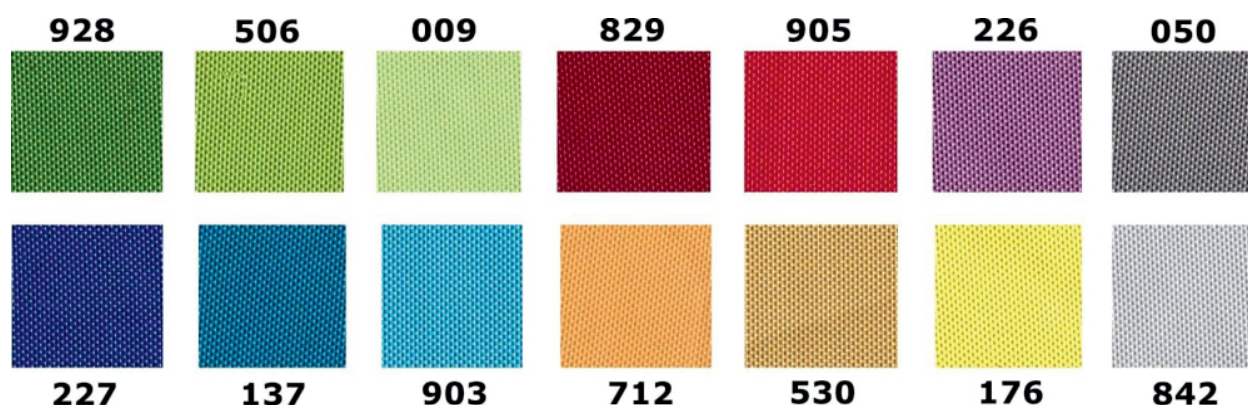

### Parametry techniczne:

- Rama wykonana z aluminium anodowanego w kolorze srebrnym
- Bezpieczne narożne zaokrąglone głowice

- Plecy z blachy magnetycznej - mocowanie kartek za pomocą magnesów
- Oszklenie frontowe wykonane z bezpiecznego szkła akrylowego
- Zawiasy na dłuższym boku
- **Możliwość powieszenia gabloty w dowolnej orientacji - w pionie lub poziomie**
- Drzwi otwierane do góry, zamykane na zamek patentowy

## • Gablota objęta jest 24-miesięczną gwarancją

**Gablota dostępna jest w 3 wersjach powierzchni użytkowej:**

- Magnetyczne
- Korkowa
- Tekstylna (14 kolorów materiału do wyboru - nr koloru proszę podać w uwagach do zamówienia)