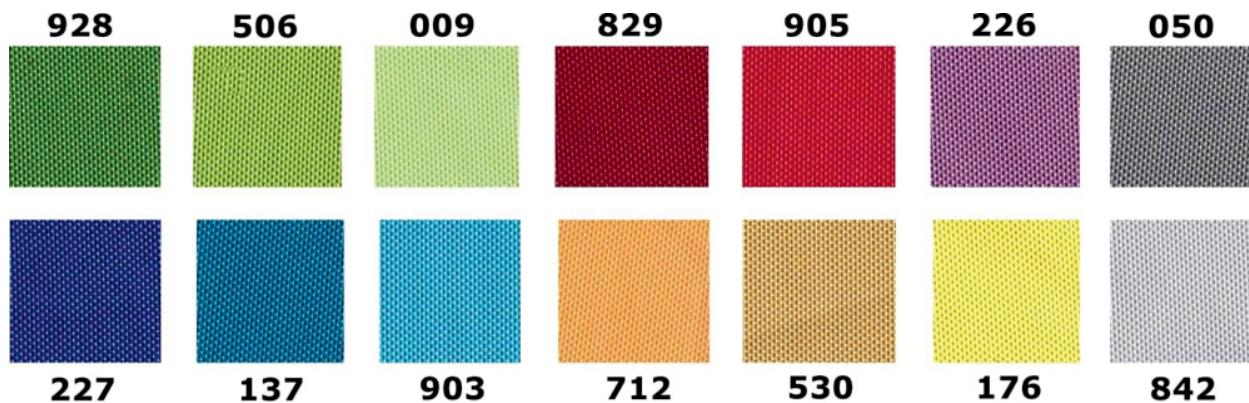

## • Gablota objęta jest 24-miesięczną gwarancją

**Gablota dostępna jest w 3 wersjach powierzchni użytkowej:**

- Magnetyczne
- Korkowa
- Tekstylna (14 kolorów materiału do wyboru - nr koloru proszę podać w uwagach do zamówienia)