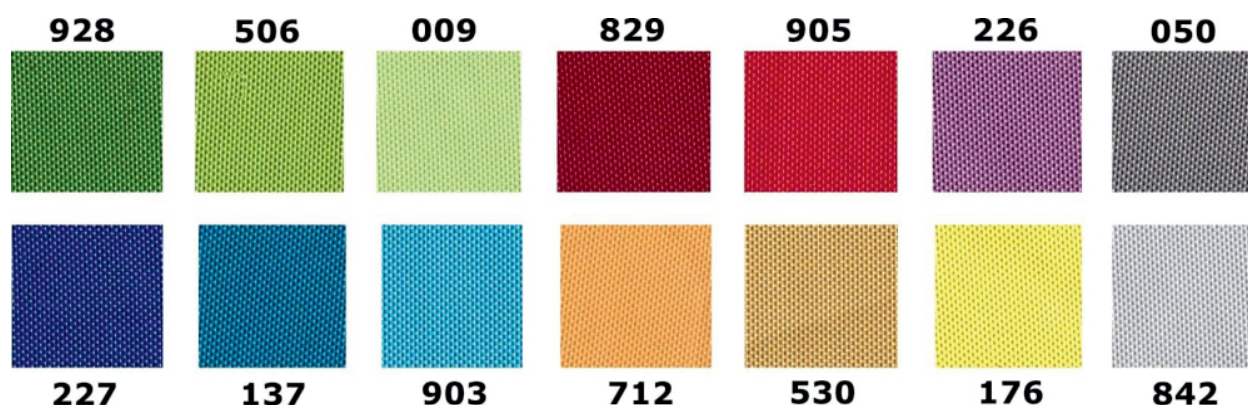

- Plecy z blachy magnetycznej - mocowanie kartek za pomocą magnesów
- Oszklenie frontowe wykonane z bezpiecznego szkła akrylowego
- Zawiasy na dłuższym boku
- **Możliwość powieszenia gabloty w dowolnej orientacji - w pionie lub poziomie**
- Drzwi otwierane do góry, zamykane na zamek patentowy

• Gabłota objęta jest 24-miesięczną gwarancją

Gabłota dostępna jest w 3 wersjach powierzchni użytkowej:

- Magnetyczne
- Korkowa
- Tekstylna (14 kolorów materiału do wyboru - nr koloru proszę podać w uwagach do zamówienia)

Personalizacja:

- Możliwość zaprojektowania indywidualnego nagłówka - folia monomeryczna z laminatem

Montaż:

- W komplecie z gabłotą dostarczamy materiały montażowe.

Magnesy:

- Razem z gabłotą mogą Państwo zakupić magnesy Ø 20 mm - białe lub czarne

Magnesy

pakowane w komplecie
po 10 szt.