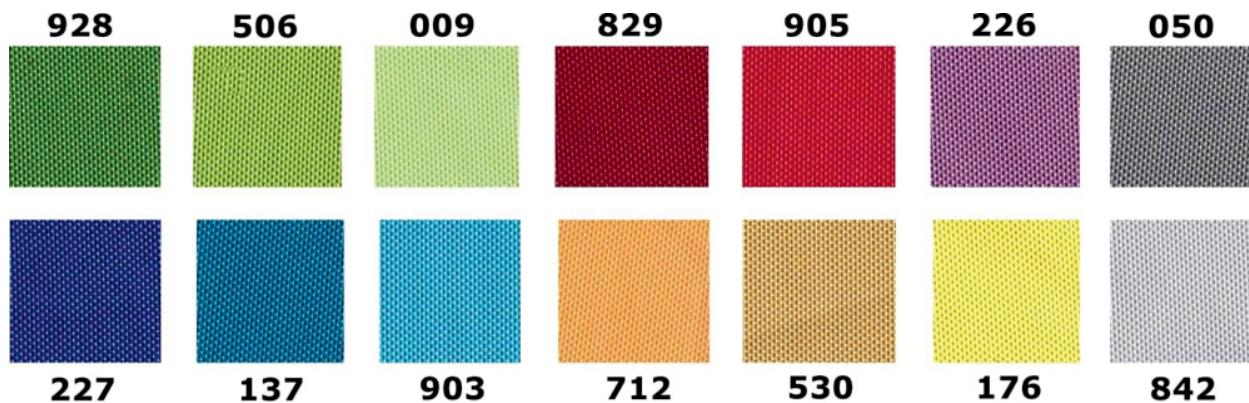

- Plecy z blachy magnetycznej - mocowanie kartek za pomocą magnesów
- Oszklenie frontowe wykonane z bezpiecznego szkła akrylowego
- Zawiasy na dłuższym boku
- **Możliwość powieszenia gabloty w dowolnej orientacji - w pionie lub poziomie**
- Drzwi otwierane do góry, zamykane na zamek patentowy

• Gabłota objęta jest 24-miesięczną gwarancją

Gabłota dostępna jest w 3 wersjach powierzchni użytkowej:

- Magnetyczne
- Korkowa
- Tekstylna (14 kolorów materiału do wyboru - nr koloru proszę podać w uwagach do zamówienia)

Personalizacja:

- Możliwość zaprojektowania indywidualnego nagłówka - folia monomeryczna z laminatem

Montaż:

- W komplecie z gabłotą dostarczamy materiały montażowe.

Magnesy:

- Razem z gabłotą mogą Państwo zakupić magnesy Ø 20 mm - białe lub czarne

Magnesy

pakowane w komplecie
po 10 szt.