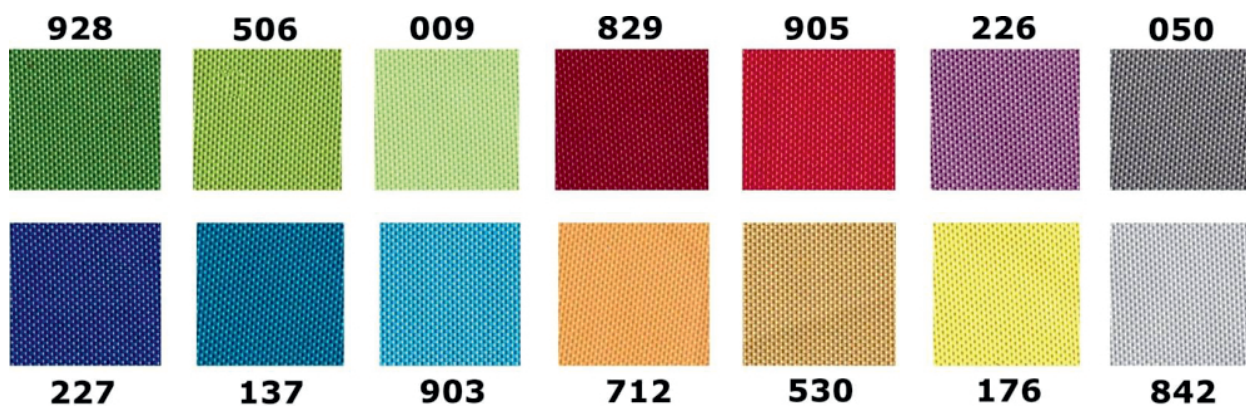

Opis produktu

Gablota wewnętrzna NEV w rozmiarze 70 x 100 cm to doskonałe połączenie wysokiej jakości wykonania z bardzo ekonomiczną ceną.

Gablota ogłoszeniowa NEV dostępna jest w 3 wersjach powierzchni użytkowej: magnetycznej, korkowej lub tekstylnej z szeroką gamą kolorów materiału.

Gabloty ogłoszeniowe NEV cechuje prostota, bezpieczeństwo i uniwersalność.

Wymiary:

- Wymiar 70 x 100 cm
- Głębokość - 4 cm
- Przestrzeń użytkowa - 2 cm

Parametry techniczne:

- Rama wykonana z aluminium anodowanego w kolorze srebrnym
- Bezpieczne narożne zaokrąglone głowice

• Gabłota objęta jest 24-miesięczną gwarancją

Gabłota dostępna jest w 3 wersjach powierzchni użytkowej:

- Magnetyczne
- Korkowa
- Tekstylna (14 kolorów materiału do wyboru - nr koloru proszę podać w uwagach do zamówienia)