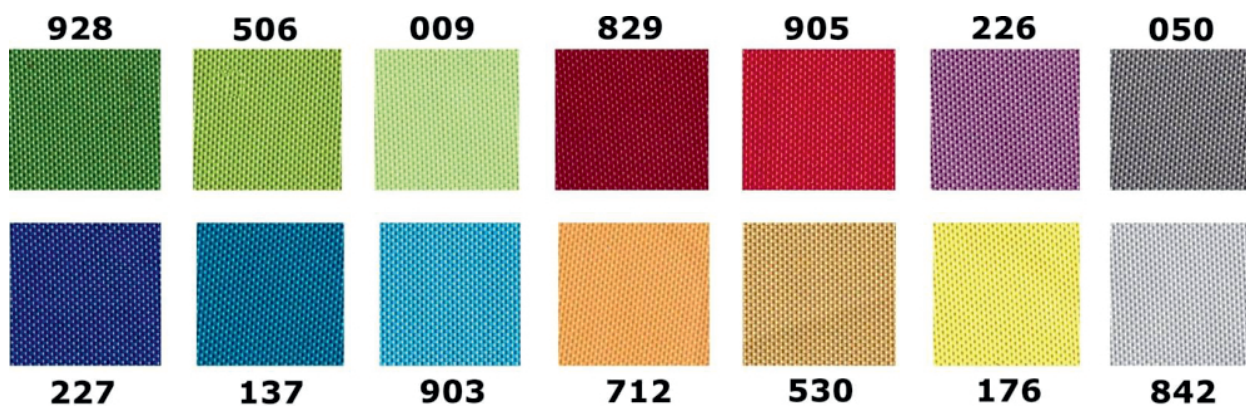

- Plecy z blachy magnetycznej - mocowanie kartek za pomocą magnesów
- Oszklenie frontowe wykonane z bezpiecznego szkła akrylowego
- Zawiasy na dłuższym boku
- **Możliwość powieszenia gabloty w dowolnej orientacji - w pionie lub poziomie**
- Drzwi otwierane do góry, zamykane na zamek patentowy

• Gablota objęta jest 24-miesięczną gwarancją

Gablota dostępna jest w 3 wersjach powierzchni użytkowej:

- Magnetyczne
- Korkowa
- Tekstylna (14 kolorów materiału do wyboru - nr koloru proszę podać w uwagach do zamówienia)

Personalizacja:

- Możliwość zaprojektowania indywidualnego nagłówka - folia monomeryczna z laminatem

Montaż:

- W komplecie z gablotą dostarczamy materiały montażowe.

Magnesy:

- Razem z gablotą mogą Państwo zakupić magnesy Ø 20 mm - białe lub czarne