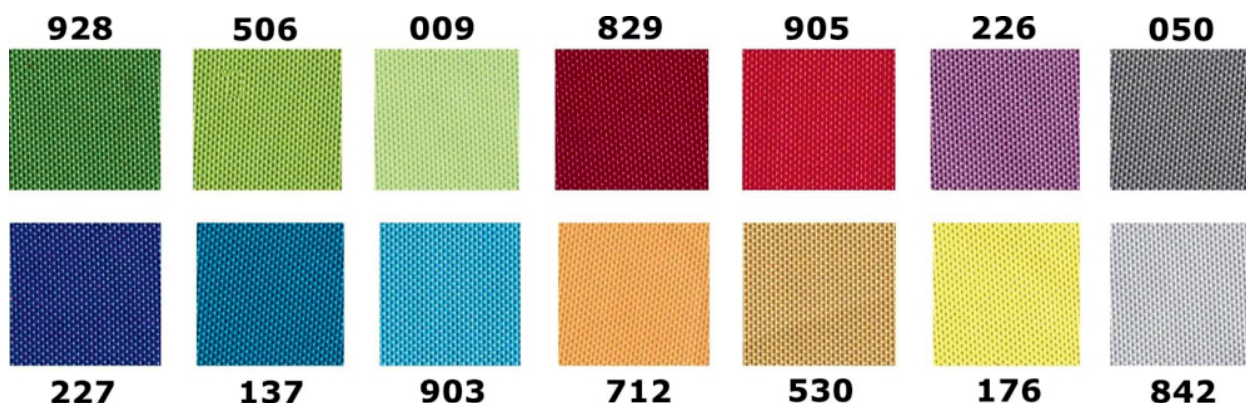

### Parametry techniczne:

- Rama wykonana z aluminium anodowanego w kolorze srebrnym
- Bezpieczne narożne zaokrąglone głowice

- Plecy z blachy magnetycznej - mocowanie kartek za pomocą magnesów
- Oszklenie frontowe wykonane z bezpiecznego szkła akrylowego
- Zawiasy na dłuższym boku
- **Możliwość powieszenia gabloty w dowolnej orientacji - w pionie lub poziomie**
- Drzwi otwierane do góry, zamykane na zamek patentowy

## • Gablota objęta jest 24-miesięczną gwarancją

**Gablota dostępna jest w 3 wersjach powierzchni użytkowej:**

- Magnetyczne
- Korkowa
- Tekstylna (14 kolorów materiału do wyboru - nr koloru proszę podać w uwagach do zamówienia)