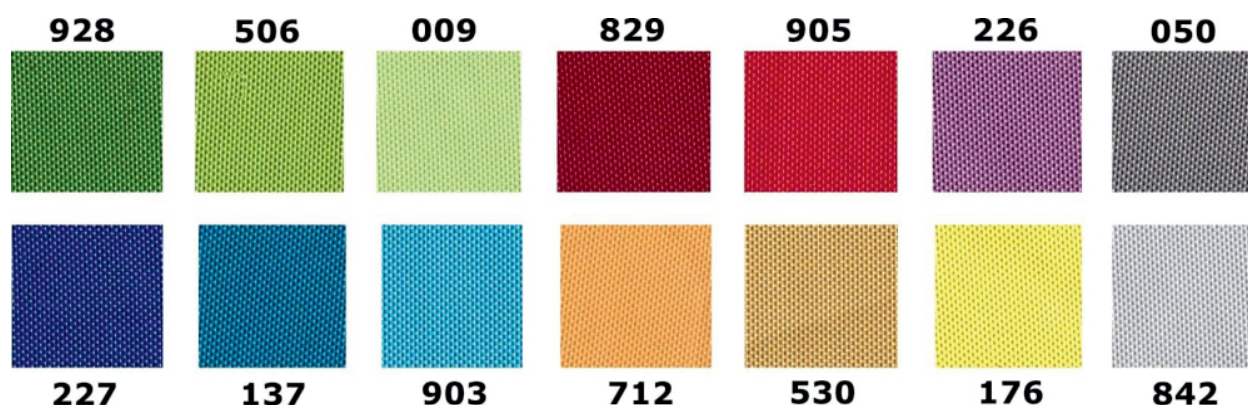

### Parametry techniczne:

- Rama wykonana z aluminium anodowanego w kolorze srebrnym
- Bezpieczne narożne zaokrąglone głowice

- Plecy z blachy magnetycznej - mocowanie kartek za pomocą magnesów
- Oszklenie frontowe wykonane z bezpiecznego szkła akrylowego
- Zawiasy na dłuższym boku
- **Możliwość powieszenia gabloty w dowolnej orientacji - w pionie lub poziomie**
- Drzwi otwierane do góry, zamykane na zamek patentowy

## • Gabłota objęta jest 24-miesięczną gwarancją

**Gabłota dostępna jest w 3 wersjach powierzchni użytkowej:**

- Magnetyczne
- Korkowa
- Tekstylna (14 kolorów materiału do wyboru - nr koloru proszę podać w uwagach do zamówienia)