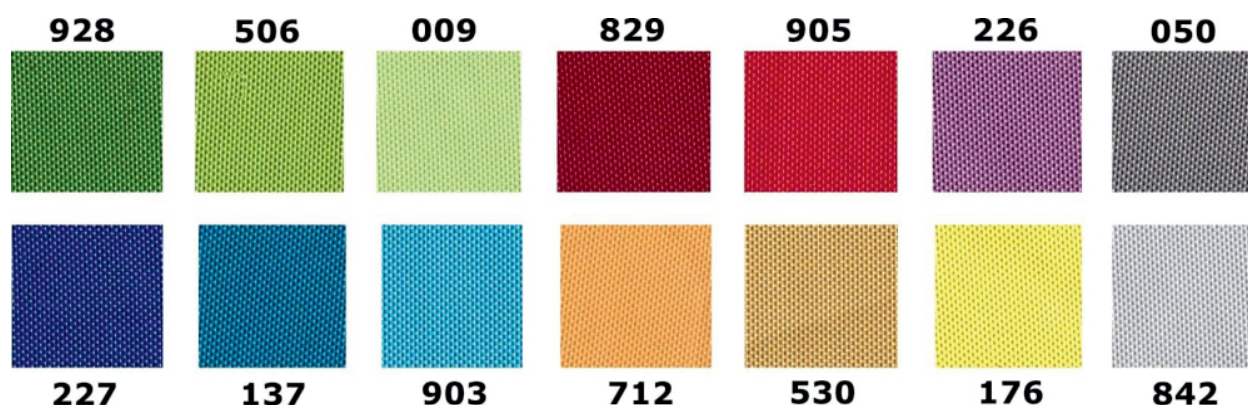

- Plecy z blachy magnetycznej - mocowanie kartek za pomocą magnesów
- Oszklenie frontowe wykonane z bezpiecznego szkła akrylowego
- Zawiasy na dłuższym boku
- **Możliwość powieszenia gabloty w dowolnej orientacji - w pionie lub poziomie**
- Drzwi otwierane do góry, zamykane na zamek patentowy

• Gablota objęta jest 24-miesięczną gwarancją

Gablota dostępna jest w 3 wersjach powierzchni użytkowej:

- Magnetyczne
- Korkowa
- Tekstylna (14 kolorów materiału do wyboru - nr koloru proszę podać w uwagach do zamówienia)

Personalizacja:

- Możliwość zaprojektowania indywidualnego nagłówka - folia monomeryczna z laminatem

Montaż:

- W komplecie z gablotą dostarczamy materiały montażowe.

Magnesy:

- Razem z gablotą mogą Państwo zakupić magnesy Ø 20 mm - białe lub czarne

Magnesy

pakowane w komplecie
po 10 szt.