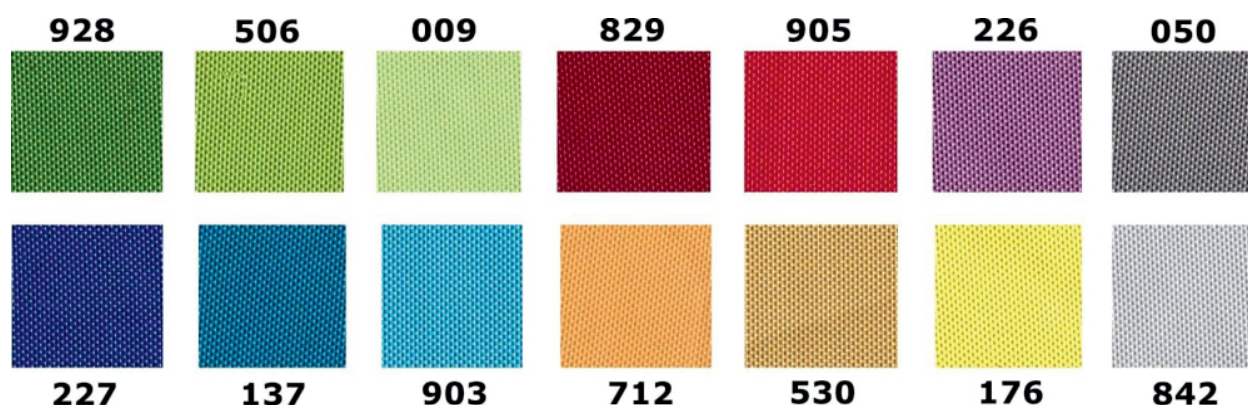

#### Parametry techniczne:

- Rama wykonana z aluminium anodowanego w kolorze srebrnym
- Bezpieczne narożne zaokrąglone głowice

- Plecy z blachy magnetycznej - mocowanie kartek za pomocą magnesów
- Oszklenie frontowe wykonane z bezpiecznego szkła akrylowego
- Zawiasy na dłuższym boku
- **Możliwość powieszenia gabloty w dowolnej orientacji - w pionie lub poziomie**
- Drzwi otwierane do góry, zamykane na zamek patentowy

## • Gabłota objęta jest 24-miesięczną gwarancją

**Gabłota dostępna jest w 3 wersjach powierzchni użytkowej:**

- Magnetyczne
- Korkowa
- Tekstylna (14 kolorów materiału do wyboru - nr koloru proszę podać w uwagach do zamówienia)