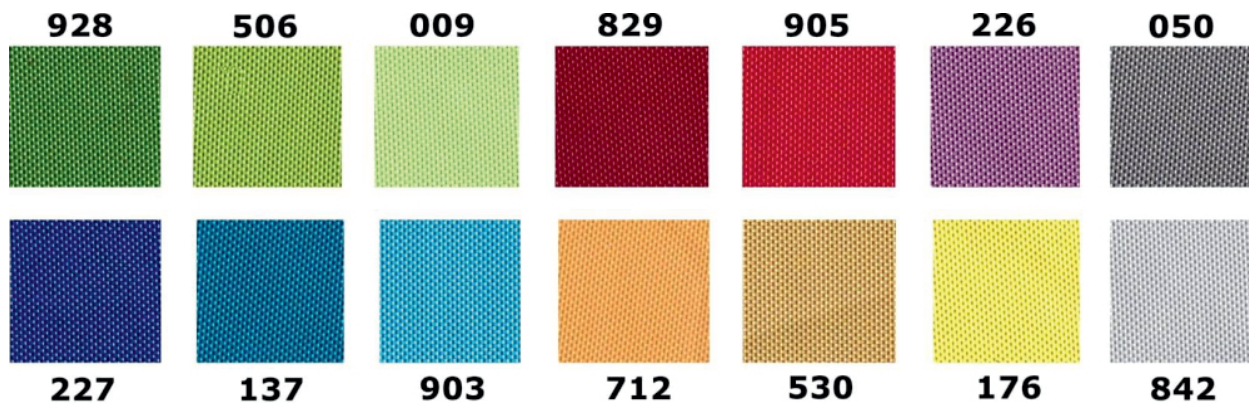

- Plecy z blachy magnetycznej - mocowanie kartek za pomocą magnesów
- Oszklenie frontowe wykonane z bezpiecznego szkła akrylowego
- Zawiasy na dłuższym boku
- **Możliwość powieszenia gabloty w dowolnej orientacji - w pionie lub poziomie**
- Drzwi otwierane do góry, zamykane na zamek patentowy

• Gablota objęta jest 24-miesięczną gwarancją

Gablota dostępna jest w 3 wersjach powierzchni użytkowej:

- Magnetyczne
- Korkowa
- Tekstylna (14 kolorów materiału do wyboru - nr koloru proszę podać w uwagach do zamówienia)

Personalizacja:

- Możliwość zaprojektowania indywidualnego nagłówka - folia monomeryczna z laminatem

Montaż:

- W komplecie z gablotą dostarczamy materiały montażowe.

Magnesy:

- Razem z gablotą mogą Państwo zakupić magnesy Ø 20 mm - białe lub czarne

Magnesy

pakowane w komplecie
po 10 szt.