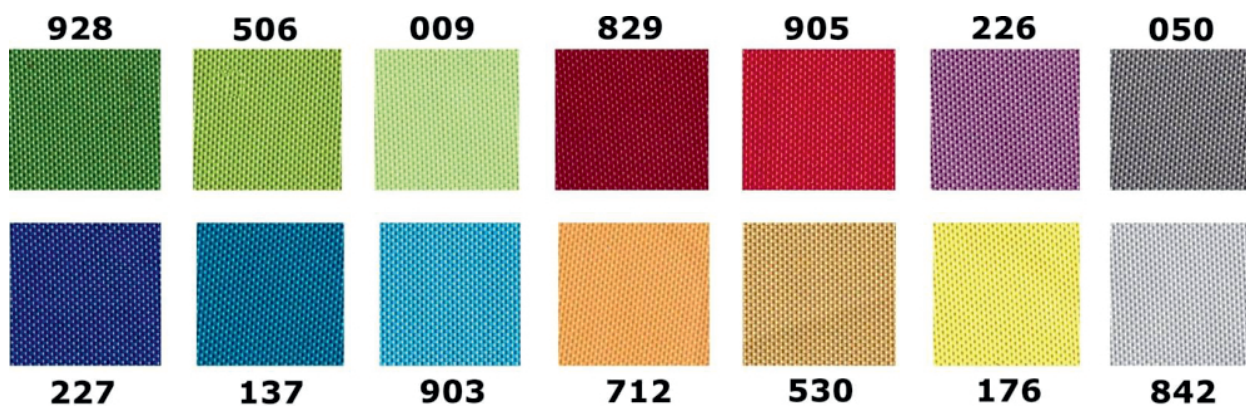

- Plecy z blachy magnetycznej - mocowanie kartek za pomocą magnesów
- Oszklenie frontowe wykonane z bezpiecznego szkła akrylowego
- Zawiasy na dłuższym boku
- **Możliwość powieszenia gabloty w dowolnej orientacji - w pionie lub poziomie**
- Drzwi otwierane na boki, zamykane na 2 zamki patentowe

• Gabłota objęta jest 24-miesięczną gwarancją

Gabłota dostępna jest w 3 wersjach powierzchni użytkowej:

- Magnetyczne
- Korkowa
- Tekstylna (14 kolorów materiału do wyboru - nr koloru proszę podać w uwagach do zamówienia)

Personalizacja:

- Możliwość zaprojektowania indywidualnego nagłówka - folia monomeryczna z laminatem

Montaż:

- W komplecie z gabłotą dostarczamy materiały montażowe.

Magnesy:

- Razem z gabłotą mogą Państwo zakupić magnesy Ø 20 mm - białe lub czarne

Magnesy

pakowane w komplecie
po 10 szt.