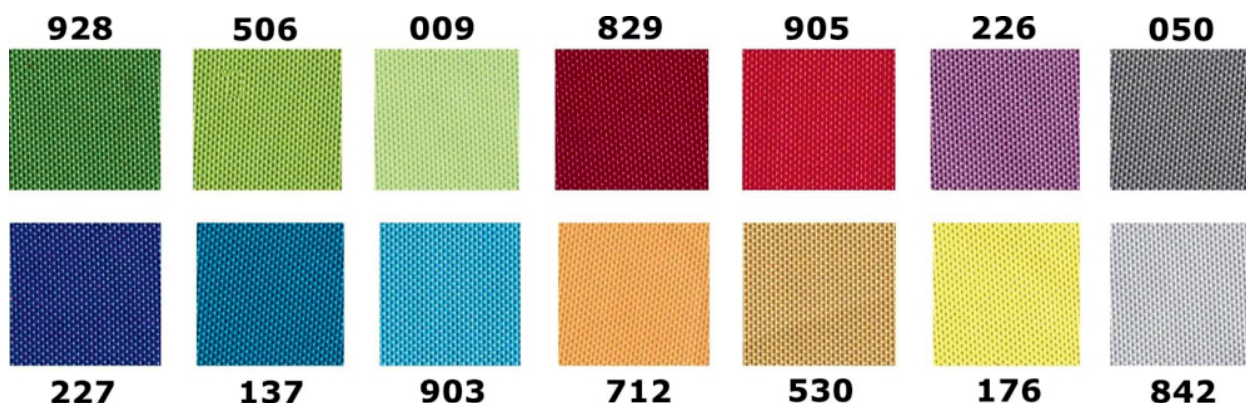

### Parametry techniczne:

- Rama wykonana z aluminium anodowanego w kolorze srebrnym
- Bezpieczne narożne zaokrąglone głowice

- Plecy z blachy magnetycznej - mocowanie kartek za pomocą magnesów
- Oszklenie frontowe wykonane z bezpiecznego szkła akrylowego
- Zawiasy na dłuższym boku
- **Możliwość powieszenia gabloty w dowolnej orientacji - w pionie lub poziomie**
- Drzwi otwierane na boki, zamykane na 2 zamki patentowe

## • Gabłota objęta jest 24-miesięczną gwarancją

**Gabłota dostępna jest w 3 wersjach powierzchni użytkowej:**

- Magnetyczne
- Korkowa
- Tekstylna (14 kolorów materiału do wyboru - nr koloru proszę podać w uwagach do zamówienia)