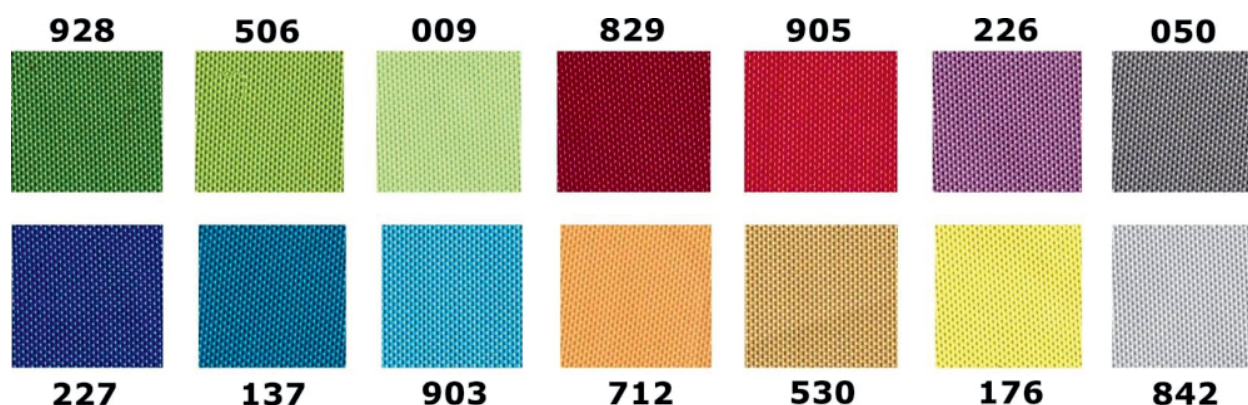

- Plecy z blachy magnetycznej - mocowanie kartek za pomocą magnesów
- Oszklenie frontowe wykonane z bezpiecznego szkła akrylowego
- Zawiasy na dłuższym boku
- **Możliwość powieszenia gabloty w dowolnej orientacji - w pionie lub poziomie**
- Drzwi otwierane na boki, zamykane na 2 zamki patentowe

• Gablota objęta jest 24-miesięczną gwarancją

Gablota dostępna jest w 3 wersjach powierzchni użytkowej:

- Magnetyczne
- Korkowa
- Tekstylna (14 kolorów materiału do wyboru - nr koloru proszę podać w uwagach do zamówienia)

Personalizacja:

- Możliwość zaprojektowania indywidualnego nagłówka - folia monomeryczna z laminatem

Montaż:

- W komplecie z gablotą dostarczamy materiały montażowe.

Magnesy:

- Razem z gablotą mogą Państwo zakupić magnesy Ø 20 mm - białe lub czarne

Magnesy
pakowane w komplecie
po 10 szt.