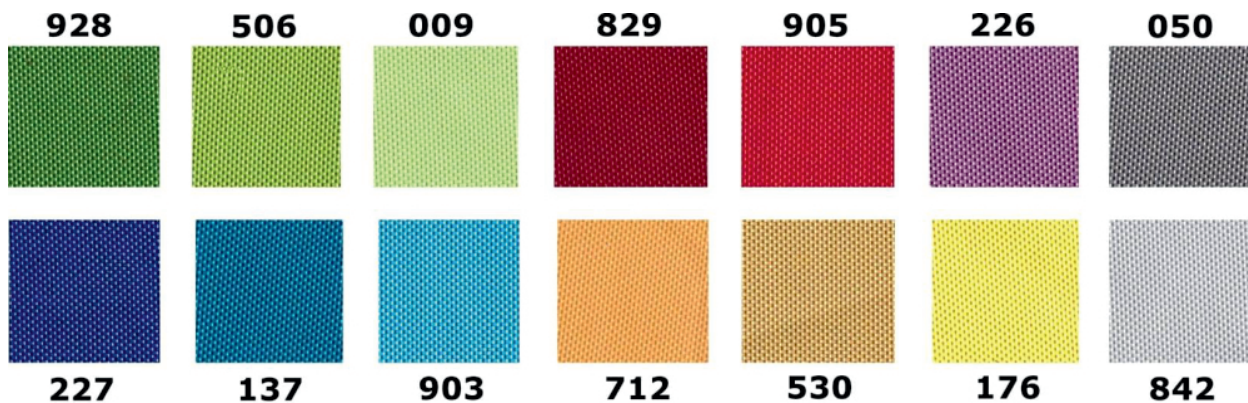

### Parametry techniczne:

- Rama wykonana z aluminium anodowanego w kolorze srebrnym
- Bezpieczne narożne zaokrąglone głowice

- Plecy z blachy magnetycznej - mocowanie kartek za pomocą magnesów
- Oszklenie frontowe wykonane z bezpiecznego szkła akrylowego
- Zawiasy na dłuższym boku
- **Możliwość powieszenia gabloty w dowolnej orientacji - w pionie lub poziomie**
- Drzwi otwierane na boki, zamykane na 2 zamki patentowe

## • Gablota objęta jest 24-miesięczną gwarancją

**Gablota dostępna jest w 3 wersjach powierzchni użytkowej:**

- Magnetyczne
- Korkowa
- Tekstylna (14 kolorów materiału do wyboru - nr koloru proszę podać w uwagach do zamówienia)