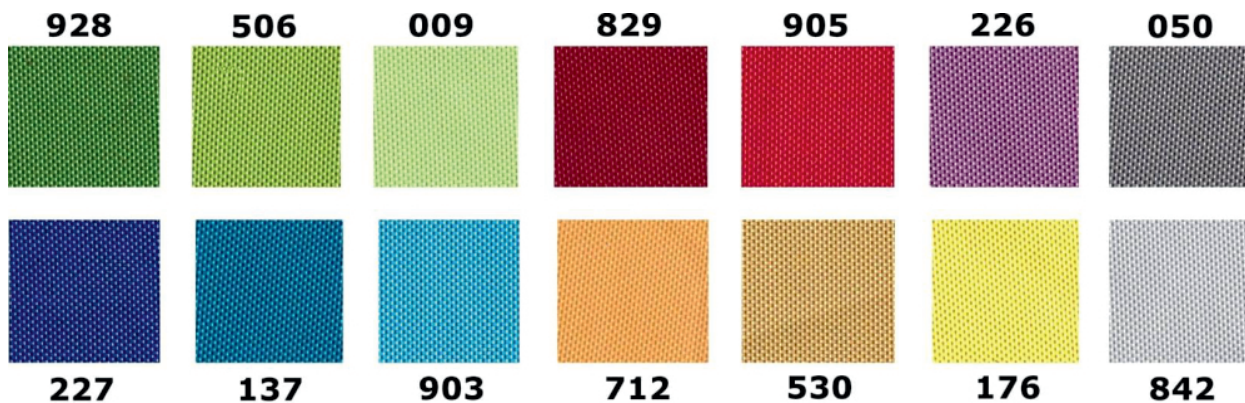

#### Parametry techniczne:

- Rama wykonana z aluminium anodowanego w kolorze srebrnym
- Bezpieczne narożne zaokrąglone głowice

- Plecy z blachy magnetycznej - mocowanie kartek za pomocą magnesów
- Oszklenie frontowe wykonane z bezpiecznego szkła akrylowego
- Zawiasy na dłuższym boku
- **Możliwość powieszenia gabloty w dowolnej orientacji - w pionie lub poziomie**
- Drzwi otwierane na boki, zamykane na 2 zamki patentowe

## • Gablota objęta jest 24-miesięczną gwarancją

**Gablota dostępna jest w 3 wersjach powierzchni użytkowej:**

- Magnetyczne
- Korkowa
- Tekstylna (14 kolorów materiału do wyboru - nr koloru proszę podać w uwagach do zamówienia)