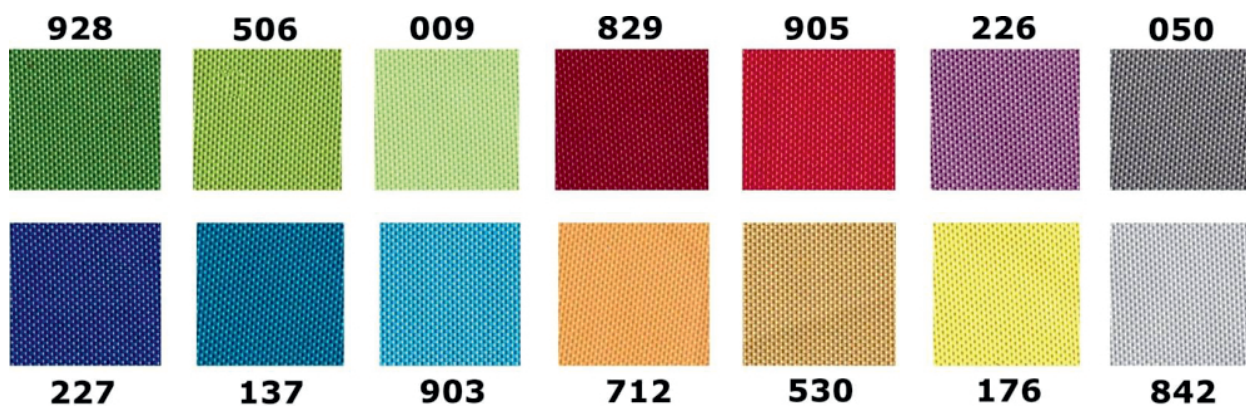

- Plecy z blachy magnetycznej - mocowanie kartek za pomocą magnesów
- Oszklenie frontowe wykonane z bezpiecznego szkła akrylowego
- Zawiasy na dłuższym boku
- **Możliwość powieszenia gabloty w dowolnej orientacji - w pionie lub poziomie**
- Drzwi otwierane na boki, zamykane na 2 zamki patentowe

• Gablota objęta jest 24-miesięczną gwarancją

Gablota dostępna jest w 3 wersjach powierzchni użytkowej:

- Magnetyczne
- Korkowa
- Tekstylna (14 kolorów materiału do wyboru - nr koloru proszę podać w uwagach do zamówienia)

Personalizacja:

- Możliwość zaprojektowania indywidualnego nagłówka - folia monomeryczna z laminatem

Montaż:

- W komplecie z gablotą dostarczamy materiały montażowe.

Magnesy:

- Razem z gablotą mogą Państwo zakupić magnesy $\varnothing$ 20 mm - białe lub czarne

Magnesy

pakowane w komplecie
po 10 szt.