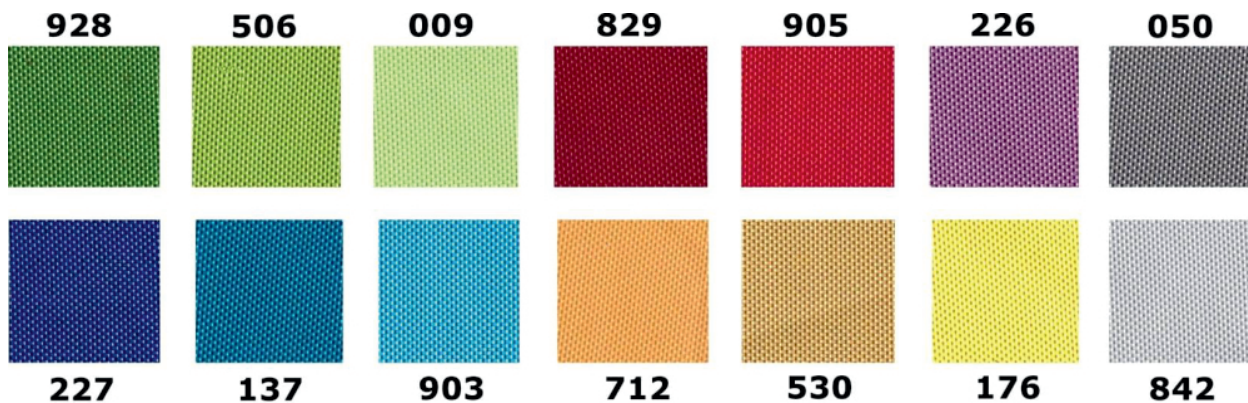

- Plecy z blachy magnetycznej - mocowanie kartek za pomocą magnesów
- Oszklenie frontowe wykonane z bezpiecznego szkła akrylowego
- Zawiasy na dłuższym boku
- **Możliwość powieszenia gabloty w dowolnej orientacji - w pionie lub poziomie**
- Drzwi otwierane na boki, zamykane na 2 zamki patentowe

• Gablota objęta jest 24-miesięczną gwarancją

Gablota dostępna jest w 3 wersjach powierzchni użytkowej:

- Magnetyczne
- Korkowa
- Tekstylna (14 kolorów materiału do wyboru - nr koloru proszę podać w uwagach do zamówienia)

Personalizacja:

- Możliwość zaprojektowania indywidualnego nagłówka - folia monomeryczna z laminatem

Montaż:

- W komplecie z gablotą dostarczamy materiały montażowe.

Magnesy:

- Razem z gablotą mogą Państwo zakupić magnesy Ø 20 mm - białe lub czarne

Magnesy

pakowane w komplecie
po 10 szt.