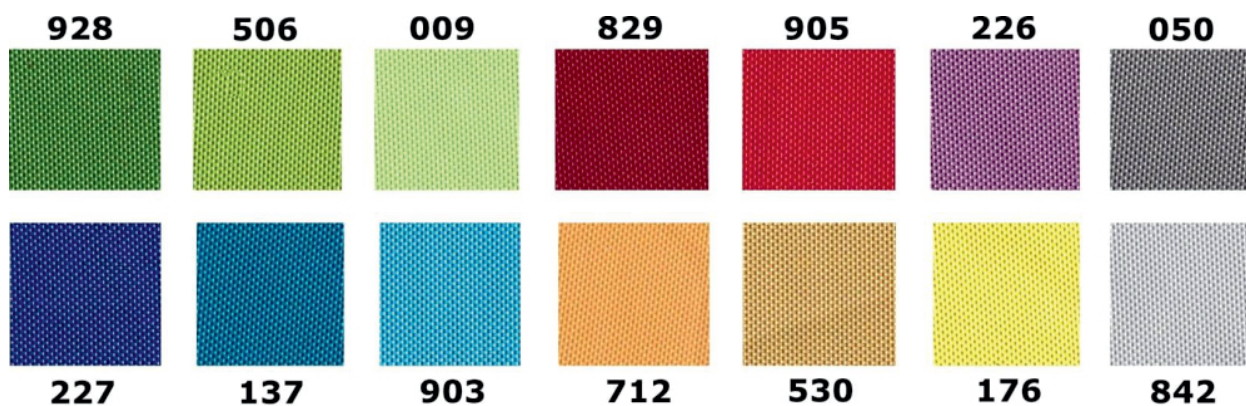

- Plecy z blachy magnetycznej - mocowanie kartek za pomocą magnesów
- Oszklenie frontowe wykonane z bezpiecznego szkła akrylowego
- Zawiasy na dłuższym boku
- **Możliwość powieszenia gabloty w dowolnej orientacji - w pionie lub poziomie**
- Drzwi otwierane na boki, zamykane na 2 zamki patentowe

• Gablota objęta jest 24-miesięczną gwarancją

Gablota dostępna jest w 3 wersjach powierzchni użytkowej:

- Magnetyczne
- Korkowa
- Tekstylna (14 kolorów materiału do wyboru - nr koloru proszę podać w uwagach do zamówienia)

Personalizacja:

- Możliwość zaprojektowania indywidualnego nagłówka - folia monomeryczna z laminatem

Montaż:

- W komplecie z gablotą dostarczamy materiały montażowe.

Magnesy:

- Razem z gablotą mogą Państwo zakupić magnesy Ø 20 mm - białe lub czarne

Magnesy

pakowane w komplecie
po 10 szt.