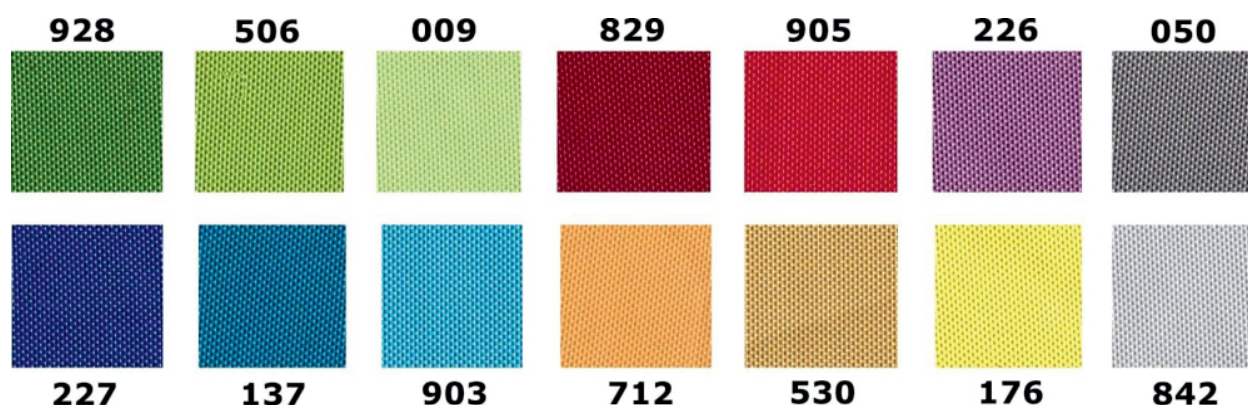

- Plecy z blachy magnetycznej - mocowanie kartek za pomocą magnesów
- Oszklenie frontowe wykonane z bezpiecznego szkła akrylowego
- Zawiasy na dłuższym boku
- **Możliwość powieszenia gabloty w dowolnej orientacji - w pionie lub poziomie**
- Drzwi otwierane na boki, zamykane na 2 zamki patentowe

• Gablota objęta jest 24-miesięczną gwarancją

Gablota dostępna jest w 3 wersjach powierzchni użytkowej:

- Magnetyczne
- Korkowa
- Tekstylna (14 kolorów materiału do wyboru - nr koloru proszę podać w uwagach do zamówienia)

Personalizacja:

- Możliwość zaprojektowania indywidualnego nagłówka - folia monomeryczna z laminatem

Montaż:

- W komplecie z gablotą dostarczamy materiały montażowe.

Magnesy:

- Razem z gablotą mogą Państwo zakupić magnesy Ø 20 mm - białe lub czarne

Magnesy

pakowane w komplecie
po 10 szt.