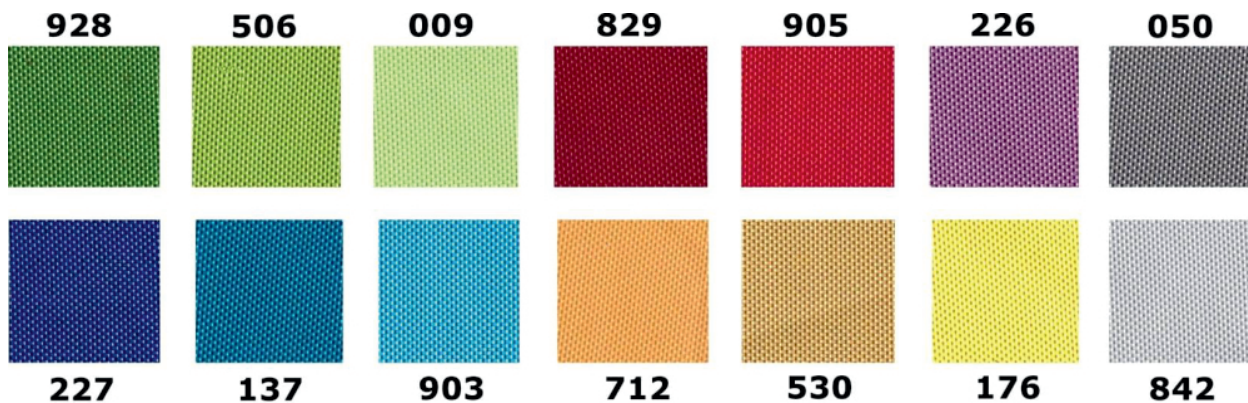

#### Parametry techniczne:

- Rama wykonana z aluminium anodowanego w kolorze srebrnym
- Bezpieczne narożne zaokrąglone głowice

- Plecy z blachy magnetycznej - mocowanie kartek za pomocą magnesów
- Oszklenie frontowe wykonane z bezpiecznego szkła akrylowego
- Zawiasy na dłuższym boku
- **Możliwość powieszenia gabloty w dowolnej orientacji - w pionie lub poziomie**
- Drzwi otwierane na boki, zamykane na 2 zamki patentowe

## • Gablota objęta jest 24-miesięczną gwarancją

**Gablota dostępna jest w 3 wersjach powierzchni użytkowej:**

- Magnetyczne
- Korkowa
- Tekstylna (14 kolorów materiału do wyboru - nr koloru proszę podać w uwagach do zamówienia)