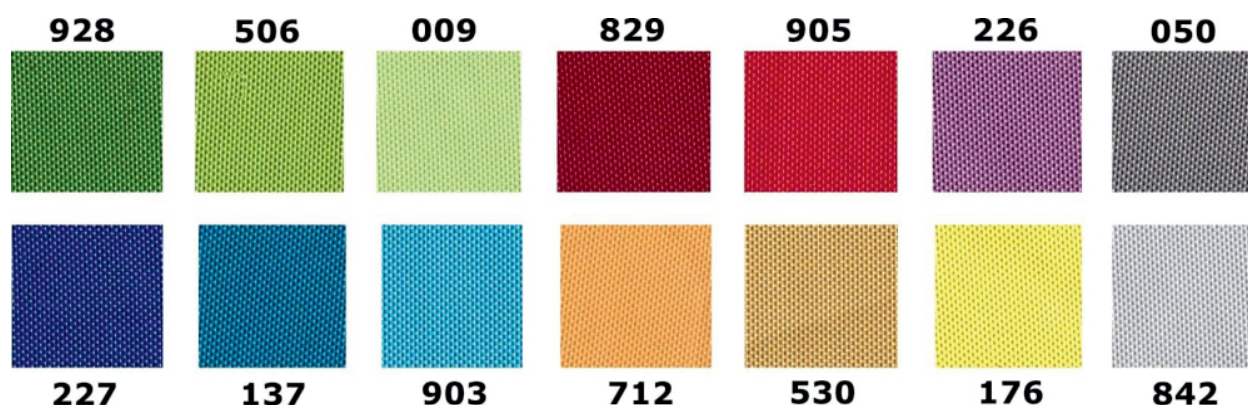

#### Parametry techniczne:

- Rama wykonana z aluminium anodowanego w kolorze srebrnym
- Bezpieczne narożne zaokrąglone głowice

- Plecy z blachy magnetycznej - mocowanie kartek za pomocą magnesów
- Oszklenie frontowe wykonane z bezpiecznego szkła akrylowego
- Zawiasy na dłuższym boku
- **Możliwość powieszenia gabloty w dowolnej orientacji - w pionie lub poziomie**
- Drzwi otwierane na boki, zamykane na 2 zamki patentowe

## • Gablota objęta jest 24-miesięczną gwarancją

**Gablota dostępna jest w 3 wersjach powierzchni użytkowej:**

- Magnetyczne
- Korkowa
- Tekstylna (14 kolorów materiału do wyboru - nr koloru proszę podać w uwagach do zamówienia)