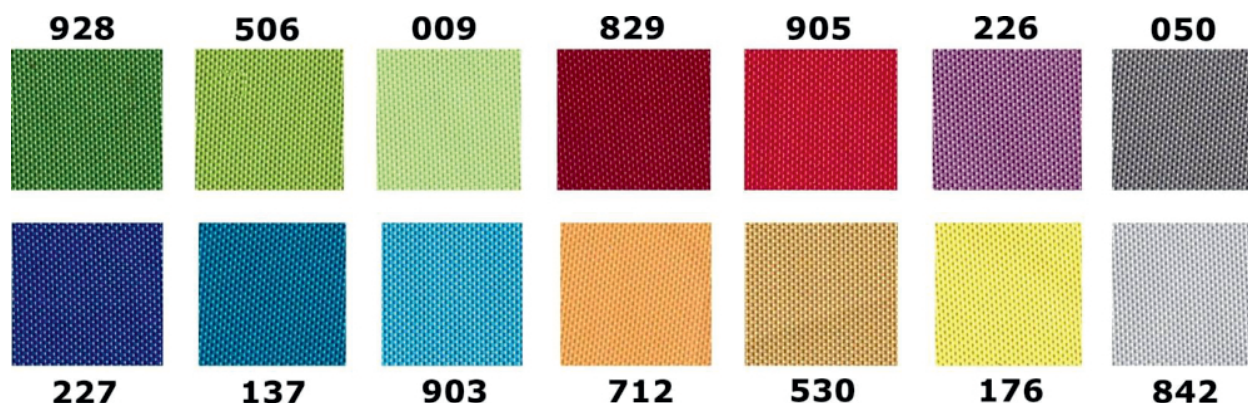

- Plecy z blachy magnetycznej - mocowanie kartek za pomocą magnesów
- Oszklenie frontowe wykonane z bezpiecznego szkła akrylowego
- Zawiasy na dłuższym boku
- **Możliwość powieszenia gabloty w dowolnej orientacji - w pionie lub poziomie**
- Drzwi otwierane na boki, zamykane na 2 zamki patentowe

• Gablota objęta jest 24-miesięczną gwarancją

Gablota dostępna jest w 3 wersjach powierzchni użytkowej:

- Magnetyczne
- Korkowa
- Tekstylna (14 kolorów materiału do wyboru - nr koloru proszę podać w uwagach do zamówienia)

Personalizacja:

- Możliwość zaprojektowania indywidualnego nagłówka - folia monomeryczna z laminatem

Montaż:

- W komplecie z gablotą dostarczamy materiały montażowe.

Magnesy:

- Razem z gablotą mogą Państwo zakupić magnesy Ø 20 mm - białe lub czarne

Magnesy
pakowane w komplecie
po 10 szt.