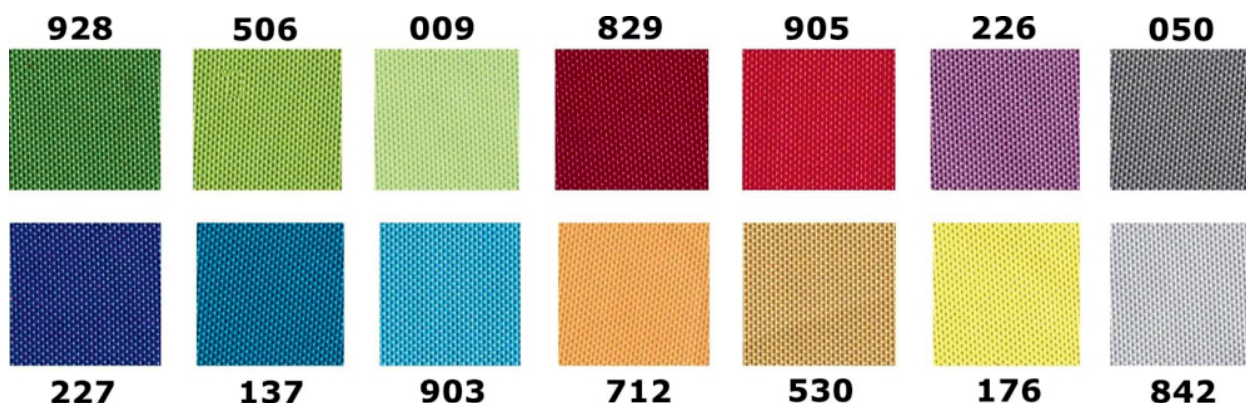

#### Parametry techniczne:

- Rama wykonana z aluminium anodowanego w kolorze srebrnym
- Bezpieczne narożne zaokrąglone głowice

- Plecy z blachy magnetycznej - mocowanie kartek za pomocą magnesów
- Oszklenie frontowe wykonane z bezpiecznego szkła akrylowego
- Zawiasy na dłuższym boku
- **Możliwość powieszenia gabloty w dowolnej orientacji - w pionie lub poziomie**
- Drzwi otwierane na boki, zamykane na 2 zamki patentowe

## • Gabłota objęta jest 24-miesięczną gwarancją

**Gabłota dostępna jest w 3 wersjach powierzchni użytkowej:**

- Magnetyczne
- Korkowa
- Tekstylna (14 kolorów materiału do wyboru - nr koloru proszę podać w uwagach do zamówienia)