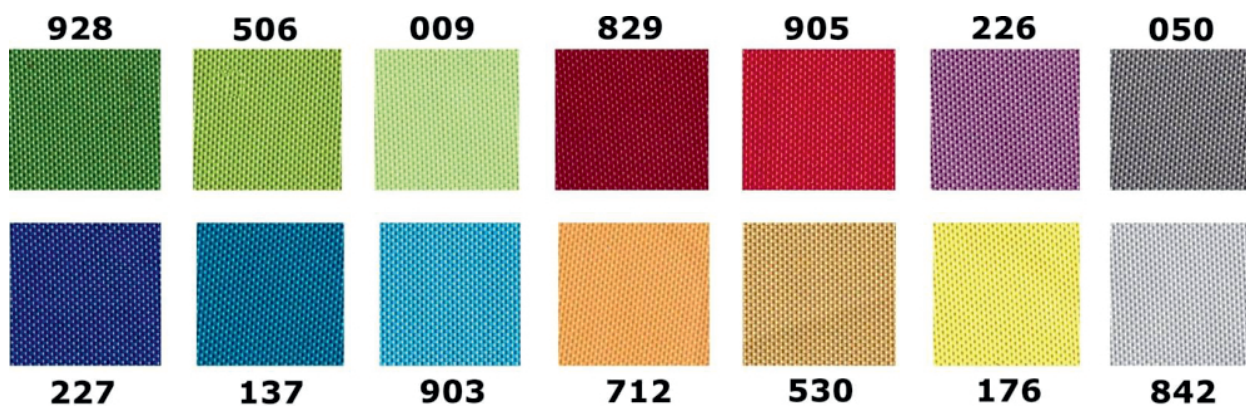

#### Parametry techniczne:

- Rama wykonana z aluminium anodowanego w kolorze srebrnym
- Bezpieczne narożne zaokrąglone głowice

- Plecy z blachy magnetycznej - mocowanie kartek za pomocą magnesów
- Oszklenie frontowe wykonane z bezpiecznego szkła akrylowego
- Zawiasy na dłuższym boku
- **Możliwość powieszenia gabloty w dowolnej orientacji - w pionie lub poziomie**
- Drzwi otwierane na boki, zamykane na 2 zamki patentowe

## • Gabłota objęta jest 24-miesięczną gwarancją

**Gabłota dostępna jest w 3 wersjach powierzchni użytkowej:**

- Magnetyczne
- Korkowa
- Tekstylna (14 kolorów materiału do wyboru - nr koloru proszę podać w uwagach do zamówienia)