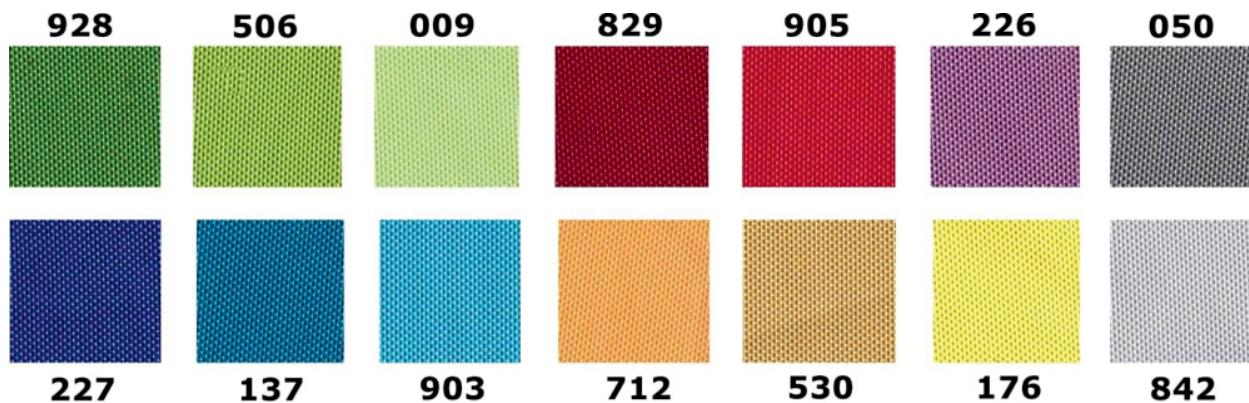

- Plecy z blachy magnetycznej - mocowanie kartek za pomocą magnesów
- Oszklenie frontowe wykonane z bezpiecznego szkła akrylowego
- Zawiasy na dłuższym boku
- **Możliwość powieszenia gabloty w dowolnej orientacji - w pionie lub poziomie**
- Drzwi otwierane na boki, zamykane na 2 zamki patentowe

• Gabłota objęta jest 24-miesięczną gwarancją

Gabłota dostępna jest w 3 wersjach powierzchni użytkowej:

- Magnetyczne
- Korkowa
- Tekstylna (14 kolorów materiału do wyboru - nr koloru proszę podać w uwagach do zamówienia)

Personalizacja:

- Możliwość zaprojektowania indywidualnego nagłówka - folia monomeryczna z laminatem

Montaż:

- W komplecie z gabłotą dostarczamy materiały montażowe.

Magnesy:

- Razem z gabłotą mogą Państwo zakupić magnesy Ø 20 mm - białe lub czarne

Magnesy

pakowane w komplecie
po 10 szt.