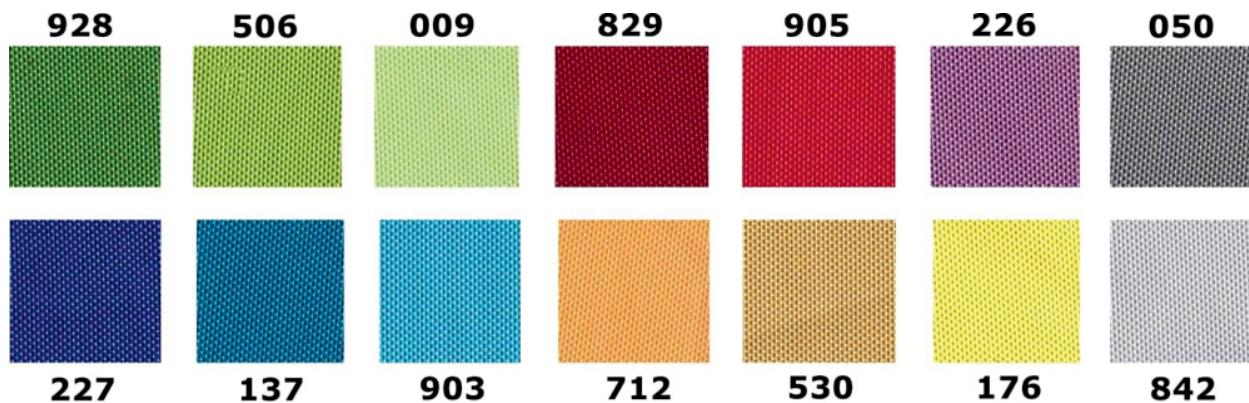

## • Gabłota objęta jest 24-miesięczną gwarancją

**Gabłota dostępna jest w 3 wersjach powierzchni użytkowej:**

- Magnetyczne
- Korkowa
- Tekstylna (14 kolorów materiału do wyboru - nr koloru proszę podać w uwagach do zamówienia)