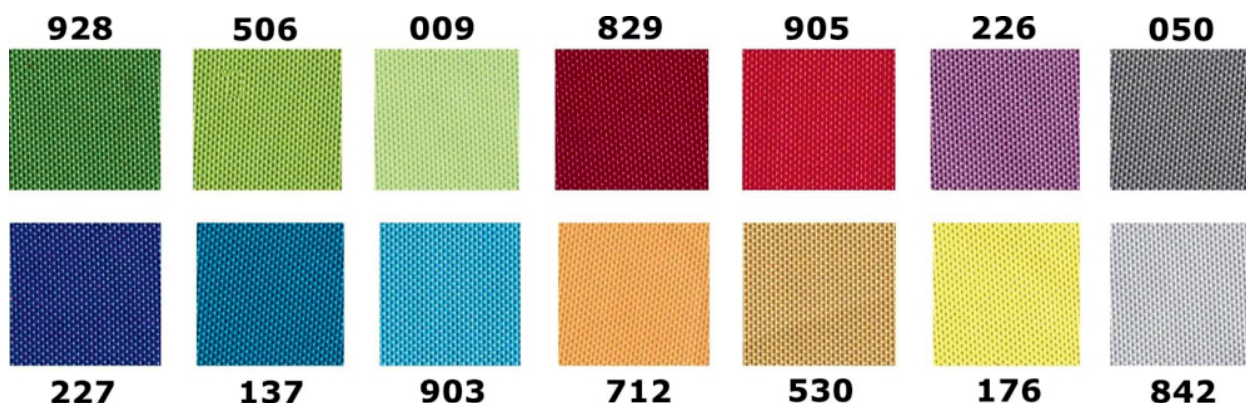

- Plecy z blachy magnetycznej - mocowanie kartek za pomocą magnesów
- Oszklenie frontowe wykonane z bezpiecznego szkła akrylowego
- Zawiasy na dłuższym boku
- **Możliwość powieszenia gabloty w dowolnej orientacji - w pionie lub poziomie**
- Drzwi otwierane na boki, zamykane na 2 zamki patentowe

• Gabłota objęta jest 24-miesięczną gwarancją

Gabłota dostępna jest w 3 wersjach powierzchni użytkowej:

- Magnetyczne
- Korkowa
- Tekstylna (14 kolorów materiału do wyboru - nr koloru proszę podać w uwagach do zamówienia)

Personalizacja:

- Możliwość zaprojektowania indywidualnego nagłówka - folia monomeryczna z laminatem

Montaż:

- W komplecie z gabłotą dostarczamy materiały montażowe.

Magnesy:

- Razem z gabłotą mogą Państwo zakupić magnesy Ø 20 mm - białe lub czarne

Magnesy

pakowane w komplecie
po 10 szt.