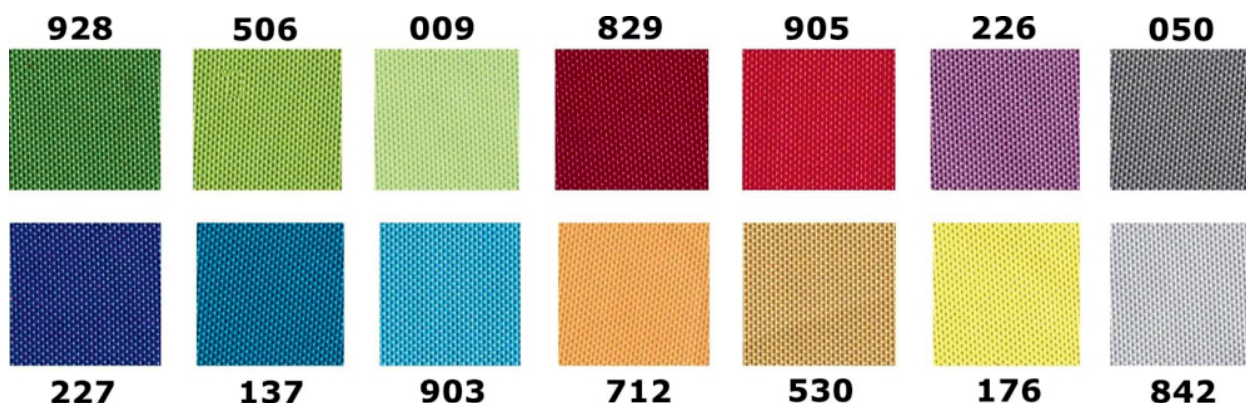

#### Parametry techniczne:

- Rama wykonana z aluminium anodowanego w kolorze srebrnym
- Bezpieczne narożne zaokrąglone głowice

- Plecy z blachy magnetycznej - mocowanie kartek za pomocą magnesów
- Oszklenie frontowe wykonane z bezpiecznego szkła akrylowego
- Zawiasy na dłuższym boku
- **Możliwość powieszenia gabloty w dowolnej orientacji - w pionie lub poziomie**
- Drzwi otwierane na boki, zamykane na 2 zamki patentowe

## • Gablota objęta jest 24-miesięczną gwarancją

**Gablota dostępna jest w 3 wersjach powierzchni użytkowej:**

- Magnetyczne
- Korkowa
- Tekstylna (14 kolorów materiału do wyboru - nr koloru proszę podać w uwagach do zamówienia)