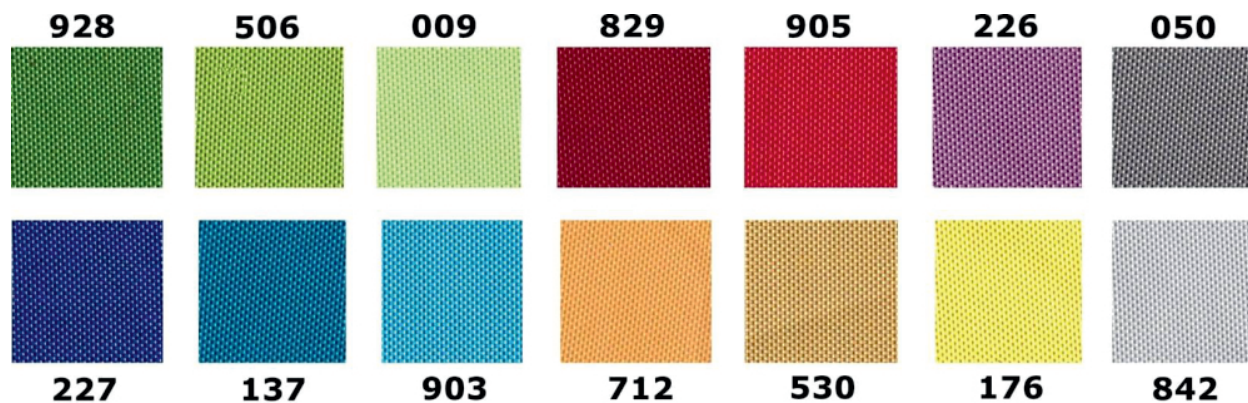

### Opis produktu

**Gablota wewnętrzna tekstylna NEV w rozmiarze 80 x 120 cm** to odpowiedź na monotematyczne gabloty magnetyczne - występuje aż w 14 kolorach materiału.

#### Wymiary:

- Wymiar 80 x 120 cm
- Głębokość - 4 cm
- Przestrzeń użytkowa - 2 cm

- **Gablota objęta jest 24-miesięczną gwarancją**

**Gablota dostępna jest w 14 kolorach powierzchni użytkowej:**

- (nr koloru proszę podać w uwagach do zamówienia)

**Personalizacja:**

- Możliwość zaprojektowania indywidualnego nagłówka - folia monomeryczna z laminatem