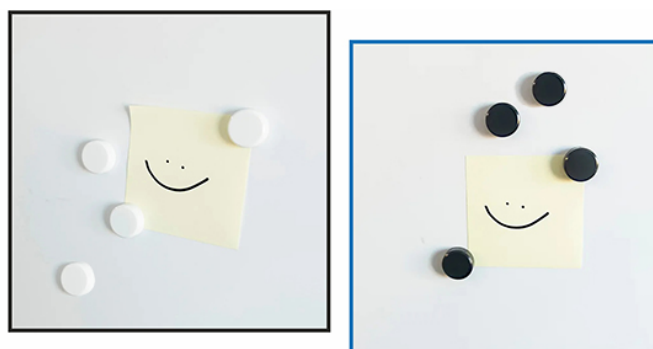

Opis produktu

Gablota wewnętrzna tekstylna NEV w rozmiarze 80 x 120 cm to odpowiedź na monotematyczne gabloty magnetyczne - występuje aż w 14 kolorach materiału.

Gablota ogłoszeniowa tekstylna NEV to gablota dostępna w każdym rozmiarze na życzenie Klienta, w wersji jedno- i dwudrzwiowej.

Cienki elegancki profil umożliwia efektowną i bezpieczną prezentację wybranych treści. Gabloty ogłoszeniowe NEV cechuje prostota, bezpieczeństwo i uniwersalność.

Wymiary:

- Wymiar 80 x 120 cm
- Głębokość - 4 cm
- Przestrzeń użytkowa - 2 cm

Montaż:

- W komplecie z gablotą dostarczamy materiały montażowe.

Magnesy:

- Razem z gablotą mogą Państwo zakupić magnesy Ø 20 mm - białe lub czarne

Magnesy

pakowane w komplecie
po 10 szt.

Opcjonalnie:

WYKONUJEMY GABLOTY Z KAŻDYM PODANYM WYMIARZE, W WERSJI JEDNO- I DWUDRZWIOWEJ