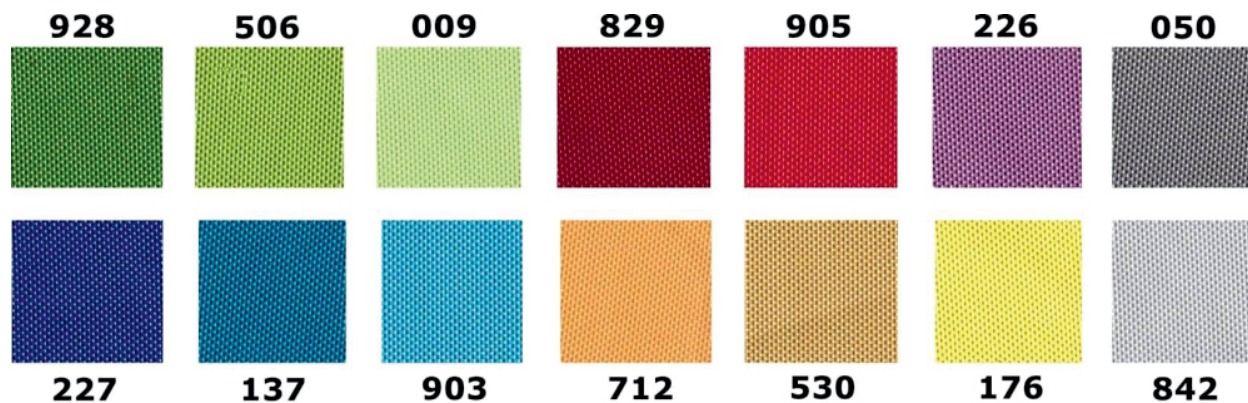

Opis produktu

Gablota wewnętrzna tekstylna NEV w rozmiarze 80 x 120 cm to odpowiedź na monotematyczne gabloty magnetyczne - występuje aż w 14 kolorach materiału.

Gablota ogłoszeniowa tekstylna NEV to gablota dostępna w każdym rozmiarze na życzenie Klienta, w wersji jedno- i dwudrzwiowej.

Cienki elegancki profil umożliwia efektowną i bezpieczną prezentację wybranych treści. Gabloty ogłoszeniowe NEV cechuje prostota, bezpieczeństwo i uniwersalność.

Wymiary:

- Wymiar 80 x 120 cm
- Głębokość - 4 cm
- Przestrzeń użytkowa - 2 cm

Parametry techniczne:

- Rama wykonana z aluminium anodowanego w kolorze srebrnym
- Bezpieczne narożne zaokrąglone głowice
- Plecy tekstylne w 14 dostępnych kolorach - mocowanie kartek za pomocą szpilek
- Oszklenie frontowe wykonane z bezpiecznego szkła akrylowego
- Zawiasy na dłuższym boku
- **Możliwość powieszenia gabloty w dowolnej orientacji - w pionie lub poziomie**
- Drzwi otwierane do góry, zamykane na zamek patentowy

- **Gablota objęta jest 24-miesięczną gwarancją**

Gablota dostępna jest w 14 kolorach powierzchni użytkowej:

- (nr koloru proszę podać w uwagach do zamówienia)

Personalizacja:

- Możliwość zaprojektowania indywidualnego nagłówka - folia monomeryczna z laminatem