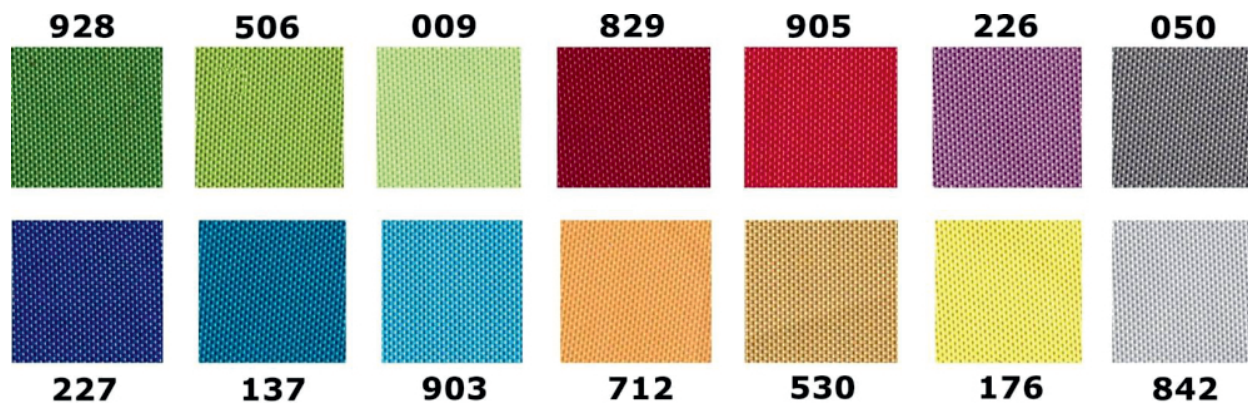

Opis produktu

Gablota wewnętrzna tekstylna NEV w rozmiarze 80 x 100 cm to odpowiedź na monotematyczne gabloty magnetyczne - występuje aż w 14 kolorach materiału.

Gablota ogłoszeniowa tekstylna NEV to gablota dostępna w każdym rozmiarze na życzenie Klienta, w wersji jedno- i dwudrzwiowej.

Cienki elegancki profil umożliwia efektowną i bezpieczną prezentację wybranych treści. Gabloty ogłoszeniowe NEV cechuje prostota, bezpieczeństwo i uniwersalność.

Wymiary:

- Wymiar 80 x 100 cm
- Głębokość - 4 cm
- Przestrzeń użytkowa - 2 cm

Parametry techniczne:

- Rama wykonana z aluminium anodowanego w kolorze srebrnym
- Bezpieczne narożne zaokrąglone głowice
- Plecy tekstylne w 14 dostępnych kolorach - mocowanie kartek za pomocą szpilek
- Oszklenie frontowe wykonane z bezpiecznego szkła akrylowego
- Zawiasy na dłuższym boku
- **Możliwość powieszenia gabloty w dowolnej orientacji - w pionie lub poziomie**
- Drzwi otwierane do góry, zamykane na zamek patentowy

- **Gablota objęta jest 24-miesięczną gwarancją**

Gablota dostępna jest w 14 kolorach powierzchni użytkowej:

- (nr koloru proszę podać w uwagach do zamówienia)

Personalizacja:

- Możliwość zaprojektowania indywidualnego nagłówka - folia monomeryczna z laminatem