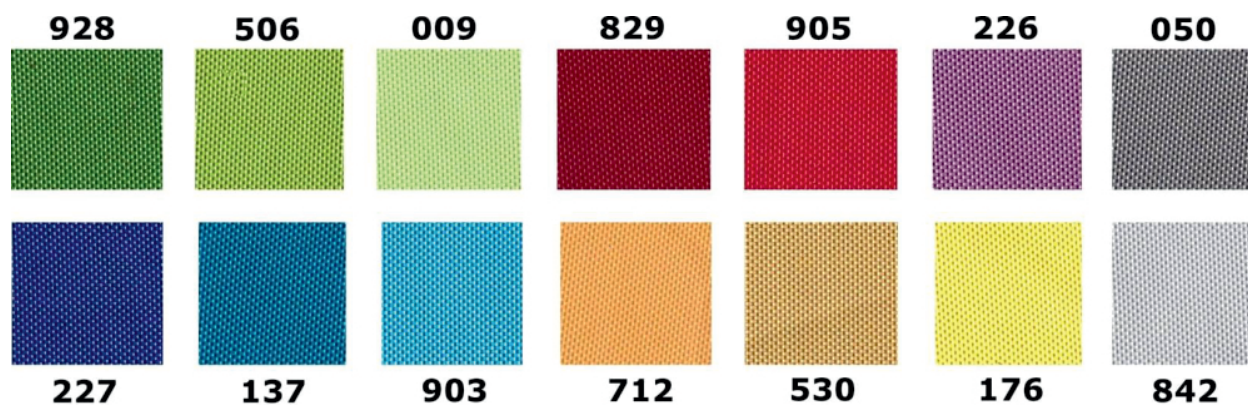

### Opis produktu

**Gablota wewnętrzna tekstylna NEV w rozmiarze 80 x 100 cm** to odpowiedź na monotematyczne gabloty magnetyczne - występuje aż w 14 kolorach materiału.

#### Wymiary:

- Wymiar 80 x 100 cm
- Głębokość - 4 cm
- Przestrzeń użytkowa - 2 cm

#### Parametry techniczne:

- Rama wykonana z aluminium anodowanego w kolorze srebrnym
- Bezpieczne narożne zaokrąglone głowice
- Plecy tekstylne w 14 dostępnych kolorach - mocowanie kartek za pomocą szpilek
- Oszklenie frontowe wykonane z bezpiecznego szkła akrylowego
- Zawiasy na dłuższym boku
- **Możliwość powieszenia gabloty w dowolnej orientacji - w pionie lub poziomie**
- Drzwi otwierane do góry, zamykane na zamek patentowy

- **Gablota objęta jest 24-miesięczną gwarancją**

**Gablota dostępna jest w 14 kolorach powierzchni użytkowej:**

- (nr koloru proszę podać w uwagach do zamówienia)

**Personalizacja:**

- Możliwość zaprojektowania indywidualnego nagłówka - folia monomeryczna z laminatem