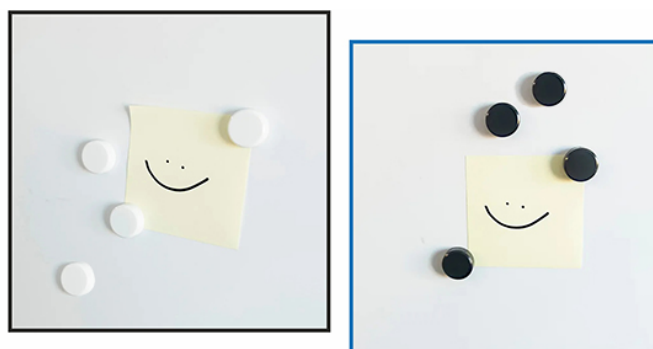

Opis produktu

Gablota wewnętrzna tekstylna NEV w rozmiarze 80 x 100 cm to odpowiedź na monotematyczne gabloty magnetyczne - występuje aż w 14 kolorach materiału.

Gablota ogłoszeniowa tekstylna NEV to gablota dostępna w każdym rozmiarze na życzenie Klienta, w wersji jedno- i dwudrzwiowej.

Cienki elegancki profil umożliwia efektowną i bezpieczną prezentację wybranych treści. Gabloty ogłoszeniowe NEV cechuje prostota, bezpieczeństwo i uniwersalność.

Wymiary:

- Wymiar 80 x 100 cm
- Głębokość - 4 cm
- Przestrzeń użytkowa - 2 cm

Montaż:

- W komplecie z gablotą dostarczamy materiały montażowe.

Magnesy:

- Razem z gablotą mogą Państwo zakupić magnesy Ø 20 mm - białe lub czarne

Magnesy

pakowane w komplecie
po 10 szt.

Opcjonalnie:

WYKONUJEMY GABLOTY Z KAŻDYM PODANYM WYMIARZE, W WERSJI JEDNO- I DWUDRZWIOWEJ