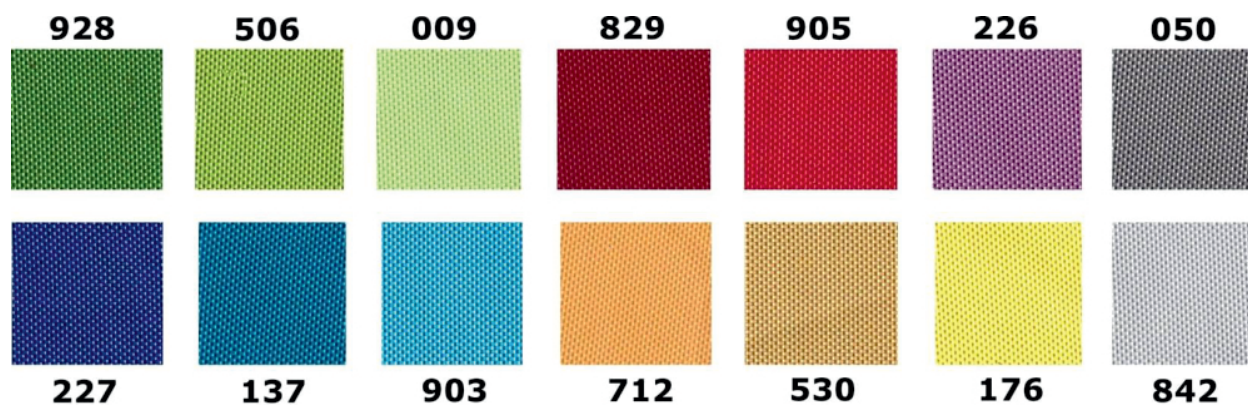

Opis produktu

Gablota wewnętrzna tekstylna NEV w rozmiarze 80 x 100 cm to odpowiedź na monotematyczne gabloty magnetyczne - występuje aż w 14 kolorach materiału.

Gablota ogłoszeniowa tekstylna NEV to gablota dostępna w każdym rozmiarze na życzenie Klienta, w wersji jedno- i dwudrzwiowej.

Cienki elegancki profil umożliwia efektowną i bezpieczną prezentację wybranych treści. Gabloty ogłoszeniowe NEV cechuje prostota, bezpieczeństwo i uniwersalność.

Wymiary:

- Wymiar 80 x 100 cm
- Głębokość - 4 cm
- Przestrzeń użytkowa - 2 cm

Parametry techniczne:

- Rama wykonana z aluminium anodowanego w kolorze srebrnym
- Bezpieczne narożne zaokrąglone głowice
- Plecy tekstylne w 14 dostępnych kolorach - mocowanie kartek za pomocą szpilek
- Oszklenie frontowe wykonane z bezpiecznego szkła akrylowego
- Zawiasy na dłuższym boku
- **Możliwość powieszenia gabloty w dowolnej orientacji - w pionie lub poziomie**
- Drzwi otwierane do góry, zamykane na zamek patentowy

- **Gablota objęta jest 24-miesięczną gwarancją**

Gablota dostępna jest w 14 kolorach powierzchni użytkowej:

- (nr koloru proszę podać w uwagach do zamówienia)

Personalizacja:

- Możliwość zaprojektowania indywidualnego nagłówka - folia monomeryczna z laminatem