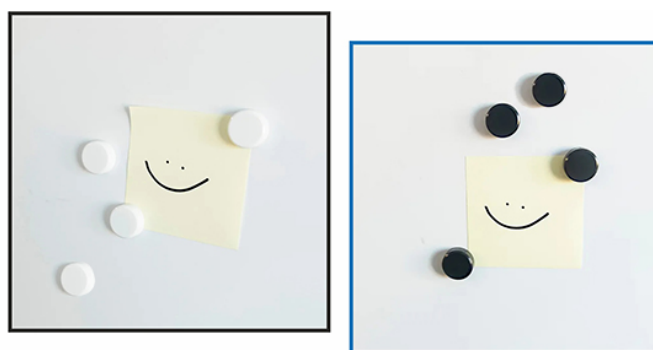

Opis produktu

Gablota wewnętrzna tekstylna NEV w rozmiarze 70 x 100 cm to odpowiedź na monotematyczne gabloty magnetyczne - występuje aż w 14 kolorach materiału.

Gablota ogłoszeniowa tekstylna NEV to gablota dostępna w każdym rozmiarze na życzenie Klienta, w wersji jedno- i dwudrzwiowej.

Cienki elegancki profil umożliwia efektowną i bezpieczną prezentację wybranych treści. Gabloty ogłoszeniowe NEV cechuje prostota, bezpieczeństwo i uniwersalność.

Wymiary:

- Wymiar 70 x 100 cm
- Głębokość - 4 cm
- Przestrzeń użytkowa - 2 cm

Montaż:

- W komplecie z gablotą dostarczamy materiały montażowe.

Magnesy:

- Razem z gablotą mogą Państwo zakupić magnesy Ø 20 mm - białe lub czarne

Magnesy

pakowane w komplecie
po 10 szt.

Opcjonalnie:

WYKONUJEMY GABLOTY Z KAŻDYM PODANYM WYMIARZE, W WERSJI JEDNO- I DWUDRZWIOWEJ