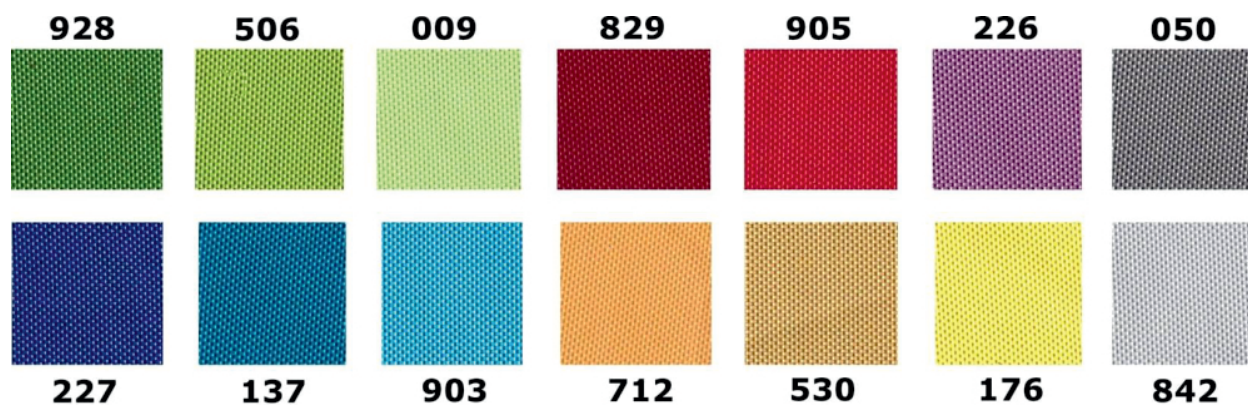

Opis produktu

Gablota wewnętrzna tekstylna NEV w rozmiarze 70 x 100 cm to odpowiedź na monotematyczne gabloty magnetyczne - występuje aż w 14 kolorach materiału.

Gablota ogłoszeniowa tekstylna NEV to gablota dostępna w każdym rozmiarze na życzenie Klienta, w wersji jedno- i dwudrzwiowej.

Cienki elegancki profil umożliwia efektowną i bezpieczną prezentację wybranych treści. Gabloty ogłoszeniowe NEV cechuje prostota, bezpieczeństwo i uniwersalność.

Wymiary:

- Wymiar 70 x 100 cm
- Głębokość - 4 cm
- Przestrzeń użytkowa - 2 cm

Parametry techniczne:

- Rama wykonana z aluminium anodowanego w kolorze srebrnym
- Bezpieczne narożne zaokrąglone głowice
- Plecy tekstylne w 14 dostępnych kolorach - mocowanie kartek za pomocą szpilek
- Oszklenie frontowe wykonane z bezpiecznego szkła akrylowego
- Zawiasy na dłuższym boku
- **Możliwość powieszenia gabloty w dowolnej orientacji - w pionie lub poziomie**
- Drzwi otwierane do góry, zamykane na zamek patentowy

• Gablota objęta jest 24-miesięczną gwarancją

Gablota dostępna jest w 14 kolorach powierzchni użytkowej:

- (nr koloru proszę podać w uwagach do zamówienia)

Personalizacja:

- Możliwość zaprojektowania indywidualnego nagłówka - folia monomeryczna z laminatem