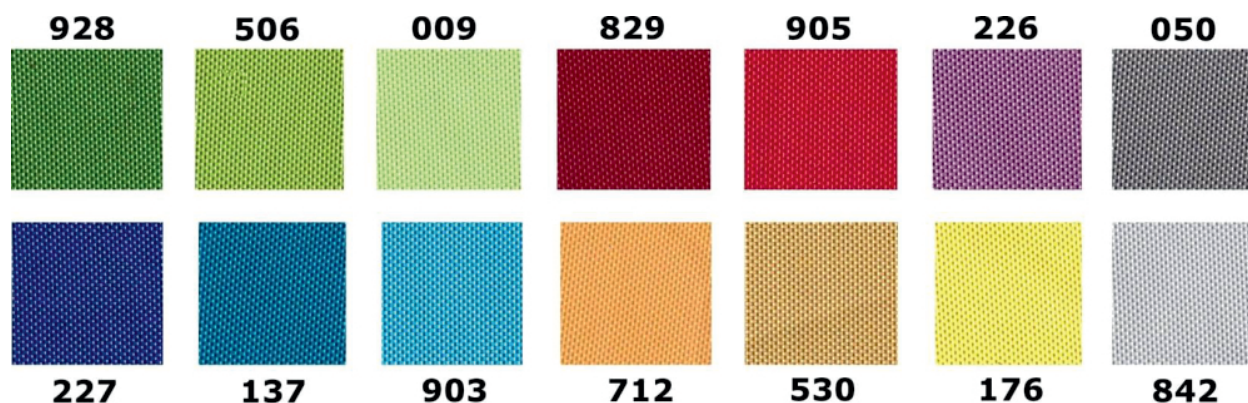

Opis produktu

Gablota wewnętrzna tekstylna NEV w rozmiarze 70 x 100 cm to odpowiedź na monotematyczne gabloty magnetyczne - występuje aż w 14 kolorach materiału.

Gablota ogłoszeniowa tekstylna NEV to gablota dostępna w każdym rozmiarze na życzenie Klienta, w wersji jedno- i dwudrzwiowej.

Cienki elegancki profil umożliwia efektowną i bezpieczną prezentację wybranych treści. Gabloty ogłoszeniowe NEV cechuje prostota, bezpieczeństwo i uniwersalność.

Wymiary:

- Wymiar 70 x 100 cm
- Głębokość - 4 cm
- Przestrzeń użytkowa - 2 cm

Parametry techniczne:

- Rama wykonana z aluminium anodowanego w kolorze srebrnym
- Bezpieczne narożne zaokrąglone głowice
- Plecy tekstylne w 14 dostępnych kolorach - mocowanie kartek za pomocą szpilek
- Oszklenie frontowe wykonane z bezpiecznego szkła akrylowego
- Zawiasy na dłuższym boku
- **Możliwość powieszenia gabloty w dowolnej orientacji - w pionie lub poziomie**
- Drzwi otwierane do góry, zamykane na zamek patentowy

• Gablota objęta jest 24-miesięczną gwarancją

Gablota dostępna jest w 14 kolorach powierzchni użytkowej:

- (nr koloru proszę podać w uwagach do zamówienia)

Personalizacja:

- Możliwość zaprojektowania indywidualnego nagłówka - folia monomeryczna z laminatem