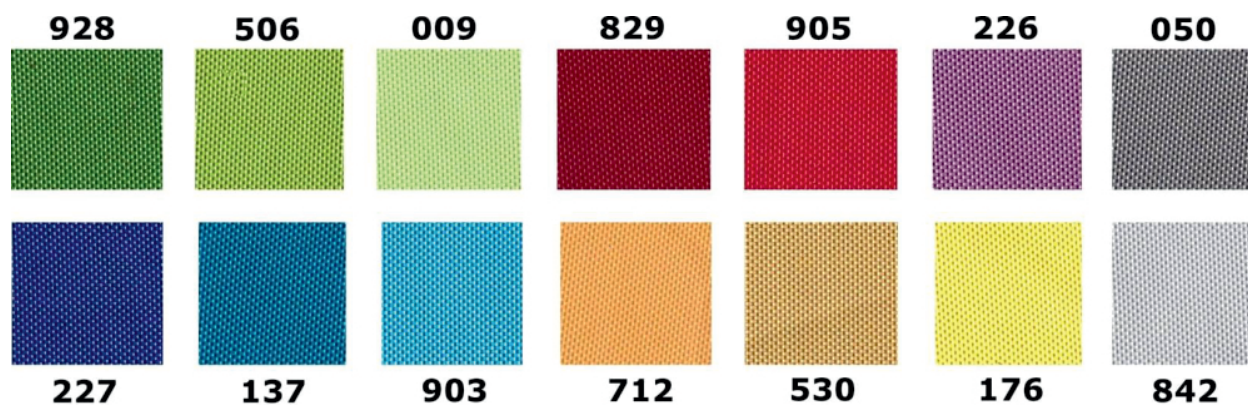

### Opis produktu

**Gablota wewnętrzna tekstylna NEV w rozmiarze 70 x 100 cm** to odpowiedź na monotematyczne gabloty magnetyczne - występuje aż w 14 kolorach materiału.

**Gablota ogłoszeniowa tekstylna NEV to gablota dostępna w każdym rozmiarze na życzenie Klienta, w wersji jedno- i dwudrzwiowej.**

#### Parametry techniczne:

- Rama wykonana z aluminium anodowanego w kolorze srebrnym
- Bezpieczne narożne zaokrąglone głowice
- Plecy tekstylne w 14 dostępnych kolorach - mocowanie kartek za pomocą szpilek
- Oszklenie frontowe wykonane z bezpiecznego szkła akrylowego
- Zawiasy na dłuższym boku
- **Możliwość powieszenia gabloty w dowolnej orientacji - w pionie lub poziomie**
- Drzwi otwierane do góry, zamykane na zamek patentowy

### • Gablota objęta jest 24-miesięczną gwarancją

**Gablota dostępna jest w 14 kolorach powierzchni użytkowej:**

- (nr koloru proszę podać w uwagach do zamówienia)

**Personalizacja:**

- Możliwość zaprojektowania indywidualnego nagłówka - folia monomeryczna z laminatem