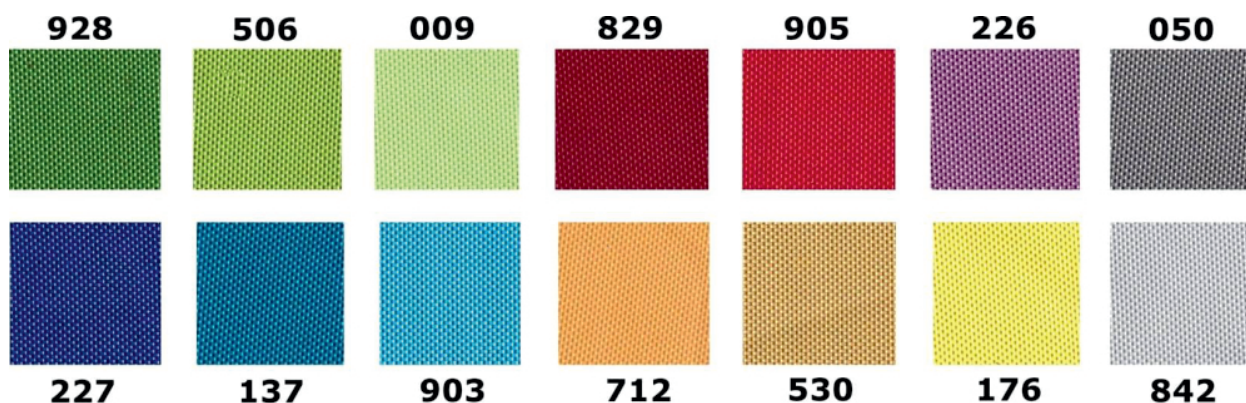

- (nr koloru proszę podać w uwagach do zamówienia)

Personalizacja:

- Możliwość zaprojektowania indywidualnego nagłówka - folia monomeryczna z laminatem

Montaż:

- W komplecie z gablotą dostarczamy materiały montażowe.

Magnesy:

- Razem z gablotą mogą Państwo zakupić magnesy Ø 20 mm - białe lub czarne