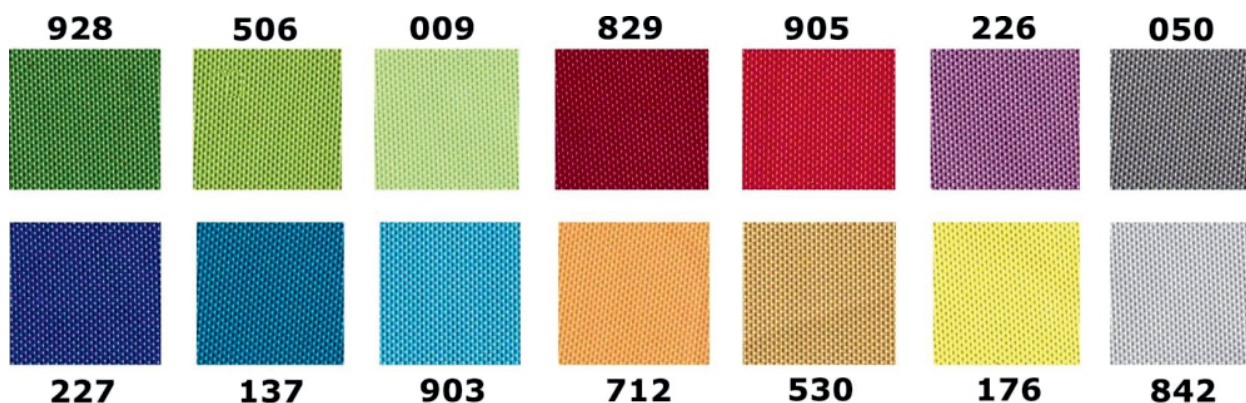

Opis produktu

Gablota wewnętrzna tekstylna NEV w rozmiarze 60 x 90 cm to odpowiedź na monotematyczne gabloty magnetyczne - występuje aż w 14 kolorach materiału.

Gablota ogłoszeniowa tekstylna NEV to gablota przeznaczona do zastosowania wewnątrz budynku.

Wymiary:

- Wymiar 60 x 90 cm
- Głębokość - 4 cm
- Przestrzeń użytkowa - 2 cm

Parametry techniczne:

- Rama wykonana z aluminium anodowanego w kolorze srebrnym
- Bezpieczne narożne zaokrąglone głowice
- Plecy tekstylne w 14 dostępnych kolorach - mocowanie kartek za pomocą szpilek
- Oszklenie frontowe wykonane z bezpiecznego szkła akrylowego
- Zawiasy na dłuższym boku
- **Możliwość powieszenia gabloty w dowolnej orientacji - w pionie lub poziomie**
- Drzwi otwierane do góry, zamykane na zamek patentowy

- **Gablota objęta jest 24-miesięczną gwarancją**

Gablota dostępna jest w 14 kolorach powierzchni użytkowej:

- (nr koloru proszę podać w uwagach do zamówienia)

Personalizacja:

- Możliwość zaprojektowania indywidualnego nagłówka - folia monomeryczna z laminatem