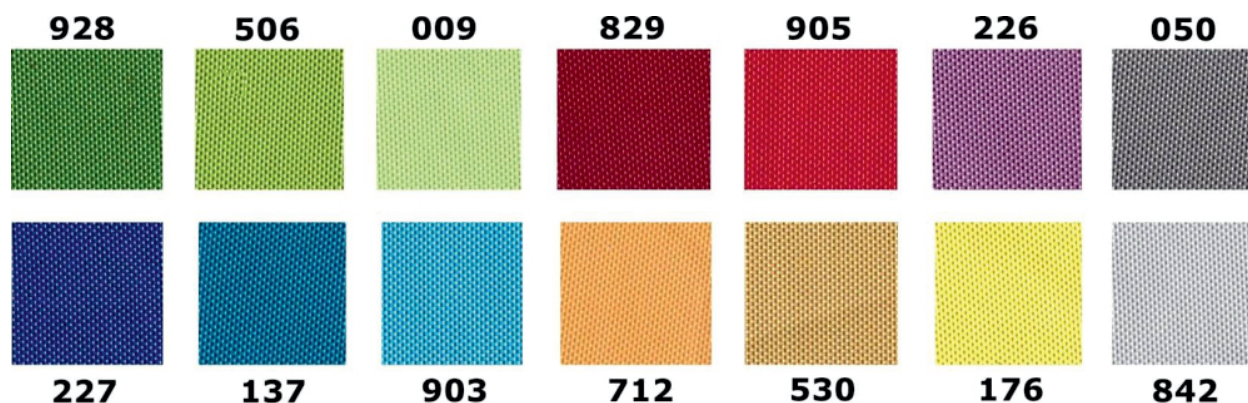

### Opis produktu

**Gablota wewnętrzna tekstylna NEV w rozmiarze 60 x 90 cm** to odpowiedź na monotematyczne gabloty magnetyczne - występuje aż w 14 kolorach materiału.

Gablota ogłoszeniowa tekstylna NEV to gablota przeznaczona do zastosowania wewnątrz budynku.

#### Wymiary:

- Wymiar 60 x 90 cm
- Głębokość - 4 cm
- Przestrzeń użytkowa - 2 cm

- **Gablota objęta jest 24-miesięczną gwarancją**

**Gablota dostępna jest w 14 kolorach powierzchni użytkowej:**

- (nr koloru proszę podać w uwagach do zamówienia)