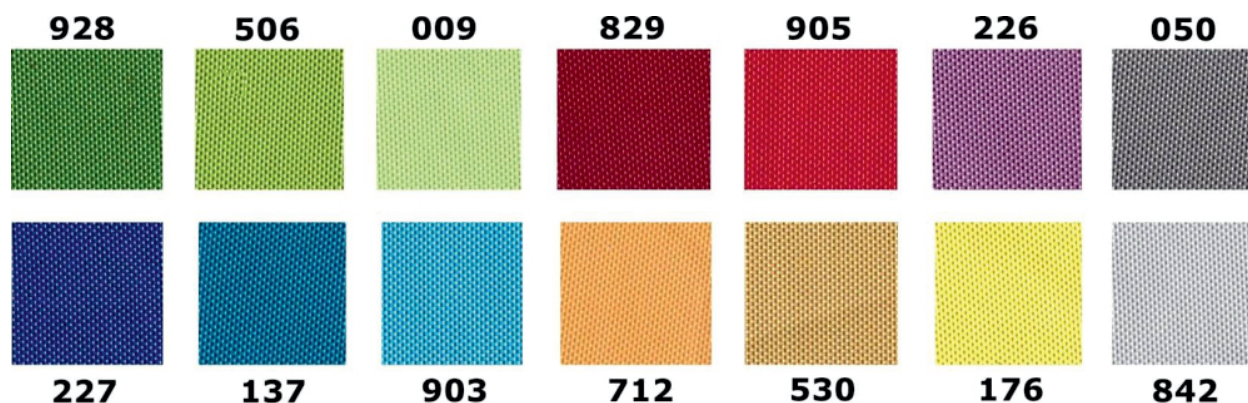

### Opis produktu

**Gablota wewnętrzna tekstylna NEV w rozmiarze 100 x 150 cm** to odpowiedź na monotematyczne gabloty magnetyczne - występuje aż w 14 kolorach materiału.

Gablota ogłoszeniowa tekstylna NEV to gablota przeznaczona do zastosowania wewnątrz budynku.

#### Wymiary:

- Wymiar 100 x 150 cm
- Głębokość - 4 cm
- Przestrzeń użytkowa - 2 cm

- **Gablota objęta jest 24-miesięczną gwarancją**

**Gablota dostępna jest w 14 kolorach powierzchni użytkowej:**

- (nr koloru proszę podać w uwagach do zamówienia)