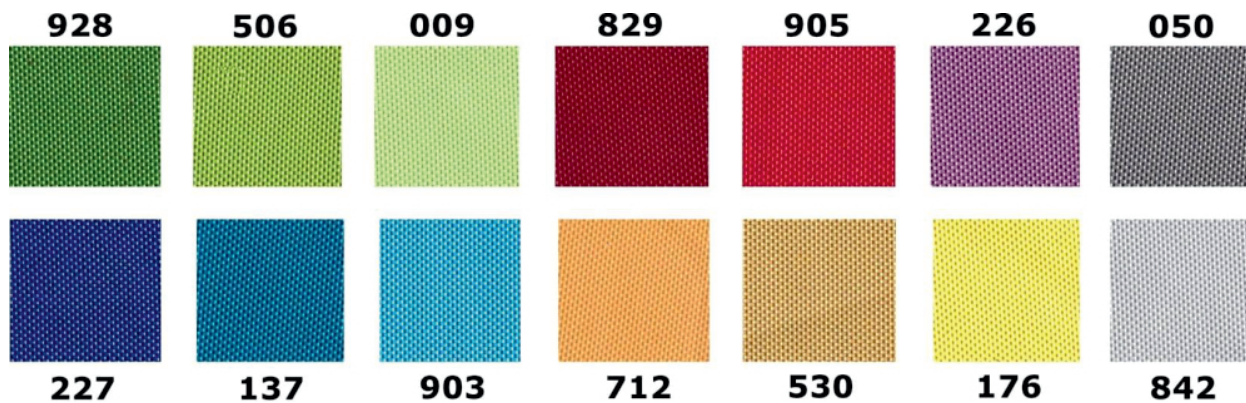

### Opis produktu

**Gablota wewnętrzna tekstylna NEV w rozmiarze 100 x 150 cm** to odpowiedź na monotematyczne gabloty magnetyczne - występuje aż w 14 kolorach materiału.

Gablota ogłoszeniowa tekstylna NEV to gablota przeznaczona do zastosowania wewnątrz budynku.

#### Wymiary:

- Wymiar 100 x 150 cm
- Głębokość - 4 cm
- Przestrzeń użytkowa - 2 cm

- **Gablota objęta jest 24-miesięczną gwarancją**

**Gablota dostępna jest w 14 kolorach powierzchni użytkowej:**

- (nr koloru proszę podać w uwagach do zamówienia)

**Personalizacja:**

- Możliwość zaprojektowania indywidualnego nagłówka - folia monomeryczna z laminatem