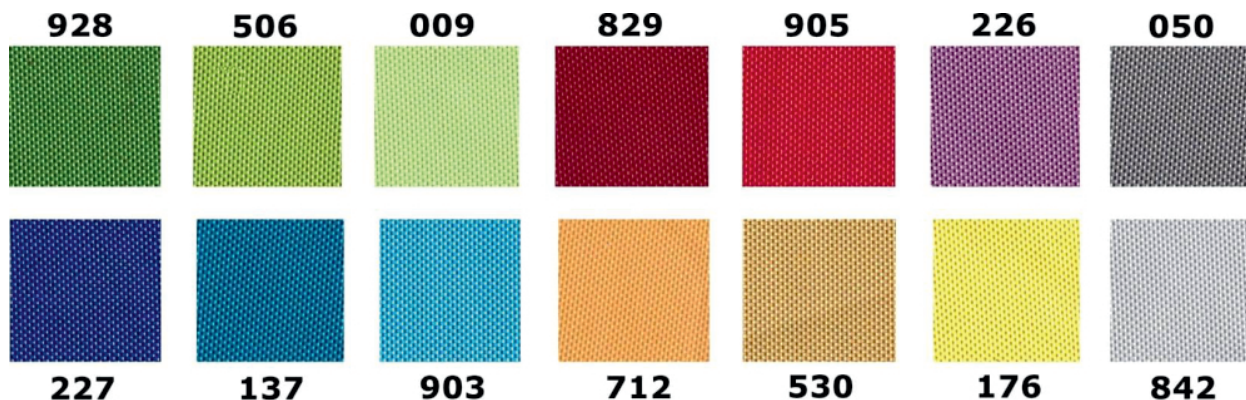

Opis produktu

Gablota wewnętrzna tekstylna NEV w rozmiarze 100 x 150 cm to odpowiedź na monotematyczne gabloty magnetyczne - występuje aż w 14 kolorach materiału.

Gablota ogłoszeniowa tekstylna NEV to gablota przeznaczona do zastosowania wewnątrz budynku.

Wymiary:

- Wymiar 100 x 150 cm
- Głębokość - 4 cm
- Przestrzeń użytkowa - 2 cm

Parametry techniczne:

- Rama wykonana z aluminium anodowanego w kolorze srebrnym
- Bezpieczne narożne zaokrąglone głowice
- Plecy tekstylne w 14 dostępnych kolorach - mocowanie kartek za pomocą szpilek
- Oszklenie frontowe wykonane z bezpiecznego szkła akrylowego
- Zawiasy na dłuższym boku
- **Możliwość powieszenia gabloty w dowolnej orientacji - w pionie lub poziomie**
- Drzwi otwierane do góry, zamykane na zamek patentowy

- **Gablota objęta jest 24-miesięczną gwarancją**

Gablota dostępna jest w 14 kolorach powierzchni użytkowej:

- (nr koloru proszę podać w uwagach do zamówienia)

Personalizacja:

- Możliwość zaprojektowania indywidualnego nagłówka - folia monomeryczna z laminatem