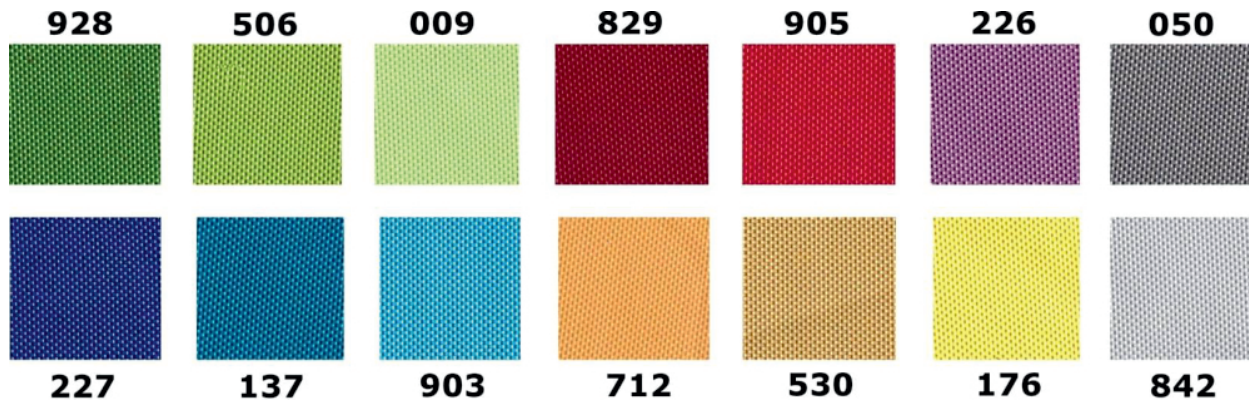

Opis produktu

Gablota wewnętrzna tekstylna NEV w rozmiarze 100 x 150 cm to odpowiedź na monotematyczne gabloty magnetyczne - występuje aż w 14 kolorach materiału.

Gablota ogłoszeniowa tekstylna NEV to gablota przeznaczona do zastosowania wewnątrz budynku.

Wymiary:

- Wymiar 100 x 150 cm
- Głębokość - 4 cm
- Przestrzeń użytkowa - 2 cm

Parametry techniczne:

- Rama wykonana z aluminium anodowanego w kolorze srebrnym
- Bezpieczne narożne zaokrąglone głowice
- Plecy tekstylne w 14 dostępnych kolorach - mocowanie kartek za pomocą szpilek
- Oszklenie frontowe wykonane z bezpiecznego szkła akrylowego
- Zawiasy na dłuższym boku
- **Możliwość powieszenia gabloty w dowolnej orientacji - w pionie lub poziomie**
- Drzwi otwierane do góry, zamykane na zamek patentowy

- **Gablota objęta jest 24-miesięczną gwarancją**

Gablota dostępna jest w 14 kolorach powierzchni użytkowej:

- (nr koloru proszę podać w uwagach do zamówienia)

Personalizacja:

- Możliwość zaprojektowania indywidualnego nagłówka - folia monomeryczna z laminatem