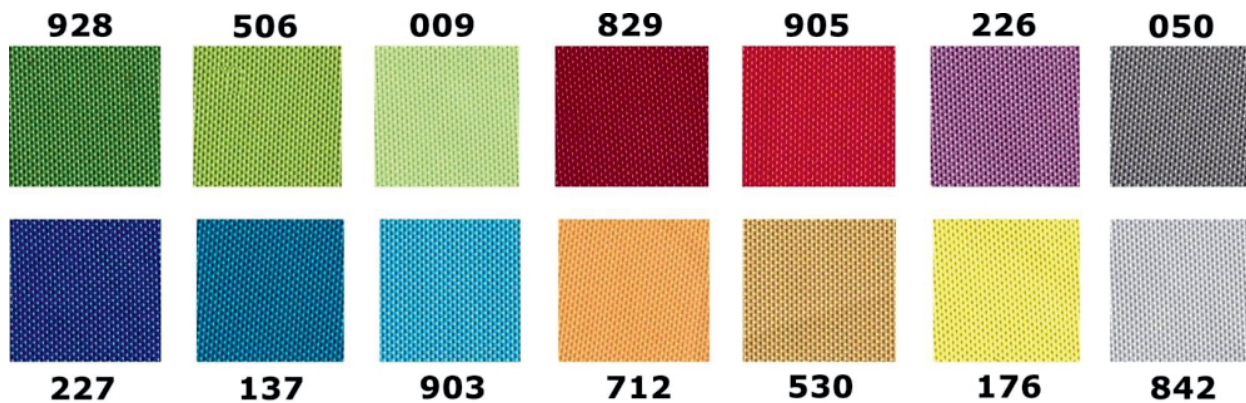

Opis produktu

Gablota wewnętrzna tekstylna NEV w rozmiarze 100 x 150 cm to odpowiedź na monotematyczne gabloty magnetyczne - występuje aż w 14 kolorach materiału.

Gablota ogłoszeniowa tekstylna NEV to gablota przeznaczona do zastosowania wewnątrz budynku.

Wymiary:

- Wymiar 100 x 150 cm
- Głębokość - 4 cm
- Przestrzeń użytkowa - 2 cm

Parametry techniczne:

- Rama wykonana z aluminium anodowanego w kolorze srebrnym
- Bezpieczne narożne zaokrąglone głowice
- Plecy tekstylne w 14 dostępnych kolorach - mocowanie kartek za pomocą szpilek
- Oszklenie frontowe wykonane z bezpiecznego szkła akrylowego
- Zawiasy na dłuższym boku
- **Możliwość powieszenia gabloty w dowolnej orientacji - w pionie lub poziomie**
- Drzwi otwierane do góry, zamykane na zamek patentowy

- **Gablota objęta jest 24-miesięczną gwarancją**

Gablota dostępna jest w 14 kolorach powierzchni użytkowej:

- (nr koloru proszę podać w uwagach do zamówienia)

Personalizacja:

- Możliwość zaprojektowania indywidualnego nagłówka - folia monomeryczna z laminatem