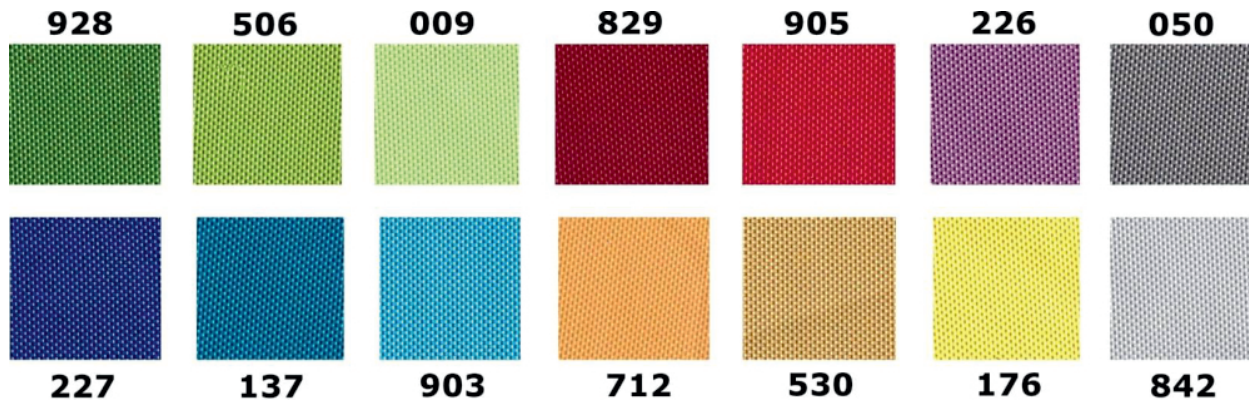

### Opis produktu

**Gablota wewnętrzna tekstylna NEV w rozmiarze 100 x 150 cm** to odpowiedź na monotematyczne gabloty magnetyczne - występuje aż w 14 kolorach materiału.

Gablota ogłoszeniowa tekstylna NEV to gablota przeznaczona do zastosowania wewnątrz budynku.

- **Gablota objęta jest 24-miesięczną gwarancją**

**Gablota dostępna jest w 14 kolorach powierzchni użytkowej:**

- (nr koloru proszę podać w uwagach do zamówienia)

**Personalizacja:**

- Możliwość zaprojektowania indywidualnego nagłówka - folia monomeryczna z laminatem