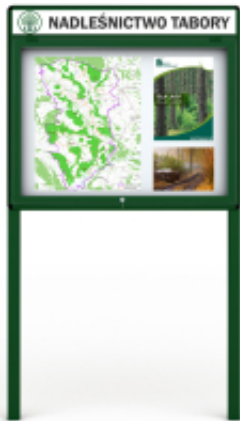

Link do produktu: <https://epicenter24.pl/gablota-nadleśnictwa-z-szyldem-nev-70x100-cm-p-p-3377.html>

## Gablota Nadleśnictwa z szyldem NEV 70x100 cm

Cena brutto	<b>2 357,00 zł</b>
Cena netto	<b>1 916,26 zł</b>
Numer katalogowy	<b>NEV70X100SZR</b>
U nas zapłacisz:	

### Opis produktu

Gablota informacyjna dla nadleśnictwa 70x100cm to solidne i estetyczne rozwiązanie, zaprojektowane z myślą o prezentowaniu ważnych komunikatów, map, regulaminów oraz treści edukacyjnych w przestrzeni leśnej i rekreacyjnej.