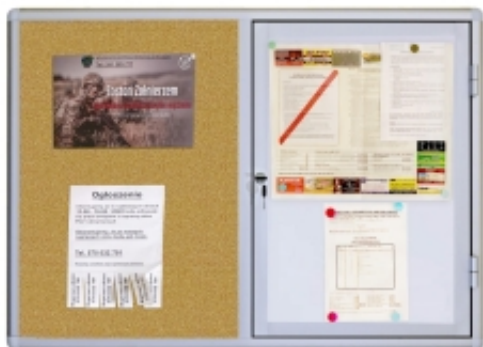

Link do produktu: <https://epicenter24.pl/gablota-dla-spoldzielni-dzielona-80x120-cm-p-p-3071.html>

Gablota dla spółdzielni dzielona 80x120 cm

Cena brutto	966,78 zł
Cena netto	786,00 zł
Dostępność	Na zamówienie
Czas wysyłki	7 dni
Numer katalogowy	NEVD80x120
U nas zapłacisz:	

Opis produktu

Gablota wewnętrzna 80 x 120 cm połączona z tablicą ogłoszeniową to produkt, który powstał na potrzeby spółdzielni mieszkaniowych.

Gablota dla spółdzielni dzielona jest 1:1 - gablota chroniona zamkiem służy wywieszaniu ogłoszeń przez zarządzającego, natomiast tablica pozwala zamocować dowolne informacje wszystkim pozostałym.

Wymiary:

- Wymiar całkowity gabloty - 80 x 120 cm
- Głębokość - 3 cm
- Przestrzeń użytkowa - 1,5 cm
- Gablota dzielona 1:1 (połowa - otwarta, ogólnodostępna, połowa - zamknięta na kluczyki)
- **Opcjonalnie możliwość zmiany szerokości poszczególnych części**

Dane techniczne:

- Rama wykonana z aluminium anodowanego w kolorze srebrnym
- Wnętrze gabloty: blacha magnetyczna w kolorze białym
- Wypełnienie tablicy ogłoszeniowej: magnetyczne, korkowe lub tekstylne
- Bezpieczne narożne zaokrąglone głowice
- Oszklenie frontowe wykonane z bezpiecznego szkła akrylowego
- Zamek bezpieczeństwa, 2 kluczyki

- **Gablota objęta jest 24-miesięczną gwarancją**

Tablica otwarta dostępna jest w 3 wersjach powierzchni użytkowej:

- Magnetyczne
- Korkowa
- Tekstylna (14 kolorów materiału do wyboru - nr koloru proszę podać w uwagach do zamówienia)

Personalizacja:

Możliwość zaprojektowania indywidualnego nagłówka - folia monomeryczna z laminatem