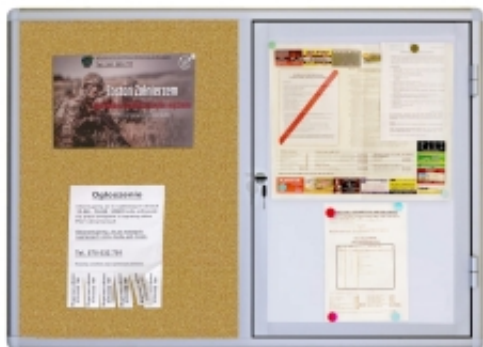

Link do produktu: <https://epicenter24.pl/gablota-dla-spoldzielni-dzielona-80x120-cm-p-p-3071.html>

Gablota dla spółdzielni dzielona 80x120 cm

| | |
|------------------|---|
| Cena brutto | 966,78 zł |
| Cena netto | 786,00 zł |
| Dostępność | Na zamówienie |
| Czas wysyłki | 7 dni |
| Numer katalogowy | NEVD80x120 |
| U nas zapłacisz: |      |

Opis produktu

Gablota wewnętrzna 80 x 120 cm połączona z tablicą ogłoszeniową to produkt, który powstał na potrzeby spółdzielni mieszkaniowych.

Gablota dla spółdzielni dzielona jest 1:1 - gablota chroniona zamkiem służy wywieszaniu ogłoszeń przez zarządzającego, natomiast tablica pozwala zamocować dowolne informacje wszystkim pozostałym.

Wymiary:

- Wymiar całkowity gabloty - 80 x 120 cm
- Głębokość - 3 cm
- Przestrzeń użytkowa - 1,5 cm
- Gablota dzielona 1:1 (połowa - otwarta, ogólnodostępna, połowa - zamknięta na kluczyki)
- **Opcjonalnie możliwość zmiany szerokości poszczególnych części**

Dane techniczne:

- Rama wykonana z aluminium anodowanego w kolorze srebrnym
- Wnętrze gabloty: blacha magnetyczna w kolorze białym
- Wypełnienie tablicy ogłoszeniowej: magnetyczne, korkowe lub tekstylne
- Bezpieczne narożne zaokrąglone głowice
- Oszklenie frontowe wykonane z bezpiecznego szkła akrylowego
- Zamek bezpieczeństwa, 2 kluczyki