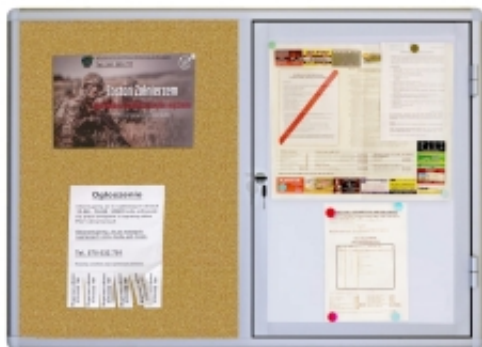

Link do produktu: <https://epicenter24.pl/gablota-dla-spoldzielni-dzielona-80x120-cm-p-p-3071.html>

Gablota dla spółdzielni dzielona 80x120 cm

Cena brutto	966,78 zł
Cena netto	786,00 zł
Dostępność	Na zamówienie
Czas wysyłki	7 dni
Numer katalogowy	NEVD80x120
U nas zapłacisz:	

Opis produktu

Gablota wewnętrzna 80 x 120 cm połączona z tablicą ogłoszeniową to produkt, który powstał na potrzeby spółdzielni mieszkaniowych.

Gablota dla spółdzielni dzielona jest 1:1 - gablota chroniona zamkiem służy wywieszaniu ogłoszeń przez zarządzającego, natomiast tablica pozwala zamocować dowolne informacje wszystkim pozostałym.

Wymiary:

- Wymiar całkowity gabloty - 80 x 120 cm
- Głębokość - 3 cm
- Przestrzeń użytkowa - 1,5 cm
- Gablota dzielona 1:1 (połowa - otwarta, ogólnodostępna, połowa - zamknięta na kluczyk)
- **Opcjonalnie możliwość zmiany szerokości poszczególnych części**

Dane techniczne:

- Rama wykonana z aluminium anodowanego w kolorze srebrnym
- Wnętrze gabloty: blacha magnetyczna w kolorze białym
- Wypełnienie tablicy ogłoszeniowej: magnetyczne, korkowe lub tekstylne
- Bezpieczne narożne zaokrąglone głowice
- Oszklenie frontowe wykonane z bezpiecznego szkła akrylowego
- Zamek bezpieczeństwa, 2 kluczyki

- **Gablota objęta jest 24-miesięczną gwarancją**

Tablica otwarta dostępna jest w 3 wersjach powierzchni użytkowej:

- Magnetyczne
- Korkowa
- Tekstylna (14 kolorów materiału do wyboru - nr koloru proszę podać w uwagach do zamówienia)

Personalizacja:

Możliwość zaprojektowania indywidualnego nagłówka - folia monomeryczna z laminatem