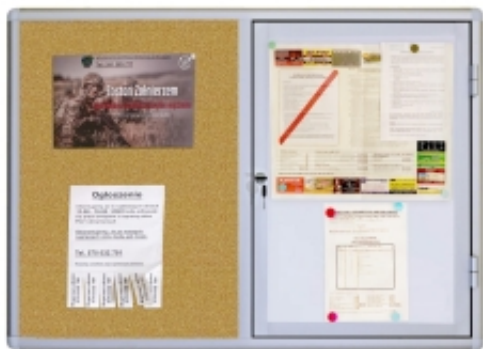

Link do produktu: <https://epicenter24.pl/gablota-dla-spoldzielni-dzielona-80x100-cm-p-p-3070.html>

Gablota dla spółdzielni dzielona 80x100 cm

Cena brutto	915,12 zł
Cena netto	744,00 zł
Dostępność	Na zamówienie
Czas wysyłki	10 dni
Numer katalogowy	NEVD80x100
U nas zapłacisz:	

Opis produktu

Gablota wewnętrzna 80 x 100 cm połączona z tablicą ogłoszeniową to produkt, który powstał na potrzeby spółdzielni mieszkaniowych.

Gablota dla spółdzielni dzielona jest 1:1 - gablota chroniona zamkiem służy wywieszaniu ogłoszeń przez zarządzającego, natomiast tablica pozwala zamocować dowolne informacje wszystkim pozostałym.

Wymiary:

- Wymiar całkowity gabloty - 80 x 100 cm
- Głębokość - 3 cm
- Przestrzeń użytkowa - 1,5 cm
- Gablota dzielona 1:1 (połowa - otwarta, ogólnodostępna, połowa - zamknięta na kluczyki)
- **Opcjonalnie możliwość zmiany szerokości poszczególnych części**

Dane techniczne:

- Rama wykonana z aluminium anodowanego w kolorze srebrnym
- Wnętrze gabloty: blacha magnetyczna w kolorze białym
- Wypełnienie tablicy ogłoszeniowej: magnetyczne, korkowe lub tekstylne
- Bezpieczne narożne zaokrąglone głowice
- Oszklenie frontowe wykonane z bezpiecznego szkła akrylowego
- Zamek bezpieczeństwa, 2 kluczyki

- **Gablota objęta jest 24-miesięczną gwarancją**

Tablica otwarta dostępna jest w 3 wersjach powierzchni użytkowej:

- Magnetyczne
- Korkowa
- Tekstylna (14 kolorów materiału do wyboru - nr koloru proszę podać w uwagach do zamówienia)

Personalizacja:

Możliwość zaprojektowania indywidualnego nagłówka - folia monomeryczna z laminatem