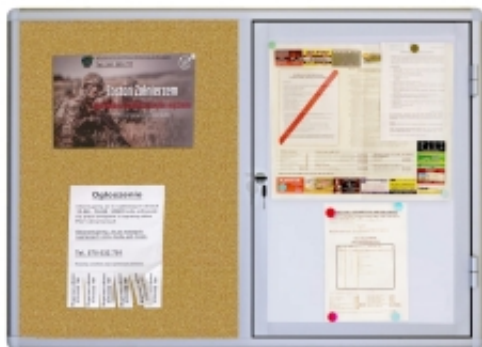

Link do produktu: <https://epicenter24.pl/gablota-dla-spoldzielni-dzielona-80x100-cm-p-p-3070.html>

Gablota dla spółdzielni dzielona 80x100 cm

Cena brutto	915,12 zł
Cena netto	744,00 zł
Dostępność	Na zamówienie
Czas wysyłki	10 dni
Numer katalogowy	NEVD80x100
U nas zapłacisz:	    

Opis produktu

Gablota wewnętrzna 80 x 100 cm połączona z tablicą ogłoszeniową to produkt, który powstał na potrzeby spółdzielni mieszkaniowych.

Gablota dla spółdzielni dzielona jest 1:1 - gablota chroniona zamkiem służy wywieszaniu ogłoszeń przez zarządzającego, natomiast tablica pozwala zamocować dowolne informacje wszystkim pozostałym.

Wymiary:

- Wymiar całkowity gabloty - 80 x 100 cm
- Głębokość - 3 cm
- Przestrzeń użytkowa - 1,5 cm
- Gablota dzielona 1:1 (połowa - otwarta, ogólnodostępna, połowa - zamknięta na kluczyk)
- **Opcjonalnie możliwość zmiany szerokości poszczególnych części**

Dane techniczne:

- Rama wykonana z aluminium anodowanego w kolorze srebrnym
- Wnętrze gabloty: blacha magnetyczna w kolorze białym
- Wypełnienie tablicy ogłoszeniowej: magnetyczne, korkowe lub tekstylne
- Bezpieczne narożne zaokrąglone głowice
- Oszklenie frontowe wykonane z bezpiecznego szkła akrylowego
- Zamek bezpieczeństwa, 2 kluczyki