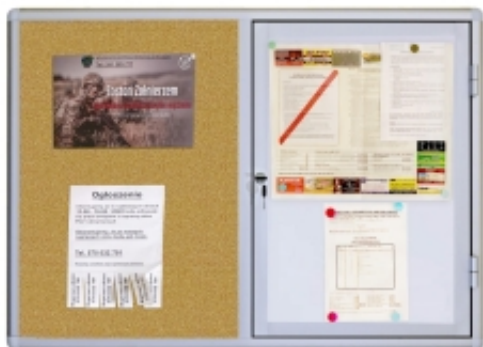

Link do produktu: <https://epicenter24.pl/gablota-dla-spoldzielni-dzielona-80x100-cm-p-p-3070.html>

Gablota dla spółdzielni dzielona 80x100 cm

Cena brutto	915,12 zł
Cena netto	744,00 zł
Dostępność	Na zamówienie
Czas wysyłki	10 dni
Numer katalogowy	NEVD80x100
U nas zapłacisz:	    

Opis produktu

Gablota wewnętrzna 80 x 100 cm połączona z tablicą ogłoszeniową to produkt, który powstał na potrzeby spółdzielni mieszkaniowych.

Gablota dla spółdzielni dzielona jest 1:1 - gablota chroniona zamkiem służy wywieszaniu ogłoszeń przez zarządzającego, natomiast tablica pozwala zamocować dowolne informacje wszystkim pozostałym.

Wymiary:

- Wymiar całkowity gabloty - 80 x 100 cm
- Głębokość - 3 cm
- Przestrzeń użytkowa - 1,5 cm
- Gablota dzielona 1:1 (połowa - otwarta, ogólnodostępna, połowa - zamknięta na kluczyki)
- **Opcjonalnie możliwość zmiany szerokości poszczególnych części**

Dane techniczne:

- Rama wykonana z aluminium anodowanego w kolorze srebrnym
- Wnętrze gabloty: blacha magnetyczna w kolorze białym
- Wypełnienie tablicy ogłoszeniowej: magnetyczne, korkowe lub tekstylne
- Bezpieczne narożne zaokrąglone głowice
- Oszklenie frontowe wykonane z bezpiecznego szkła akrylowego
- Zamek bezpieczeństwa, 2 kluczyki