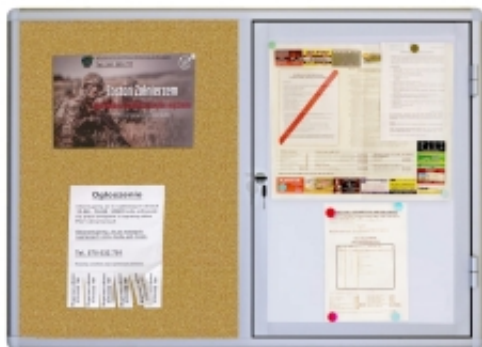

Link do produktu: <https://epicenter24.pl/gablota-dla-spoldzielni-dzielona-70x100-cm-p-p-3069.html>

Gablota dla spółdzielni dzielona 70x100 cm

Cena brutto	826,56 zł
Cena netto	672,00 zł
Dostępność	Na zamówienie
Czas wysyłki	10 dni
Numer katalogowy	NEVD70x100
U nas zapłacisz:	    

Opis produktu

Gablota wewnętrzna 70 x 100 cm połączona z tablicą ogłoszeniową to produkt, który powstał na potrzeby spółdzielni mieszkaniowych.

Gablota dla spółdzielni dzielona jest 1:1 - gablota chroniona zamkiem służy wywieszaniu ogłoszeń przez zarządzającego, natomiast tablica pozwala zamocować dowolne informacje wszystkim pozostałym.

Wymiary:

- Wymiar całkowity gabloty - 70 x 100 cm
- Głębokość - 3 cm
- Przestrzeń użytkowa - 1,5 cm
- Gablota dzielona 1:1 (połowa - otwarta, ogólnodostępna, połowa - zamknięta na kluczyk)
- **Opcjonalnie możliwość zmiany szerokości poszczególnych części**

Dane techniczne:

- Rama wykonana z aluminium anodowanego w kolorze srebrnym
- Wnętrze gabloty: blacha magnetyczna w kolorze białym
- Wypełnienie tablicy ogłoszeniowej: magnetyczne, korkowe lub tekstylne
- Bezpieczne narożne zaokrąglone głowice
- Oszklenie frontowe wykonane z bezpiecznego szkła akrylowego
- Zamek bezpieczeństwa, 2 kluczyki