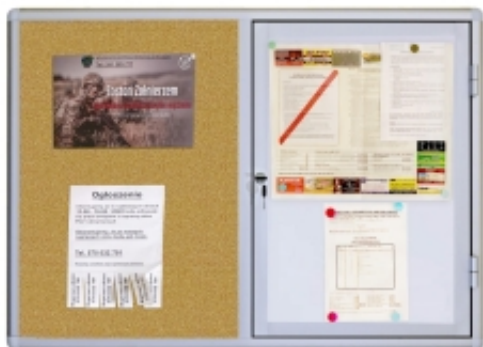

Link do produktu: <https://epicenter24.pl/gablota-dla-spoldzielni-dzielona-70x100-cm-p-p-3069.html>

Gablota dla spółdzielni dzielona 70x100 cm

Cena brutto	826,56 zł
Cena netto	672,00 zł
Dostępność	Na zamówienie
Czas wysyłki	10 dni
Numer katalogowy	NEVD70x100
U nas zapłacisz:	    

Opis produktu

Gablota wewnętrzna 70 x 100 cm połączona z tablicą ogłoszeniową to produkt, który powstał na potrzeby spółdzielni mieszkaniowych.

Gablota dla spółdzielni dzielona jest 1:1 - gablota chroniona zamkiem służy wywieszaniu ogłoszeń przez zarządzającego, natomiast tablica pozwala zamocować dowolne informacje wszystkim pozostałym.

Wymiary:

- Wymiar całkowity gabloty - 70 x 100 cm
- Głębokość - 3 cm
- Przestrzeń użytkowa - 1,5 cm
- Gablota dzielona 1:1 (połowa - otwarta, ogólnodostępna, połowa - zamknięta na kluczyk)
- **Opcjonalnie możliwość zmiany szerokości poszczególnych części**

Dane techniczne:

- Rama wykonana z aluminium anodowanego w kolorze srebrnym
- Wnętrze gabloty: blacha magnetyczna w kolorze białym
- Wypełnienie tablicy ogłoszeniowej: magnetyczne, korkowe lub tekstylne
- Bezpieczne narożne zaokrąglone głowice
- Oszklenie frontowe wykonane z bezpiecznego szkła akrylowego
- Zamek bezpieczeństwa, 2 kluczyki