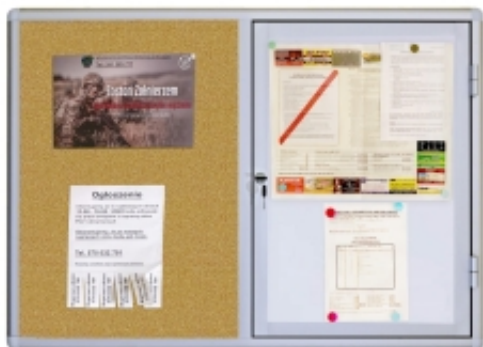

Link do produktu: <https://epicenter24.pl/gablota-dla-spoldzielni-dzielona-60x90-cm-p-p-3068.html>

Gablota dla spółdzielni dzielona 60x90 cm

Cena brutto	773,67 zł
Cena netto	629,00 zł
Dostępność	Na zamówienie
Czas wysyłki	10 dni
Numer katalogowy	NEVD60x90
U nas zapłacisz:	    

Opis produktu

Gablota wewnętrzna połączona z tablicą ogłoszeniową to produkt, który powstał na potrzeby spółdzielni mieszkaniowych.

Gablota dla spółdzielni dzielona jest 1:1 - gablota chroniona zamkiem służy wywieszaniu ogłoszeń przez zarządzającego, natomiast tablica pozwala zamocować dowolne informacje wszystkim pozostałym.

Wymiary:

- Wymiar całkowity gabloty - 60 x 90 cm
- Głębokość - 3 cm
- Przestrzeń użytkowa - 1,5 cm
- Gablota dzielona 1:1 (połowa - otwarta, ogólnodostępna, połowa - zamknięta na kluczyki)
- **Opcjonalnie możliwość zmiany szerokości poszczególnych części**

Dane techniczne:

- Rama wykonana z aluminium anodowanego w kolorze srebrnym
- Wnętrze gabloty: blacha magnetyczna w kolorze białym
- Wypełnienie tablicy ogłoszeniowej: magnetyczne, korkowe lub tekstylne
- Bezpieczne narożne zaokrąglone głowice
- Oszklenie frontowe wykonane z bezpiecznego szkła akrylowego
- Zamek bezpieczeństwa, 2 kluczyki