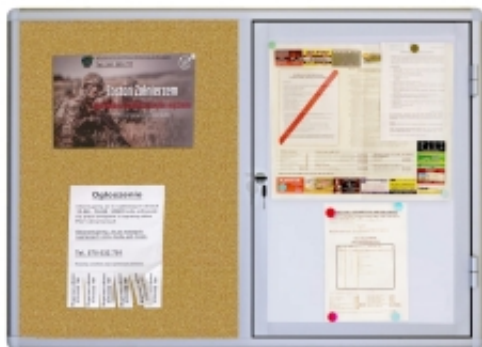

Link do produktu: <https://epicenter24.pl/gablota-dla-spoldzielni-dzielona-60x90-cm-p-p-3068.html>

Gablota dla spółdzielni dzielona 60x90 cm

Cena brutto	773,67 zł
Cena netto	629,00 zł
Dostępność	Na zamówienie
Czas wysyłki	10 dni
Numer katalogowy	NEVD60x90
U nas zapłacisz:	    

Opis produktu

Gablota wewnętrzna połączona z tablicą ogłoszeniową to produkt, który powstał na potrzeby spółdzielni mieszkaniowych.

Gablota dla spółdzielni dzielona jest 1:1 - gablota chroniona zamkiem służy wywieszaniu ogłoszeń przez zarządzającego, natomiast tablica pozwala zamocować dowolne informacje wszystkim pozostałym.

Wymiary:

- Wymiar całkowity gabloty - 60 x 90 cm
- Głębokość - 3 cm
- Przestrzeń użytkowa - 1,5 cm
- Gablota dzielona 1:1 (połowa - otwarta, ogólnodostępna, połowa - zamknięta na kluczyki)
- **Opcjonalnie możliwość zmiany szerokości poszczególnych części**

Dane techniczne:

- Rama wykonana z aluminium anodowanego w kolorze srebrnym
- Wnętrze gabloty: blacha magnetyczna w kolorze białym
- Wypełnienie tablicy ogłoszeniowej: magnetyczne, korkowe lub tekstylne
- Bezpieczne narożne zaokrąglone głowice
- Oszklenie frontowe wykonane z bezpiecznego szkła akrylowego
- Zamek bezpieczeństwa, 2 kluczyki