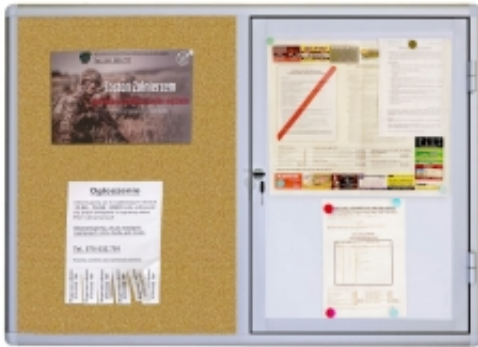

Link do produktu: <https://epicenter24.pl/gablota-dla-spoldzielni-dzielona-60x90-cm-p-p-3068.html>

Gablota dla spółdzielni dzielona 60x90 cm

Cena brutto	773,67 zł
Cena netto	629,00 zł
Dostępność	Na zamówienie
Czas wysyłki	10 dni
Numer katalogowy	NEVD60x90

U nas zapłacisz:

Opis produktu

Gablota wewnętrzna połączona z tablicą ogłoszeniową to produkt, który powstał na potrzeby spółdzielni mieszkaniowych.

Gablota dla spółdzielni dzielona jest 1:1 - gablota chroniona zamkiem służy wywieszaniu ogłoszeń przez zarządzającego, natomiast tablica pozwala zamocować dowolne informacje wszystkim pozostałym.

Wymiary:

- Wymiar całkowity gabloty - 60 x 90 cm
- Głębokość - 3 cm
- Przestrzeń użytkowa - 1,5 cm
- Gablota dzielona 1:1 (połowa - otwarta, ogólnodostępna, połowa - zamknięta na kluczyki)
- **Opcjonalnie możliwość zmiany szerokości poszczególnych części**

Dane techniczne:

- Rama wykonana z aluminium anodowanego w kolorze srebrnym
- Wnętrze gabloty: blacha magnetyczna w kolorze białym
- Wypełnienie tablicy ogłoszeniowej: magnetyczne, korkowe lub tekstylne
- Bezpieczne narożne zaokrąglone głowice
- Oszklenie frontowe wykonane z bezpiecznego szkła akrylowego
- Zamek bezpieczeństwa, 2 kluczyki