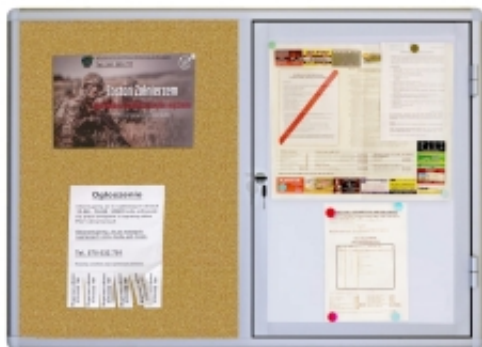

Link do produktu: <https://epicenter24.pl/gablota-dla-spoldzielni-dzielona-60x90-cm-p-p-3068.html>

Gablota dla spółdzielni dzielona 60x90 cm

Cena brutto	773,67 zł
Cena netto	629,00 zł
Dostępność	Na zamówienie
Czas wysyłki	10 dni
Numer katalogowy	NEVD60x90
U nas zapłacisz:	    

Opis produktu

Gablota wewnętrzna połączona z tablicą ogłoszeniową to produkt, który powstał na potrzeby spółdzielni mieszkaniowych.

Gablota dla spółdzielni dzielona jest 1:1 - gablota chroniona zamkiem służy wywieszaniu ogłoszeń przez zarządzającego, natomiast tablica pozwala zamocować dowolne informacje wszystkim pozostałym.

Wymiary:

- Wymiar całkowity gabloty - 60 x 90 cm
- Głębokość - 3 cm
- Przestrzeń użytkowa - 1,5 cm
- Gablota dzielona 1:1 (połowa - otwarta, ogólnodostępna, połowa - zamknięta na kluczyk)
- **Opcjonalnie możliwość zmiany szerokości poszczególnych części**

Dane techniczne:

- Rama wykonana z aluminium anodowanego w kolorze srebrnym
- Wnętrze gabloty: blacha magnetyczna w kolorze białym
- Wypełnienie tablicy ogłoszeniowej: magnetyczne, korkowe lub tekstylne
- Bezpieczne narożne zaokrąglone głowice
- Oszklenie frontowe wykonane z bezpiecznego szkła akrylowego
- Zamek bezpieczeństwa, 2 kluczyki