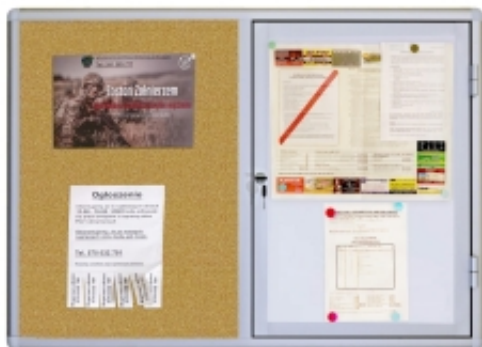

Link do produktu: <https://epicenter24.pl/gablota-dla-spoldzielni-dzielona-60x90-cm-p-p-3068.html>

Gablota dla spółdzielni dzielona 60x90 cm

| | |
|------------------|---|
| Cena brutto | 773,67 zł |
| Cena netto | 629,00 zł |
| Dostępność | Na zamówienie |
| Czas wysyłki | 10 dni |
| Numer katalogowy | NEVD60x90 |
| U nas zapłacisz: |      |

Opis produktu

Gablota wewnętrzna połączona z tablicą ogłoszeniową to produkt, który powstał na potrzeby spółdzielni mieszkaniowych.

Gablota dla spółdzielni dzielona jest 1:1 - gablota chroniona zamkiem służy wywieszaniu ogłoszeń przez zarządzającego, natomiast tablica pozwala zamocować dowolne informacje wszystkim pozostałym.

Wymiary:

- Wymiar całkowity gabloty - 60 x 90 cm
- Głębokość - 3 cm
- Przestrzeń użytkowa - 1,5 cm
- Gablota dzielona 1:1 (połowa - otwarta, ogólnodostępna, połowa - zamknięta na kluczyki)
- **Opcjonalnie możliwość zmiany szerokości poszczególnych części**

Dane techniczne:

- Rama wykonana z aluminium anodowanego w kolorze srebrnym
- Wnętrze gabloty: blacha magnetyczna w kolorze białym
- Wypełnienie tablicy ogłoszeniowej: magnetyczne, korkowe lub tekstylne
- Bezpieczne narożne zaokrąglone głowice
- Oszklenie frontowe wykonane z bezpiecznego szkła akrylowego
- Zamek bezpieczeństwa, 2 kluczyki