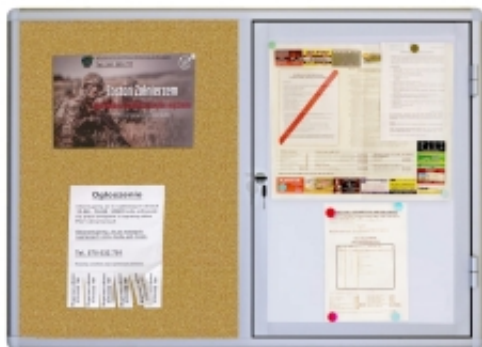

Link do produktu: <https://epicenter24.pl/gablota-dla-spoldzielni-dzielona-100x150-cm-p-p-3072.html>

Gablota dla spółdzielni dzielona 100x150 cm

Cena brutto	1 231,23 zł
Cena netto	1 001,00 zł
Dostępność	Na zamówienie
Czas wysyłki	10 dni
Numer katalogowy	NEVD100x150
U nas zapłacisz:	    

Opis produktu

Gablota wewnętrzna 100 x 150 cm połączona z tablicą ogłoszeniową to produkt, który powstał na potrzeby spółdzielni mieszkaniowych.

Gablota dla spółdzielni dzielona jest 1:1 - gablota chroniona zamkiem służy wywieszaniu ogłoszeń przez zarządzającego, natomiast tablica pozwala zamocować dowolne informacje wszystkim pozostałym.

Wymiary:

- Wymiar całkowity gabloty - 100 x 150 cm
- Głębokość - 3 cm
- Przestrzeń użytkowa - 1,5 cm
- Gablota dzielona 1:1 (połowa - otwarta, ogólnodostępna, połowa - zamknięta na kluczyk)
- **Opcjonalnie możliwość zmiany szerokości poszczególnych części**

Dane techniczne:

- Rama wykonana z aluminium anodowanego w kolorze srebrnym
- Wnętrze gabloty: blacha magnetyczna w kolorze białym
- Wypełnienie tablicy ogłoszeniowej: magnetyczne, korkowe lub tekstylne
- Bezpieczne narożne zaokrąglone głowice
- Oszklenie frontowe wykonane z bezpiecznego szkła akrylowego
- Zamek bezpieczeństwa, 2 kluczyki