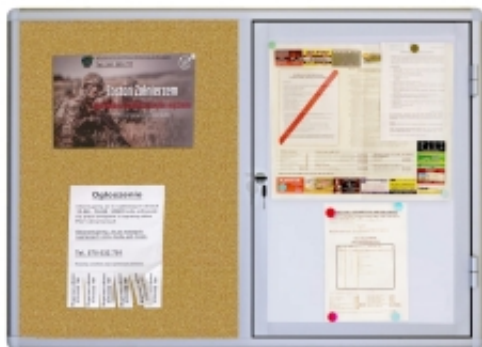

Link do produktu: <https://epicenter24.pl/gablota-dla-spoldzielni-dzielona-100x150-cm-p-p-3072.html>

Gablota dla spółdzielni dzielona 100x150 cm

Cena brutto	1 231,23 zł
Cena netto	1 001,00 zł
Dostępność	Na zamówienie
Czas wysyłki	10 dni
Numer katalogowy	NEVD100x150
U nas zapłacisz:	    

Opis produktu

Gablota wewnętrzna 100 x 150 cm połączona z tablicą ogłoszeniową to produkt, który powstał na potrzeby spółdzielni mieszkaniowych.

Gablota dla spółdzielni dzielona jest 1:1 - gablota chroniona zamkiem służy wywieszaniu ogłoszeń przez zarządzającego, natomiast tablica pozwala zamocować dowolne informacje wszystkim pozostałym.

Wymiary:

- Wymiar całkowity gabloty - 100 x 150 cm
- Głębokość - 3 cm
- Przestrzeń użytkowa - 1,5 cm
- Gablota dzielona 1:1 (połowa - otwarta, ogólnodostępna, połowa - zamknięta na kluczyki)
- **Opcjonalnie możliwość zmiany szerokości poszczególnych części**

Dane techniczne:

- Rama wykonana z aluminium anodowanego w kolorze srebrnym
- Wnętrze gabloty: blacha magnetyczna w kolorze białym
- Wypełnienie tablicy ogłoszeniowej: magnetyczne, korkowe lub tekstylne
- Bezpieczne narożne zaokrąglone głowice
- Oszklenie frontowe wykonane z bezpiecznego szkła akrylowego
- Zamek bezpieczeństwa, 2 kluczyki