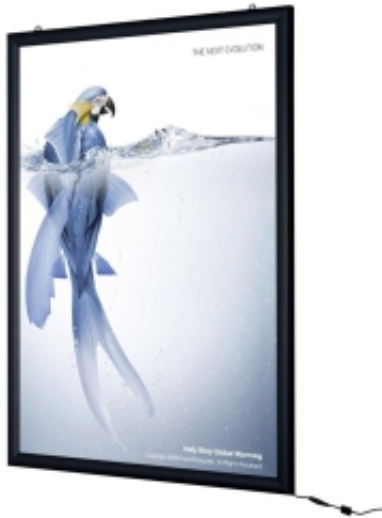

Link do produktu: <https://epicenter24.pl/dwustronna-rama-podswietlana-led-czarna-b0-p-p-3107.html>

Dwustronna rama podświetlana LED CZARNA B0

Cena brutto	2 584,11 zł
Cena netto	2 100,90 zł
Dostępność	Na zamówienie
Czas wysyłki	14 dni
Numer katalogowy	LEDDB0BLACK

U nas zapłacisz:

Opis produktu

Dwustronna rama podświetlana A0 w kolorze czarnym - to najbardziej widoczne i bardzo eleganckie rozwiązanie reklamowe w witrynie okiennej.

Rama OWZ LED czarna B0 to rozwiązanie dedykowane wszystkim, którzy chcą podnieść widoczność swojej oferty.

Plakat doskonale widoczny dzięki równomiernemu rozproszeniu światła po całej powierzchni ekspozycyjnej.

Czarna ramka LED B0 sprawdzi się w witrynie sklepowej, oknie restauracji, bibliotek, biur podróży, salonu sprzedaży itp.

Format ramy: dwustronnie B0 /1414 x 1000 mm/

DANE TECHNICZNE:

- **Prezentacja dwustronna podświetlana LED**
- **Ramy wyposażone w haczyki do podwieszenia**
- Profil aluminiowy anodowany
- **Rama OWZ** (otwórz-włóż-zamknij) pozwalająca wymienić plakat w zaledwie kilka sekund
- Lekka smukła konstrukcja
- **Oświetlenie krawędziowe z grawerowaną laserową płytą lub folią rozpraszającą światło - zapewnia jednorodne oświetlenie całej powierzchni**
- Barwa światła - zimna biel - 9000K
- **Kolor: CZARNY**
- Folia antyrefleksyjna 0,4 mm zabezpieczająca prezentowane treści i chroni przed promieniowaniem UV
- Plecy wykonane z twardego PCV o grubości 1,5 mm
- W zestawie kabel i zasilacz
- Szerokość profilu 36 mm, głębokość 44 mm
- Narożniki proste, docinane pod kątem 45°