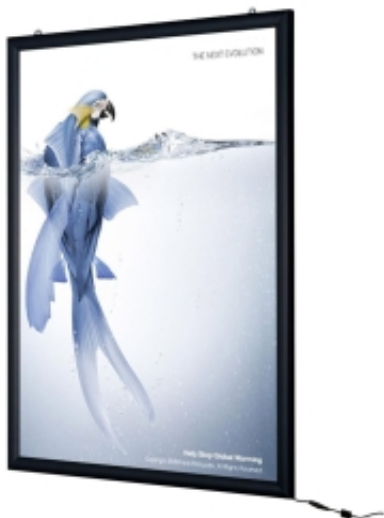

Link do produktu: <https://epicenter24.pl/dwustronna-rama-podswietlana-led-czarna-a2-p-p-3105.html>

Dwustronna rama podświetlana LED CZARNA A2

Cena brutto	745,75 zł
Cena netto	606,30 zł
Dostępność	Na zamówienie
Czas wysyłki	14 dni
Numer katalogowy	LEDDA2BLACK
U nas zapłacisz:	    

Opis produktu

Dwustronna rama podświetlana A2 w kolorze czarnym - to najbardziej widoczne i bardzo eleganckie rozwiązanie reklamowe w witrynie okiennej.

Rama OWZ LED czarna A2 to rozwiązanie dedykowane wszystkim, którzy chcą podnieść widoczność swojej oferty.

Plakat doskonale widoczny dzięki równomiernemu rozproszeniu światła po całej powierzchni ekspozycyjnej.

Czarna ramka LED A2 sprawdzi się w witrynie sklepowej, oknie restauracji, bibliotek, biur podróży, salonu sprzedaży itp.

Format ramy: dwustronnie A2 /420 x 594 mm/

DANE TECHNICZNE:

- **Prezentacja dwustronna podświetlana LED**
- **Ramy wyposażone w haczyki do podwieszenia**
- Profil aluminiowy anodowany
- **Rama OWZ** (otwórz-włóż-zamknij) pozwalająca wymienić plakat w zaledwie kilka sekund
- Lekka smukła konstrukcja
- **Oświetlenie krawędziowe z grawerowaną laserową płytą lub folią rozpraszającą światło - zapewnia jednorodne oświetlenie całej powierzchni**
- Barwa światła - zimna biel - 9000K
- **Kolor: czarny**
- Folia antyrefleksyjna 0,4 mm zabezpieczająca prezentowane treści i chroni przed promieniowaniem UV
- Plecy wykonane z twardego PCV o grubości 1,5 mm
- W zestawie kabel i zasilacz
- Szerokość profilu 36 mm, głębokość 44 mm
- Narożniki proste, docinane pod kątem 45°