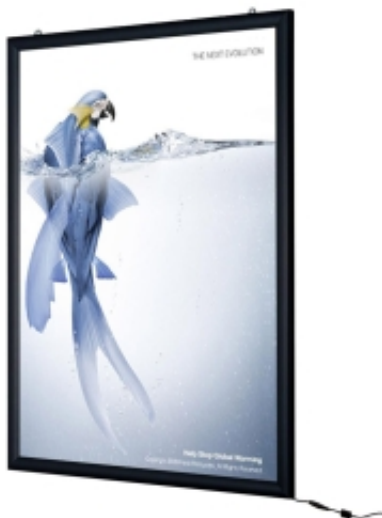

Link do produktu: <https://epicenter24.pl/dwustronna-rama-podswietlana-led-czarna-a0-p-p-3103.html>

Dwustronna rama podświetlana LED CZARNA A0

Cena brutto	2 167,88 zł
Cena netto	1 762,50 zł
Dostępność	Na zamówienie
Czas wysyłki	14 dni
Numer katalogowy	LEDDB0BLACK

U nas zapłacisz:

Opis produktu

Dwustronna rama podświetlana A0 w kolorze czarnym - to najbardziej widoczne i bardzo eleganckie rozwiązanie reklamowe w witrynie okiennej.

Rama OWZ LED czarna A0 dwustronna to rozwiązanie dedykowane wszystkim, którzy chcą podnieść widoczność swojej oferty.

Plakat doskonale widoczny dzięki równomiernemu rozproszeniu światła po całej powierzchni ekspozycyjnej.

Czarna ramka LED A0 dwustronna sprawdzi się w witrynie sklepowej, oknie restauracji, bibliotek, biur podróży, salonu sprzedaży itp.

Format ramy: dwustronnie A0 /841 x 1189 mm/

DANE TECHNICZNE:

- **Prezentacja dwustronna podświetlana LED**
- **Ramy wyposażone w haczyki do podwieszenia**
- Profil aluminiowy anodowany
- **Rama OWZ** (otwórz-włóż-zamknij) pozwalająca wymienić plakat w zaledwie kilka sekund
- Lekka smukła konstrukcja
- **Oświetlenie krawędziowe z grawerowaną laserową płytą lub folią rozpraszającą światło - zapewnia jednorodne oświetlenie całej powierzchni**
- Barwa światła - zimna biel - 9000K
- **Kolor: czarny**
- Folia antyrefleksyjna 0,4 mm zabezpieczająca prezentowane treści i chroni przed promieniowaniem UV
- Plecy wykonane z twardego PCV o grubości 1,5 mm
- W zestawie kabel i zasilacz
- Szerokość profilu 36 mm, głębokość 44 mm
- Narożniki proste, docinane pod kątem 45°